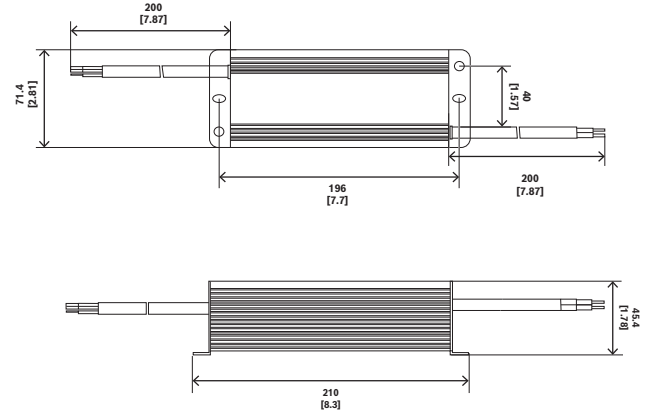

Her birimde 200 mm (8 inç) giriş ve çıkış serbest uçlarına sahip kablo bağlantıları bulunur.

Düzenleyici bilgiler

Standartlar	Tür
Emisyon	EN 55015 EN 61000-3-2 EN 61000-3-3
Bağıışıklık	EN 61547 EN 55024 EN 61000-4-2,3,4,5,6,8,11 FCC Bölüm 15, Sınıf B
Diğer	UL 8750 EN 61347-1 EN 61347-2-13
İşaretler	CE, RoHS

Bölge	Yasal uyumluluk/kalite işaretleri	
İngiltere	UKCA	BT-VS 2021-E-061

Kurulum/yapılandırma notları

PSU-IIR-100

mm (inç) olarak boyutlar

Birlikte verilen parçalar

Miktar	Bileşen
1	Ünite

Teknik özellikler

Elektriksel özellikler

Gövde Yapısı

Boyutlar (Y x G x D) (mm)	71.4 mm x 210 mm x 45.4 mm
Boyutlar (Y x G x D) (inç)	2.81 in x 8.3 in x 1.78 in
Ağırlık (kg)	1.15 kg
Ağırlık (lb)	2.53 lb
Malzeme	Alüminyum
Renkli	Siyah

Sipariş bilgileri