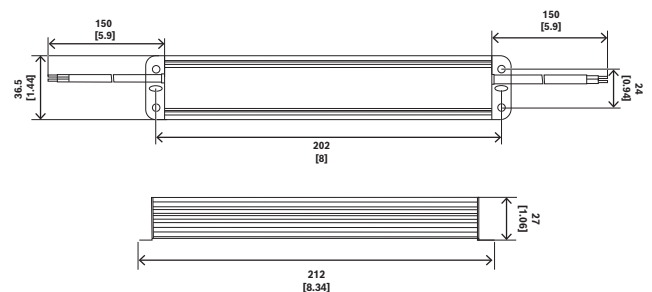

## PSU-IIR-35 Voeding, 100-240VAC/24VDC, 1,46A

PSU-IIR-eenheden zijn voedingseenheden met constante spanning, 24 VDC, voor toepassingen met LED-verlichting, met bescherming tegen kortsluiting, te hoge spanning, te hoge stroom en oververhitting. Elke eenheid beschikt over kabelverbindingen met losse in-/uitgangskabels van 200 mm.

#### PSU-IIR-35

Afmetingen in mm (inch)

### Constructie

Afmetingen (H x B x D) (mm)	36.5 mm x 212 mm x 27 mm
Afmetingen (H x B x D) (in)	1.44 in x 8.34 in x 1.06 in
Gewicht (kg)	0.55 kg
Gewicht (lb)	1.21 lb
Materiaal	Aluminium
Kleur	Zwart