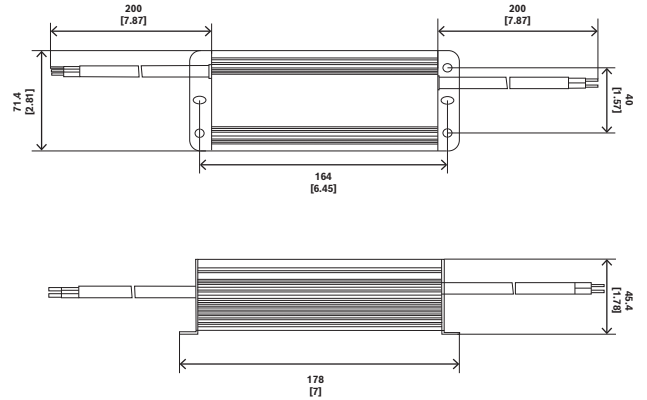

Her birimde 200 mm (8 inç) giriş ve çıkış serbest uçlarına sahip kablo bağlantıları bulunur.

#### PSU-IIR-60

mm (inç) olarak boyutlar

### Gövde Yapısı

Boyutlar (Y x G x D) (mm)	71.4 mm x 178 mm x 45.4 mm
Boyutlar (Y x G x D) (inç)	2.81 in x 7 in x 1.78 in
Ağırlık (kg)	1 kg
Ağırlık (lb)	2.21 lb
Malzeme	Alüminyum
Renkli	Siyah