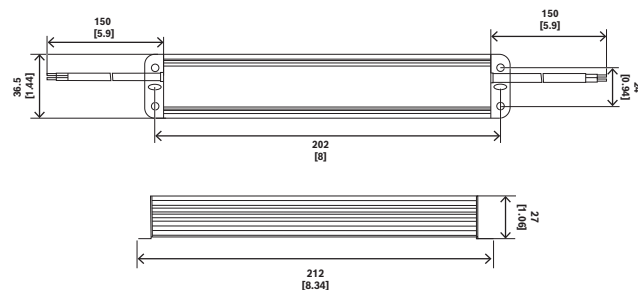

IR照明器用電源装置

PSU-IIRユニットは、短絡、過電圧、過電流、および過熱保護を備えたLED照明用途向けに設計された定電圧、DC 24V電源です。

各ユニットには、200 mm (8インチ) の入出力フライングリードを備えたケーブル接続が含まれています。35W、60W、100Wのモデルをご用意しています。

規制情報

規格	タイプ
エミッション	EN 55015
	EN 61000-3-2
	EN 61000-3-3
イミュニティ	EN 61547
	EN 55024
	EN 61000-4-2,3,4,5,6,8,11
	FCC第15部、クラスB
その他	UL 8750
	EN 61347-1
	EN 61347-2-13
マーク	CE、RoHS

設置/設定メモ

PSU-IIR-35

寸法 (単位: mm)

PSU-IIR-60

寸法 (単位: mm)

PSU-IIR-100

寸法 (単位: mm)

技術仕様

構造

寸法(幅 x 高さ x 奥行き) (mm)	35W: 37 mm x 212 mm x 27 mm 60W: 72 mm x 178 mm x 45 mm 100W: 72 mm x 210 mm x 45 mm
寸法(幅 x 高さ x 奥行き) (インチ)	35W: 1.5インチx8.4インチx1.1インチ 60W: 2.8インチx7インチx1.8インチ

インチ
100W: 2.8インチx8.3インチx1.8インチ

重量 (kg)	35W: 0.55 kg 60W: 1 kg 100W: 1.15 kg
重量 (ポンド)	35W: 1.21ポンド 60W: 2.21ポンド 100W: 2.53ポンド
材質	アルミニウム
色	黒

オーダー情報

PSU-IIR-35 電源、AC 100 ~ 240V / DC 24V、1.46A

LED照明用途向けに設計された定電圧、DC 24 V、35W電源。AC 100 ~ 240V入力、1.46A出力。IP67等級のアルミニウムケース。