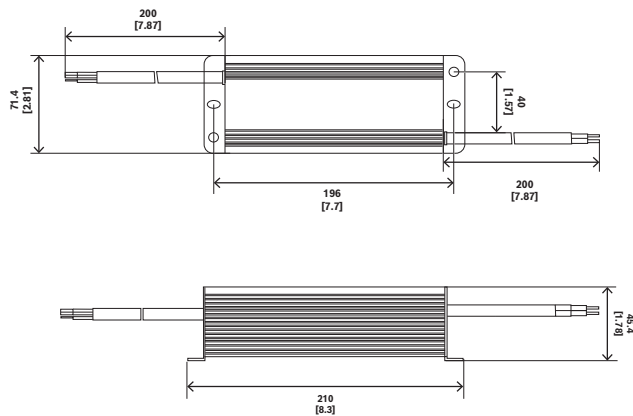

設置/設定メモ

PSU-IIR-35

寸法 (単位: mm)

PSU-IIR-60

寸法 (単位: mm)

PSU-IIR-100

寸法 (単位: mm)

技術仕様

構造

寸法(幅 x 高さ x 奥行き) (mm)	35W: 37 mm x 212 mm x 27 mm 60W: 72 mm x 178 mm x 45 mm 100W: 72 mm x 210 mm x 45 mm
寸法(幅 x 高さ x 奥行き) (インチ)	35W: 1.5インチx8.4インチx1.1インチ 60W: 2.8インチx7インチx1.8インチ

インチ
100W: 2.8インチx8.3インチx1.8インチ

重量 (kg)	35W: 0.55 kg 60W: 1 kg 100W: 1.15 kg
重量 (ポンド)	35W: 1.21ポンド 60W: 2.21ポンド 100W: 2.53ポンド
材質	アルミニウム
色	黒

オーダー情報

PSU-IIR-35 電源、AC 100 ~ 240V / DC 24V、1.46A

LED照明用途向けに設計された定電圧、DC 24 V、35W電源。AC 100 ~ 240V入力、1.46A出力。IP67等級のアルミニウムケース。