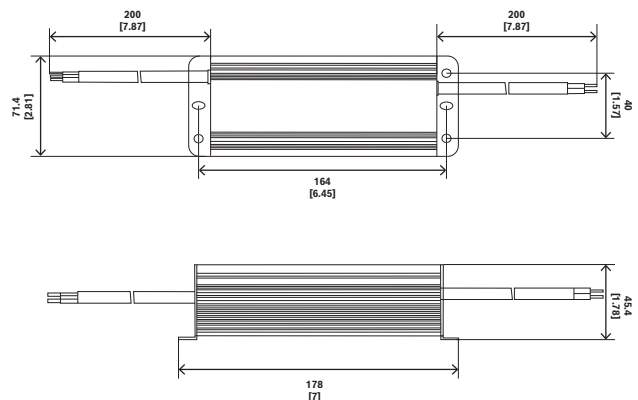

IR照明器用電源装置

PSU-IIRユニットは、短絡、過電圧、過電流、および過熱保護を備えたLED照明用途向けに設計された定電圧、DC 24V電源です。

各ユニットには、200 mm (8インチ) の入出力フライングリードを備えたケーブル接続が含まれています。35W、60W、100Wのモデルをご用意しています。

規制情報

規格	タイプ
エミッション	EN 55015
	EN 61000-3-2
	EN 61000-3-3
イミュニティ	EN 61547
	EN 55024
	EN 61000-4-2,3,4,5,6,8,11
	FCC第15部、クラスB
その他	UL 8750
	EN 61347-1
	EN 61347-2-13
マーク	CE、RoHS

設置/設定メモ

PSU-IIR-35

寸法 (単位: mm)

PSU-IIR-60

寸法 (単位: mm)

PSU-IIR-100

寸法 (単位: mm)

技術仕様

構造

寸法(幅 x 高さ x 奥行き) (mm)	35W: 37 mm x 212 mm x 27 mm 60W: 72 mm x 178 mm x 45 mm 100W: 72 mm x 210 mm x 45 mm
寸法(幅 x 高さ x 奥行き) (インチ)	35W: 1.5インチx8.4インチx1.1インチ 60W: 2.8インチx7インチx1.8インチ

インチ
100W: 2.8インチx8.3インチx1.8インチ

重量 (kg)	35W: 0.55 kg 60W: 1 kg 100W: 1.15 kg
重量 (ポンド)	35W: 1.21ポンド 60W: 2.21ポンド 100W: 2.53ポンド
材質	アルミニウム
色	黒

オーダー情報

PSU-IIR-35 電源、AC 100 ~ 240V / DC 24V、1.46A

LED照明用途向けに設計された定電圧、DC 24 V、35W電源。AC 100 ~ 240V入力、1.46A出力。IP67等級のアルミニウムケース。