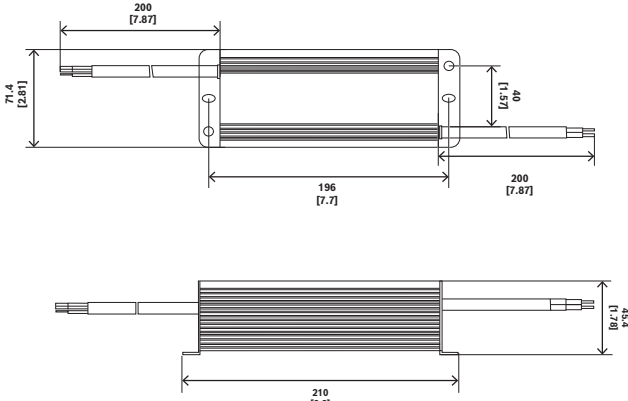

#### PSU-IIR-35

mm (inç) olarak boyutlar

#### PSU-IIR-60

mm (inç) olarak boyutlar

**PSU-IIR-100**

mm (inç) olarak boyutlar

**Teknik özellikler****Elektriksel özellikler**

Giriş gerilimi (VAC)	100 VAC - 240 VAC 50/60 Hz
Çıkış gerilimi (VDC)	24 VDC
Bağlantı tipi	Kısa kablolar
Maksimum yük (A)	35 W: 1,46 A 60 W: 2,5 A 100 W: 4,17 A

**Çevresel Özellikler**

Çalışma sıcaklığı (°C)	-25 °C - 50 °C
Çalışma sıcaklığı (°F)	-13 °F - 122 °F
Çalışma bağıl nemi, yoğuşmasız (%)	10% - 90%
IP değeri	IP67

**Gövde Yapısı**

Boyutlar (G x Y x D) (mm)	35 W: 37 mm x 212 mm x 27 mm 60 W: 72 mm x 178 mm x 45 mm 100 W: 72 mm x 210 mm x 45 mm
Boyutlar (Y x G x D) (inç)	35 W: 1,5 inç x 8,4 inç x 1 inç 60 W: 2,8 inç x 7 inç x 1,8 inç 100 W: 2,8 inç x 8,3 inç x 1,8 inç