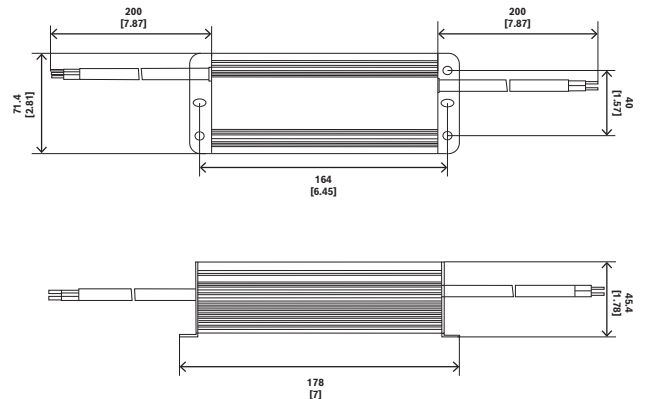

#### PSU-IIR-35

mm (inç) olarak boyutlar

#### PSU-IIR-60

mm (inç) olarak boyutlar

**PSU-IIR-100**

mm (inç) olarak boyutlar

**Teknik özellikler****Elektriksel özellikler**

Giriş gerilimi (VAC)	100 VAC - 240 VAC 50/60 Hz
Çıkış gerilimi (VDC)	24 VDC
Bağlantı tipi	Kısa kablolar
Maksimum yük (A)	35 W: 1,46 A 60 W: 2,5 A 100 W: 4,17 A