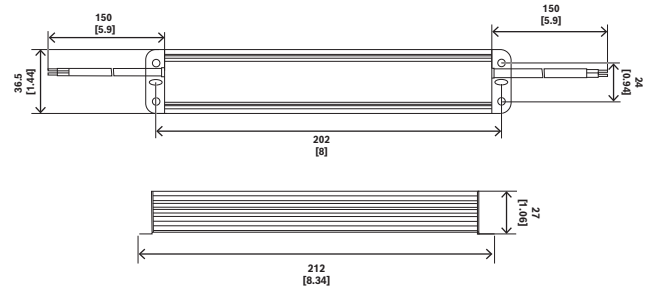

Her birimde 200 mm (8 inç) giriş ve çıkış serbest uçlarına sahip kablo bağlantıları bulunur. 35 W, 60 W veya 100 W modelleri bulunmaktadır.

#### PSU-IIR-35

mm (inç) olarak boyutlar

#### PSU-IIR-60

mm (inç) olarak boyutlar

**PSU-IIR-100**

mm (inç) olarak boyutlar

**Teknik özellikler****Elektriksel özellikler**

Giriş gerilimi (VAC)	100 VAC - 240 VAC 50/60 Hz
Çıkış gerilimi (VDC)	24 VDC
Bağlantı tipi	Kısa kablolar
Maksimum yük (A)	35 W: 1,46 A 60 W: 2,5 A 100 W: 4,17 A

**Çevresel Özellikler**

Çalışma sıcaklığı (°C)	-25 °C - 50 °C
Çalışma sıcaklığı (°F)	-13 °F - 122 °F
Çalışma bağıl nemi, yoğuşmasız (%)	10% - 90%
IP değeri	IP67

**Gövde Yapısı**

Boyutlar (G x Y x D) (mm)	35 W: 37 mm x 212 mm x 27 mm 60 W: 72 mm x 178 mm x 45 mm 100 W: 72 mm x 210 mm x 45 mm
Boyutlar (Y x G x D) (inç)	35 W: 1,5 inç x 8,4 inç x 1 inç 60 W: 2,8 inç x 7 inç x 1,8 inç 100 W: 2,8 inç x 8,3 inç x 1,8 inç