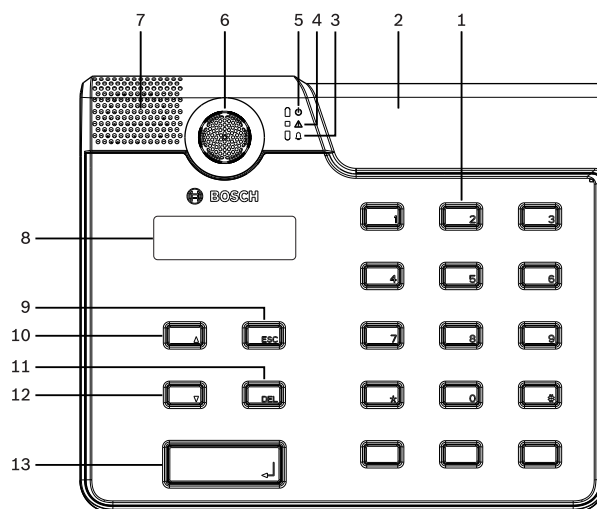

Přehled systému

1. 1 Tlačítka pro výběr
2. 2 Sloty pro instalaci tlačítek
3. 3 Světelný indikátor evakuačního hlášení
4. 4 Kombinovaný světelný indikátor upozornění na obecnou poruchu
5. 5 Světelný indikátor napájení
6. 6 Mikrofon