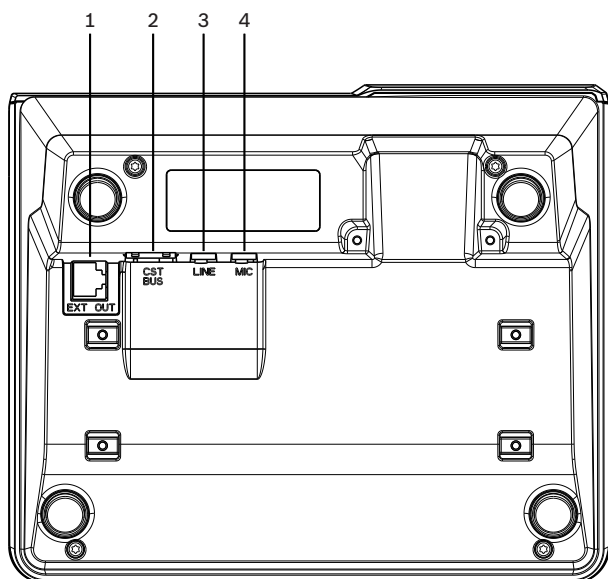

- 7 Reproduktor
- 8 Displej
- 9 Tlačítko ESC
- 10 Tlačítko ↑
- 11 Tlačítko DEL
- 12 Tlačítko ↓
- 13 Tlačítko ↵

- 1 Port EXT OUT
- 2 Port CST BUS
- 3 Port LINE
- 4 Port MIC

Osvědčení a schválení

Certifikáty nouzových norem

Evropa	EN 54-16

Splnění požadavků norem pro poplašné systémy

Velká Británie	BS 5839-8

Rakousko	ÖNORM F 3033

Shoda se směrnicí o ochraně životního prostředí

Bezpečnost	EN 62368-1

Shoda se směrnicí o ochraně životního prostředí

Odolnost	EN 50130-4
Emise	EN 61000-6-3 ICES-003 FCC-47, část 15B, třída A
Životní prostředí	EN 50581
Použití na moři	EN 60945

Shoda

Evropa	CE/CPR
USA	FCC
Kanada	ICES
Austrálie	RCM
Korea	KCC
Ruská federace	EAC
Životní prostředí	RoHS

Dodané součásti

Množství	Součást
1	PVA-15CST
1	Propojovací kabel (3 metry)
7	Prázdné papírové štítky
1	Průchodka s elastickým profilem (konzola)
2	Šrouby pro průchodka s elastickým profilem
1	Nástroj pro uvolnění krytu
1	Návod k obsluze
1	Důležité bezpečnostní pokyny

Technické specifikace

Elektroinstalace

Port sběrnice CAN BUS	10, 20 nebo 62,5 kb/s, 1 RJ-45, maximální délka 1000 m
Maximální vstupní úroveň mikrofonu	-21 dBu
Maximální úroveň linkového vstupu	+4 dBu
Maximální výstupní úroveň NF	+12 dBu