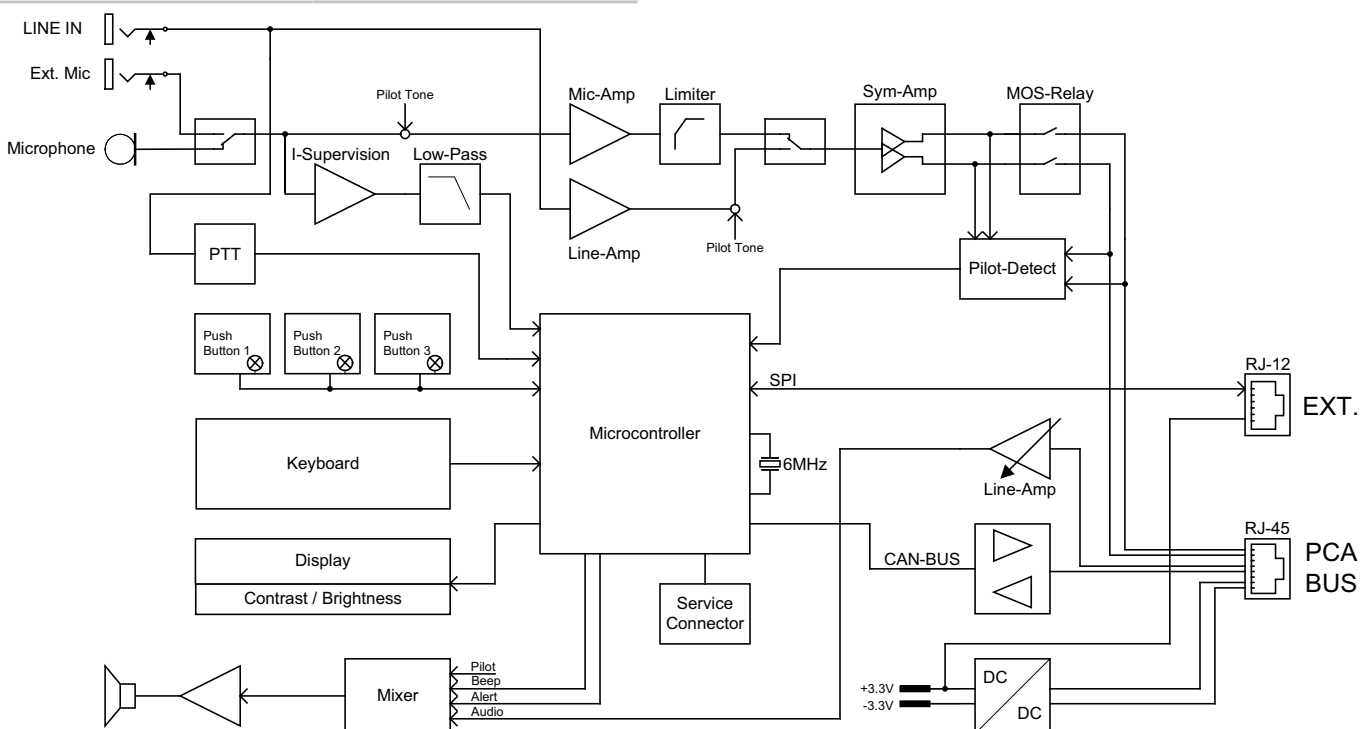

Mikrofon:	- Jmenovitá úroveň akustického vstupu - Kmitočtová charakteristika - Poměr signál/šum
Tlačítka	5 předem naprogramovaných, 15 programovatelných tlačítek pro zóny/funkce
Světelné indikátory	Napájení (zelená), Chyba (žlutá), Poplach (červená) Zelená nebo žlutá kontrolka LED pro každé předem naprogramované tlačítko nabídky Zelená a červená kontrolka LED pro každé programovatelné tlačítko zóny/funkce
Displej LCD	Podsvícený displej LCD (122 32 pixelů)
Porty	1 port CST BUS (řídící data + audio + napájení, RJ-45) 1 zvukový zdroj (linková úroveň, sluchátková zdířka) 1 port pro mikrofon (sluchátková zdířka) 1 port EXT OUT (rozšíření stanice hlasatele, RJ-12)

Vstup napájení stejnosměrným proudem	15–58 V
Maximální napájecí proud (bez rozšíření stanice hlasatele)	Pohotovostní režim / Klidový režim / Hlášení / Poplach: 24 V / 80 mA / 1,92 W
Maximální napájecí proud (s 5 rozšířeními pro stanice hlasatele)	Pohotovostní režim / Klidový režim / Hlášení / Poplach: 24 V / 190 mA / 4,56 W

Životní prostředí

Provozní teplota	-5 °C až +45 °C
Skladovací teplota	-40 °C až +70 °C
Relativní vlhkost vzduchu (nekondenzující)	5 až 90 %
Nadmořská výška	Až 2000 m

Mechanické parametry

Rozměry (v š h)	166 mm 200 mm 66 mm (bez mikrofonu)
Čistá hmotnost	0,6 kg
Držák	Samostatně, do 19" skříně
Barva	Černá

Obr. 1: Schéma zapojení