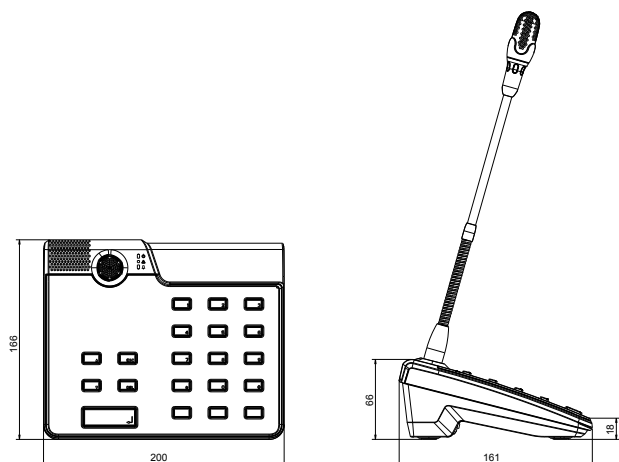

### Mechanické parametry

Rozměry (v š h)	166 mm 200 mm 66 mm (bez mikrofonu)
Čistá hmotnost	0,6 kg
Držák	Samostatně, do 19" skříně
Barva	Černá

Obr. 1: Schéma zapojení

Obr. 2: Rozměry stanice hlasatele