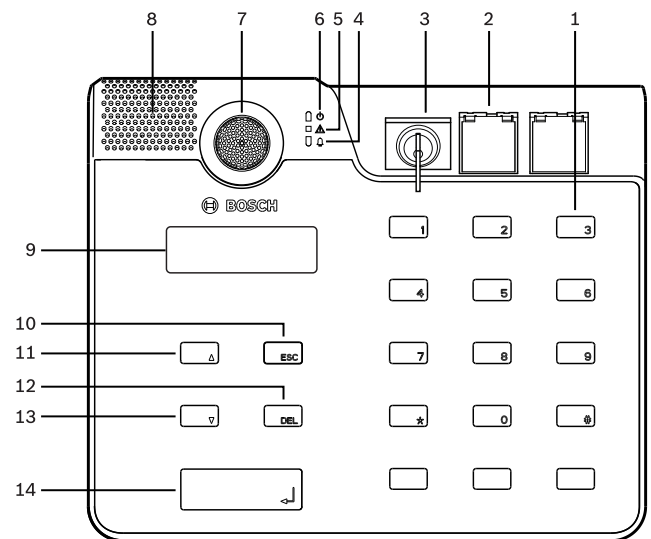

Järjestelmän yleistiedot

1. 1 Valintapainikkeet
2. 2 Hälytyspainikkeet
3. 3 Alue tehdasasenteiselle avainkytkimelle ja hälytyspainikkeille
4. 4 Äänihälytyksen merkkivalo
5. 5 Yleinen vikavaroituksen merkkivalo
6. 6 Verkkovirran merkkivalo
7. 7 Mikrofoni