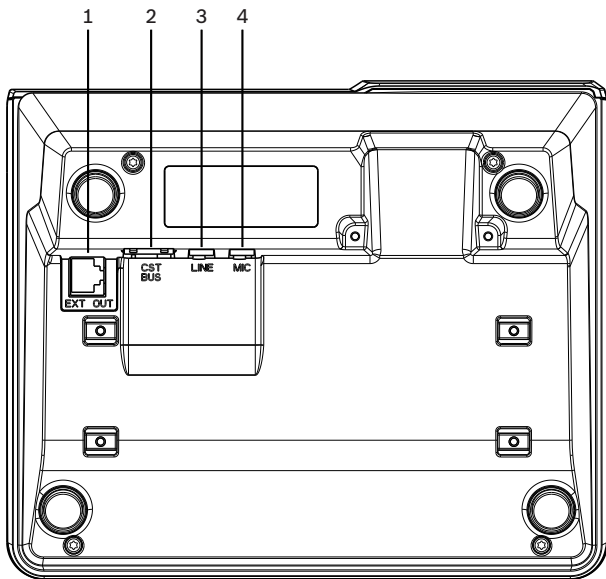

- 8 Kaiutin
- 9 Näyttö
- 10 ESC-painike
- 11 ↑-painike
- 12 DEL-painike
- 13 ↓-painike
- 14 ↵-painike

- 1 EXT OUT -portti
- 2 CST BUS -portti
- 3 LINE-portti
- 4 MIC-portti

Sertifikaatit ja hyväksynät

Hätästandardisertifioinnit

Eurooppa	EN 54-16

Hätästandarditiedot

UK	BS 5839-8

Hätästandarditiedot

Itävalta	ÖNORM F 3033

Ympäristödirektiivit

Turvallisuus	EN 62368-1
Immuneiteetti	EN 50130-4
Emissio	EN 61000-6-3 ICES-003 FCC-47 osa 15B luokka A
Käyttöympäristö	EN 50581
Merenkulku	EN 60945

Vaativuuden mukaisuus

Eurooppa	CE/CPR
Yhdysvallat	FCC
Kanada	ICES
Australia	RCM
Venäjä	EAC
Käyttöympäristö	RoHS

Mukana toimitettavat osat

Määrä	Osa
1	PVA-15ECS
1	Liitäntäkaapeli (3 m)
7	Tyhjät paperisuikaleet
1	Kuormituksen esto (kannatin)
2	Kuormituksen eston ruuvit
1	Kannen avaustyökalu
1	Käyttöopas
1	Tärkeitä turvallisuusohjeita

Tekniset tiedot

Sähköominaisuuksia koskevat tiedot

CAN BUS -portti	10, 20 tai 62,5 kbit/s, 1 x RJ-45, enimmäispituus 1 000 m