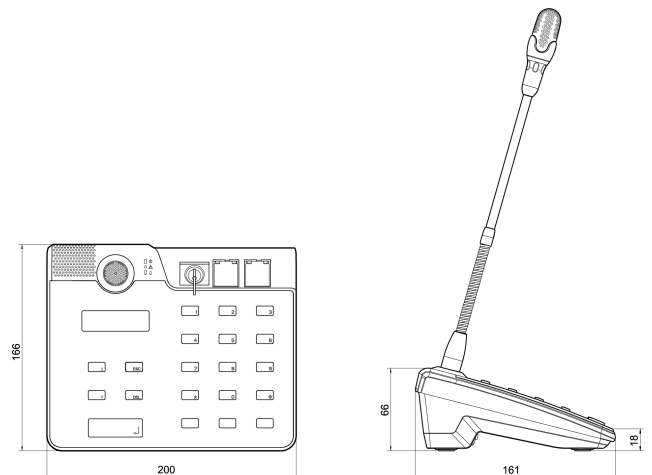

Kuva 2: Kuulutuskojeen mitat

Tilaustiedot

PVA-15ECS Hätäkuulutuskoje

PAVIRO-järjestelmän hätäkuulutuskoje, jossa on avainkytkin ja hälytyspainikkeita.

Tilausnumero **PVA-15ECS | F.01U.322.533**