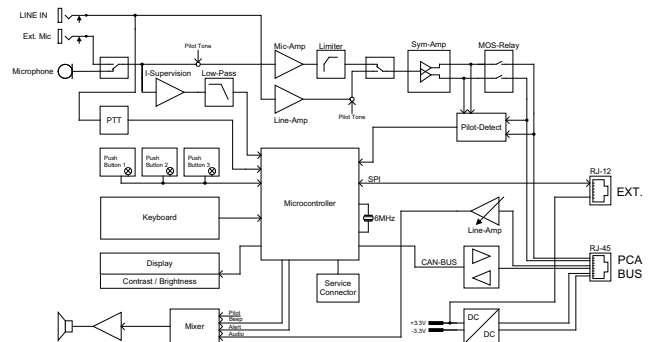

Tuotteen mitat (leveys korkeus syvyys)	166 200 66 mm (ilman mikrofonia)
Nettopaino	0,7 kg
Lähetyspaino	1,3 kg

Käyttöympäristö

Käyttölämpötila	-5–+45 °C
Käyttö- ja säilytyslämpötila	-25...+70 °C
Kosteus (tiivistymätön)	5–90 %
Korkeus	Jopa 2000 m

Kuva 1: Kytkentäkaavio