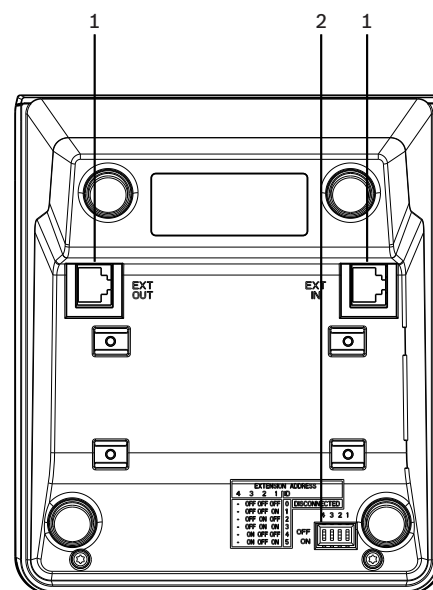

PVA-20CSE 呼叫站扩展组件

PAVIRO

- ▶ 配有20个可自由编程按钮的呼叫站扩展键盘
- ▶ 软触摸选择按钮
- ▶ 一个基本呼叫站可以连接多达5个扩展键盘
- ▶ EN 54-16系统认证

PVA-20CSE是适用于PAVIRO系统的呼叫站扩展键盘。呼叫站扩展键盘具有20个可定制的选择按钮。最多可在一个呼叫站上安装5个呼叫站扩展键盘。

其他属性:

- 每个按钮带两个指示灯 (绿色/红色)
- 带透明保护罩的标签 - 可随时更改标签
- 可用作站立式或桌面式/机柜嵌入式设备
- 带错误日志的内部监控 - 符合所有相关国内和国际标准
- 轻松配置 - 使用IRIS-Net软件

系统概述

1 选择按钮

1 EXT OUT端口

2 用于地址选择的拨码开关

认证标准

紧急情况标准认证	
欧洲	EN 54-16
紧急情况标准合规性	
英国	BS 5839-8
奥地利	ÖNORM F 3033
环境指令合规性	
安全标准	EN 62368-1
抗扰度标准	EN 50130-4
发射标准	EN 61000-6-3 ICES-003 FCC-47第15B部分A类
环境	EN 50581
航海	EN 60945
合规	
欧洲	CE/CPR
美国	FCC
加拿大	ICES
澳大利亚	RCM
韩国	KCC
俄罗斯联邦	EAC
环境	RoHS

随附部件

数量	组件
1	PVA-20CSE
1	6针连接电缆
1	连接板
1	连接支座
6	螺丝（自攻）
1	标签模板
1	技术信息

技术指标

电气参数

按钮	20个可编程分区/功能键
指示灯	每个可编程的分区/功能键的绿色和红色LED

机械参数

产品尺寸（高x宽x深）	163毫米 x 140毫米 x 63毫米
净重	0.35千克
颜色	RAL 9017（经典黑色）

环境