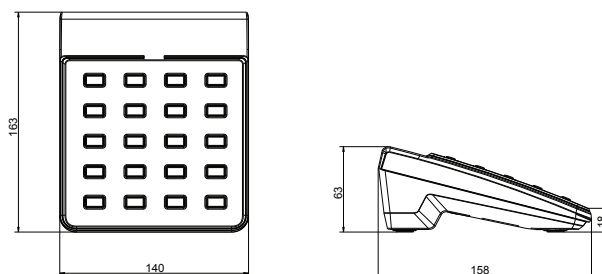

认证标准

紧急情况标准认证	
欧洲	EN 54-16
紧急情况标准合规性	
英国	BS 5839-8
奥地利	ÖNORM F 3033
环境指令合规性	
安全标准	EN 62368-1
抗扰度标准	EN 50130-4
发射标准	EN 61000-6-3 ICES-003 FCC-47第15B部分A类
环境	EN 50581
航海	EN 60945
合规	
欧洲	CE/CPR
美国	FCC
加拿大	ICES
澳大利亚	RCM
韩国	KCC
俄罗斯联邦	EAC
环境	RoHS

随附部件

数量	组件
1	PVA-20CSE
1	6针连接电缆
1	连接板
1	连接支座
6	螺丝（自攻）
1	标签模板
1	技术信息

技术指标

电气参数

按钮	20个可编程分区/功能键
指示灯	每个可编程的分区/功能键的绿色和红色LED

机械参数

产品尺寸（高x宽x深）	163毫米 x 140毫米 x 63毫米
净重	0.35千克
颜色	RAL 9017（经典黑色）

环境

工作温度	-5°C至+45°C（+23°F至+113°F）
存储和运输温度	-25°C至+70°C（-13°F至+158°F）
湿度（无冷凝）	5%至90%
海拔	最高2000米

图片 1: 尺寸

订购信息

PVA-20CSE 呼叫站扩展组件

适用于PAVIRO系统的呼叫站扩展键盘；具有20个可定制的选择按钮。

订单号 **PVA-20CSE | F.01U.298.723**

服务

EWE-CLSBAS-IW 12 mths wrty ext. Call Station basic

保修期延长12个月

订单号 **EWE-CLSBAS-IW | F.01U.360.680**