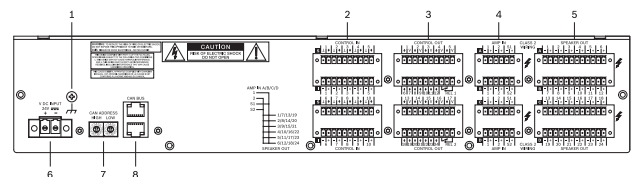

Il router a 24 zone PVA-4R24 è un'estensione di zona del sistema PAVIRO. Aggiunge 24 zone, 20 GPI, 24 GPO e 2 relè di controllo al sistema ed è controllato e supervisionato attraverso il bus CAN da PVA-4CR12 (unità di controllo).

È possibile collegare fino a 20 router a un'unità di controllo. Un router può gestire un carico degli altoparlanti fino a 4000 W. Il carico massimo di una zona è di 500 W.

Le spie di zona sul pannello anteriore indicano lo stato attuale di ogni zona:

### Panoramica sistema

- 1 Spia di stato della zona
- 2 Spia di avvertenza per guasto combinato
- 3 Pulsante incassato

- 4 Spia della rete
- 5 Spia di standby
- 6 Spia di alimentazione

- 1 Vite con messa a terra
- 2 Porte CONTROL IN
- 3 Porte CONTROL OUT
- 4 Porte AMP IN
- 5 Porte SPEAKER OUT
- 6 Ingresso di alimentazione DC
- 7 Interruttore di selezione INDIRIZZO CAN
- 8 Porta CAN BUS