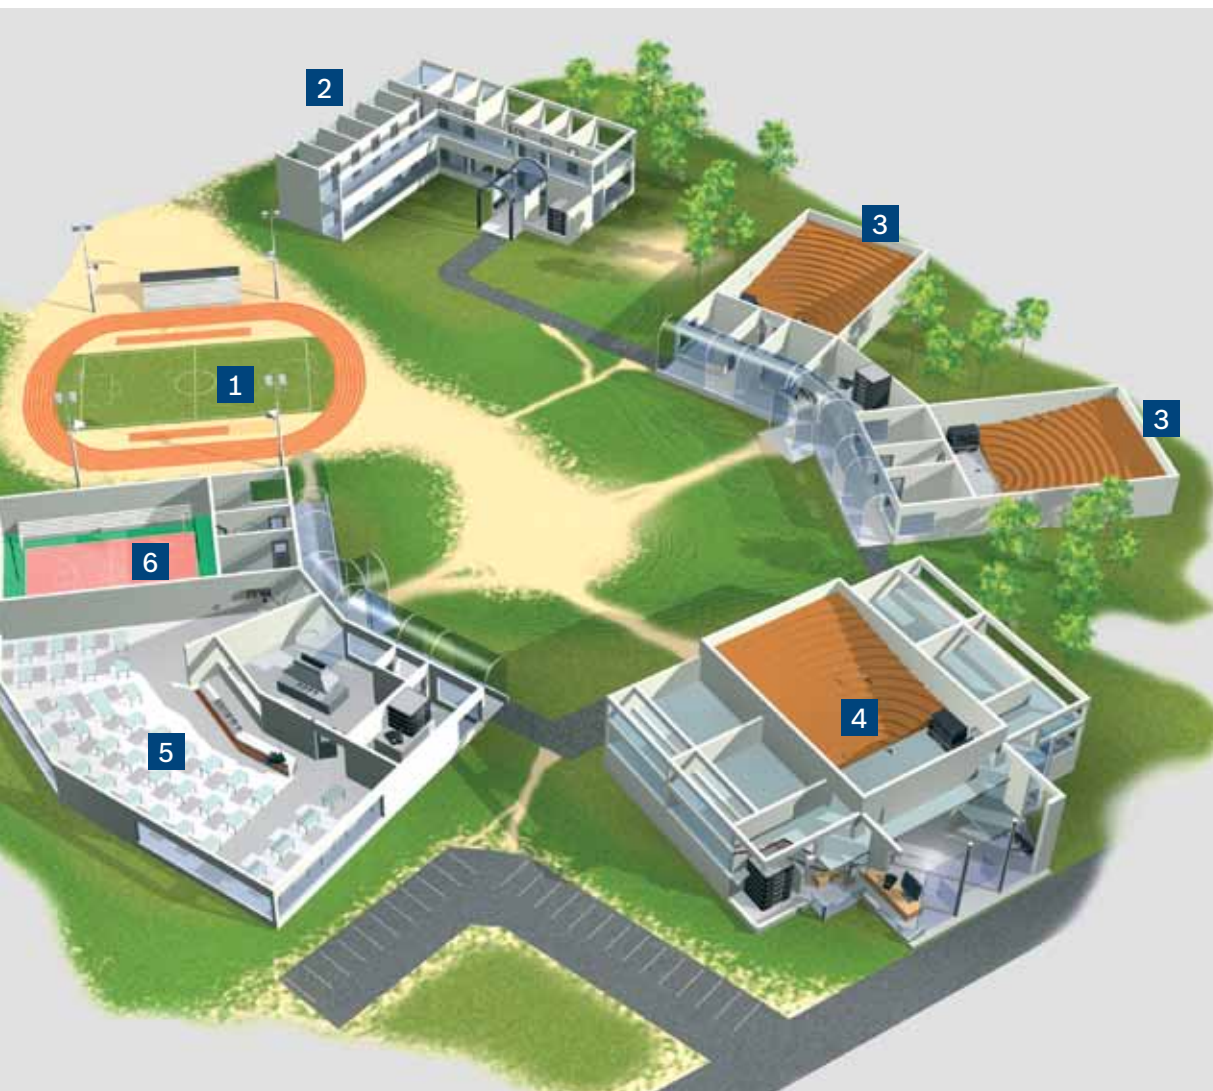

Díky síťové topologii daisy-chain lze připojit systémové jednotky v kterékoli části sítě. Další rozšíření je snadné, aniž by byla vyžadována další kabeláž. Provozní spolehlivost zajišťuje vestavěný dohled, redundantní zapojení systémové sběrnice a kruhové zapojení reproduktorů třídy A s „bezdrátovým“ dohledem linky a reproduktorů.

### Univerzitní kampus

Univerzitní kampus sestává z hlavní budovy, která je sídlem ústřední správy a několika fakult pro různé studijní obory. Součástí každé fakulty mohou být posluchárny, menší posluchárny, kanceláře personálu a další zařízení pro studijní účely. Většina univerzit také disponuje studentskými kolejemi, sportovišti a stravovacími službami umístěnými v kampusu. Mezi podobné aplikace patří výcvikové tábory a vojenské základny.

#### Nastavení pro více stanovišť

- 1 Sportovní zařízení
- 2 Studentské koleje
- 3 Malé a velké posluchárny
- 4 Ústřední správa, velká posluchárna
- 5 Stravovací služby
- 6 Vnitřní sportovní zařízení