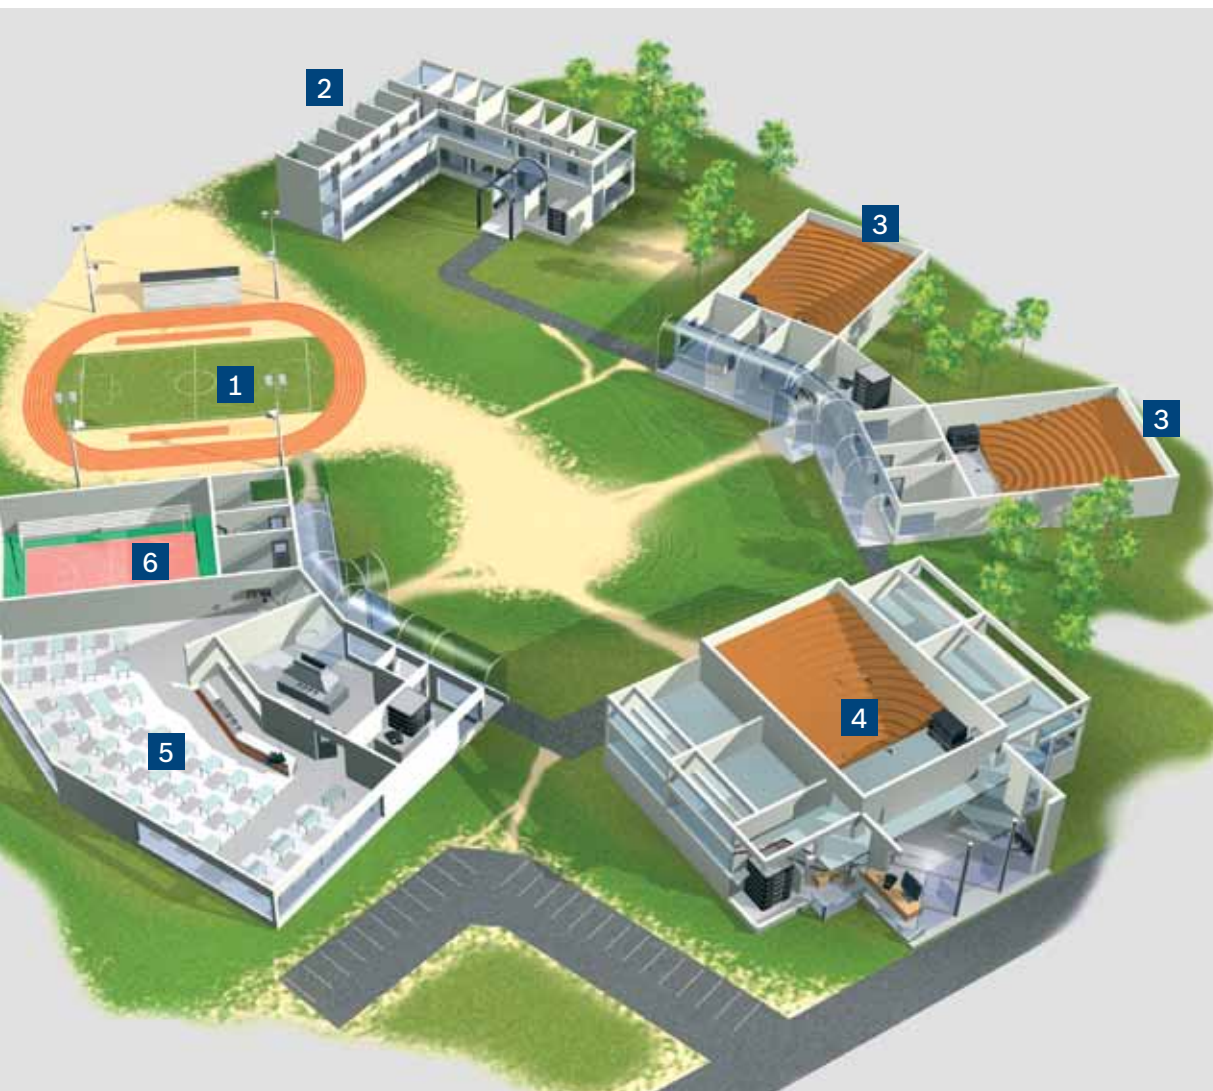

“daisy-chain” do sistema permite a colocação do equipamento onde for necessário e facilita a expansão sem necessitar de cabos adicionais. Possui igualmente redundância e supervisão integrada, incluindo um loop de bus de sistema, ligação em anel (“loop”) dos altifalantes de classe A e supervisão “sem fios” da linha digital e dos altifalantes.

### Campus universitário

Um campus universitário possui, normalmente, um edifício principal com a administração central e diversas faculdades para as várias disciplinas de estudo. Cada departamento pode ter anfiteatros, salas de aula mais pequenas, escritórios para o pessoal e outras instalações para estudo. A maioria das universidades possui também residências de estudantes, um recinto desportivo e cantina no campus. Aplicações semelhantes incluem centros de estágio e bases militares.

### Solução

Os bastidores de equipamento do sistema Praesideo são distribuídos pelas faculdades e outros locais. Com até 28 canais de áudio (encaminhados por cabos de fibra óptica), o sistema pode facilmente acomodar amplificação local em anfiteatros, localizados em cada faculdade, e nas instalações desportivas.

#### Configuração de vários locais

- 1 Instalações desportivas
- 2 Residências de estudantes
- 3 Anfiteatros grandes e pequenos
- 4 Administração principal, anfiteatro grande
- 5 Cantina
- 6 Instalações desportivas cobertas