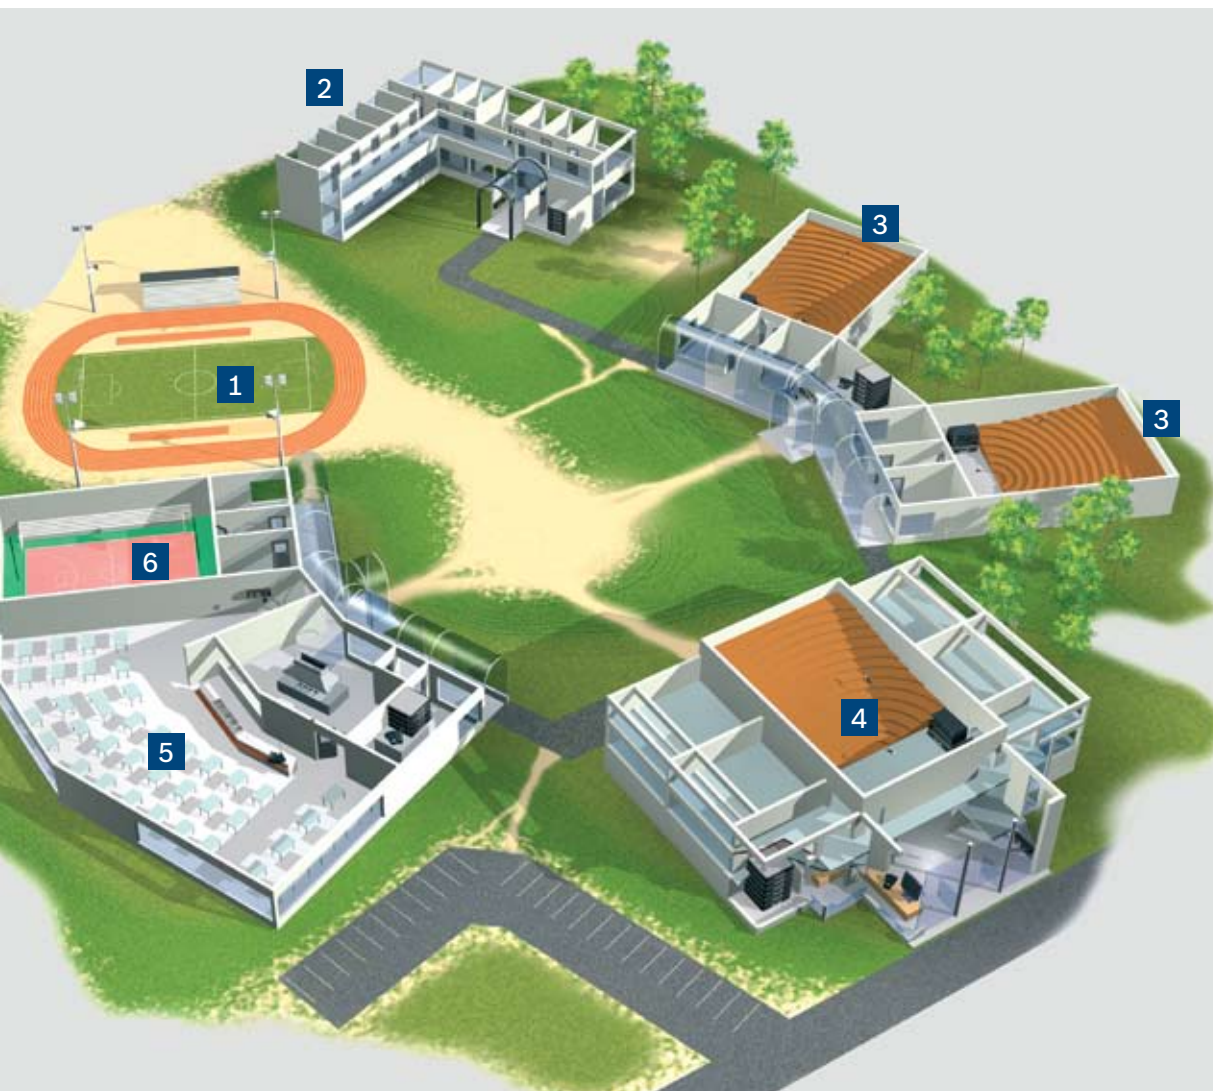

“daisy-chain” do sistema permite a colocação do equipamento onde for necessário e facilita a expansão sem necessitar de cabos adicionais. Possui igualmente redundância e supervisão integrada, incluindo um loop de bus de sistema, ligação em anel (“loop”) dos altifalantes de classe A e supervisão “sem fios” da linha digital e dos altifalantes.

Campus universitário

Um campus universitário possui, normalmente, um edifício principal com a administração central e diversas faculdades para as várias disciplinas de estudo. Cada departamento pode ter anfiteatros, salas de aula mais pequenas, escritórios para o pessoal e outras instalações para estudo. A maioria das universidades possui também residências de estudantes, um recinto desportivo e cantina no campus. Aplicações semelhantes incluem centros de estágio e bases militares.

Solução

Os bastidores de equipamento do sistema Praesideo são distribuídos pelas faculdades e outros locais. Com até 28 canais de áudio (encaminhados por cabos de fibra óptica), o sistema pode facilmente acomodar amplificação local em anfiteatros, localizados em cada faculdade, e nas instalações desportivas.

Configuração de vários locais

- 1 Instalações desportivas
- 2 Residências de estudantes
- 3 Anfiteatros grandes e pequenos
- 4 Administração principal, anfiteatro grande
- 5 Cantina
- 6 Instalações desportivas cobertas