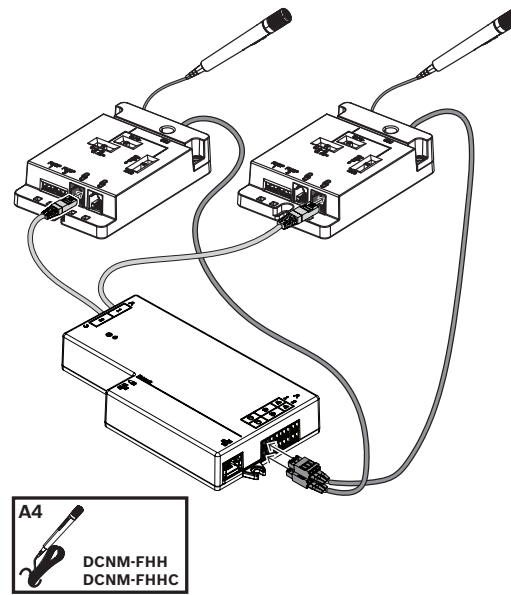

1 |

2 |

3 |

4 |

5 |

6 |

7 |

8 |

**Flush audio interface**  
DCNM-FAI

**en** Quick installation guide

**Bosch Security Systems B.V.**

Torenallee 49  
5617 BA Eindhoven  
Netherlands

**[www.boschsecurity.com](http://www.boschsecurity.com)**