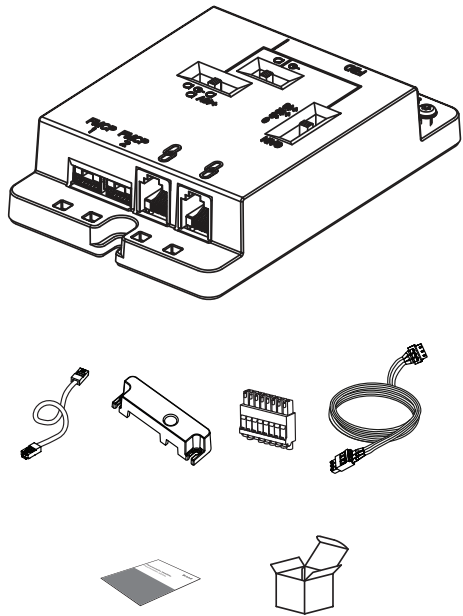

1 |

2 |

3 |

4 |

5 |

6 |

7 |

8 |

**Flush audio interface**  
DCNM-FAI

**en** Quick installation guide

**Bosch Security Systems B.V.**

Torenallee 49  
5617 BA Eindhoven  
Netherlands

**[www.boschsecurity.com](http://www.boschsecurity.com)**