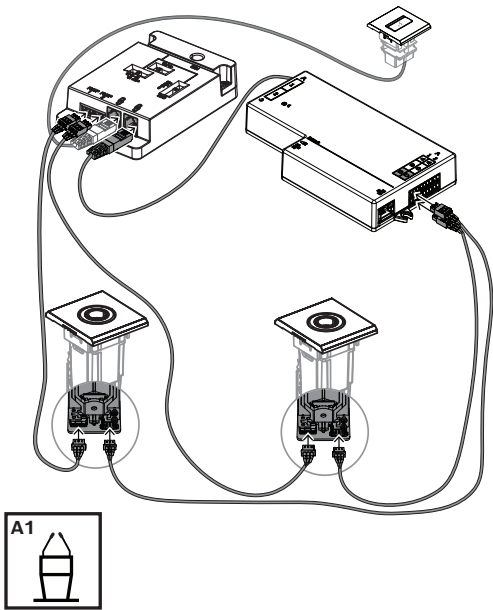

1 |

2 |

3 |

4 |

5 |

6 |

7 |

8 |

**Flush audio interface**  
DCNM-FAI

**en** Quick installation guide

**Bosch Security Systems B.V.**

Torenallee 49  
5617 BA Eindhoven  
Netherlands

**[www.boschsecurity.com](http://www.boschsecurity.com)**