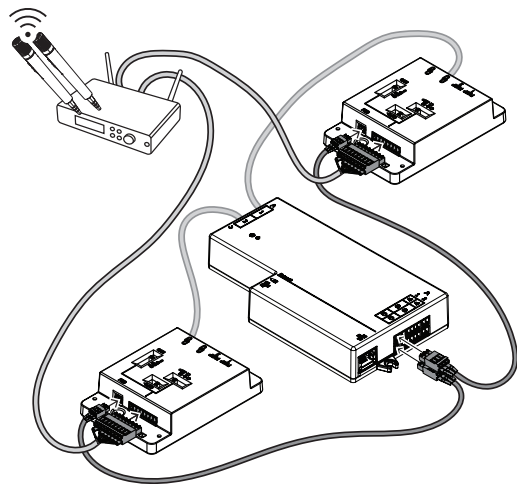

1 |

2 |

3 |

4 |

5 |

6 |

7 |

8 |

**Flush audio interface**  
DCNM-FAI

**en** Quick installation guide

**Bosch Security Systems B.V.**

Torenallee 49  
5617 BA Eindhoven  
Netherlands

**[www.boschsecurity.com](http://www.boschsecurity.com)**