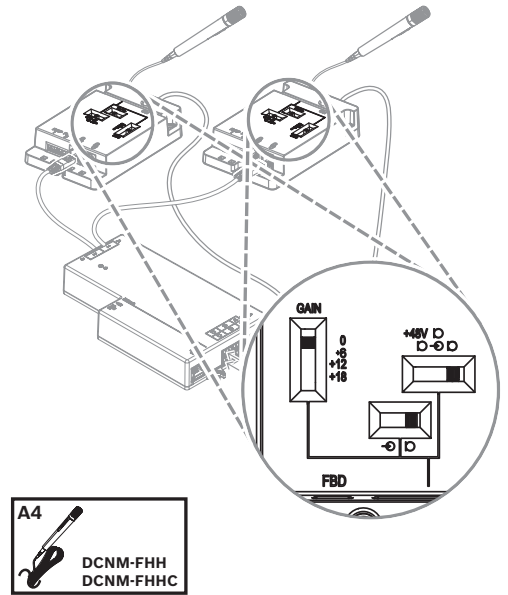

**Flush audio interface**  
DCNM-FAI

**en** Quick installation guide

**Bosch Security Systems B.V.**

Torenallee 49  
5617 BA Eindhoven  
Netherlands

**[www.boschsecurity.com](http://www.boschsecurity.com)**