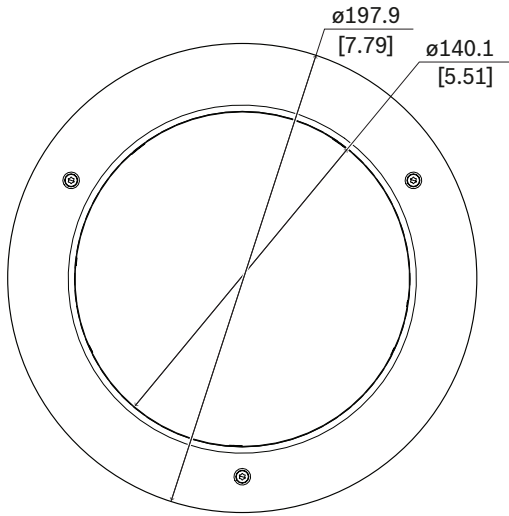

NEZ-A5-BUB-CTIP فقاعي، مصبوغ، لطرار سقفي AUTODOME 5000 HD

مصبوغة ◀

تركيب سهل ◀

التثبيت/التكوين

الأبعاد بالمليمتر (بوصة)

تسمح ملحقات الفقاعات المصبوغة باستبدال الفقاعة الأصلية للجهاز بسهولة، مما يوفر بديلاً للفقاعة المصبوغة مع مستوى عتامة خفيف.

الوظائف

فقاعة مصبوغة مصممة خصيصاً للاستخدام مع طرز AUTODOME IP 5000i السقفية.

القطع المضمنة

المكون	الكمية
فقاعة مصبوغة مع حاضن	1
مفتاح Allen T10	1
دليل التثبيت السريع	1

المواصفات التقنية

ميكانيكي

mm x 98.1 mm 197.9	البعد (القطر x الارتفاع)
in x 3.86 in 7.79	البعد (القطر x الارتفاع)
g 184	الوزن (غ)
lb 0.41	الوزن (رطل)
الحلقة التزيينية: PC/ABS	المواد
اللون RAL 9003 أبيض الإشارة	اللون في مخطط RAL
بولي كربونات	مادة الفقاعة
مصبوغة	لون الفقاعة