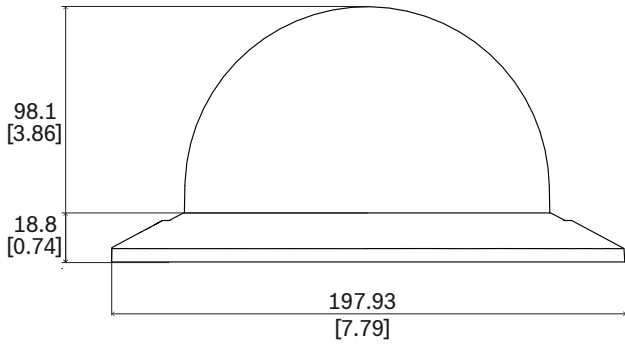

التثبيت/التكوين

الأبعاد بالمليمتر (بوصة)

تسمح ملحقات الفقاعات المصبوغة باستبدال الفقاعة الأصلية للجهاز بسهولة، مما يوفر بديلاً للفقاعة المصبوغة مع مستوى عتامة خفيف.

الوظائف

فقاعة مصبوغة مصممة خصيصاً للاستخدام مع طرز AUTODOME IP 5000i السقفية.