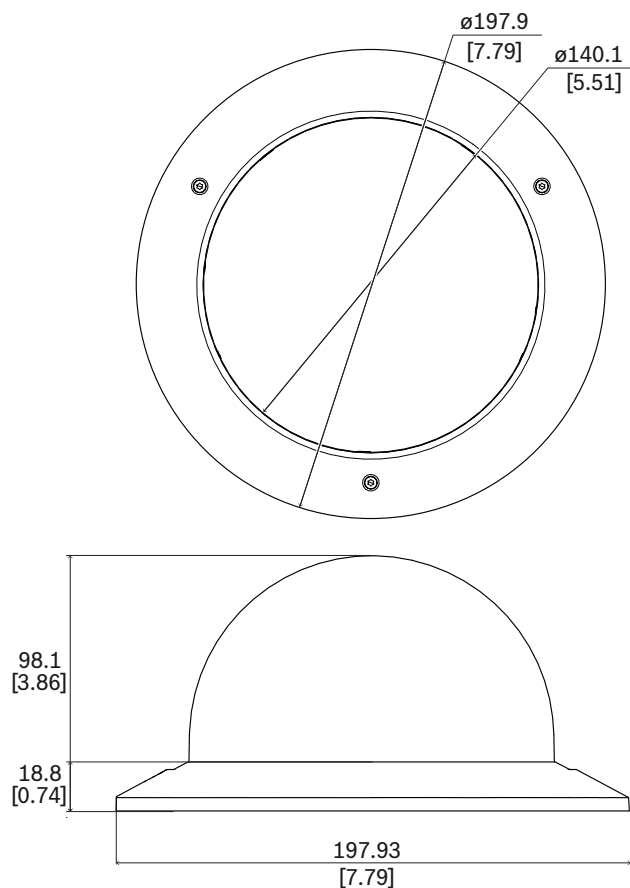

### Remarques sur l'installation/la configuration

Dimensions en mm (pouces)

## Composants

Quantité	Composant
1	Sphère teintée avec boîtier
1	Clé Allen T10
1	Guide d'installation rapide

### Mécanique

Dimension (Ø x H) (mm)	197.9 mm x 98.1 mm
Dimension (Ø x H) (pouce)	7.79 in x 3.86 in
Poids (g)	184 g
Poids (lb)	0.41 lb
Matériau	Collerette : PC/ABS
Code couleur	RAL 9003 Blanc signal
Matériau sphère	Polycarbonate
Couleur de la sphère	Teintée