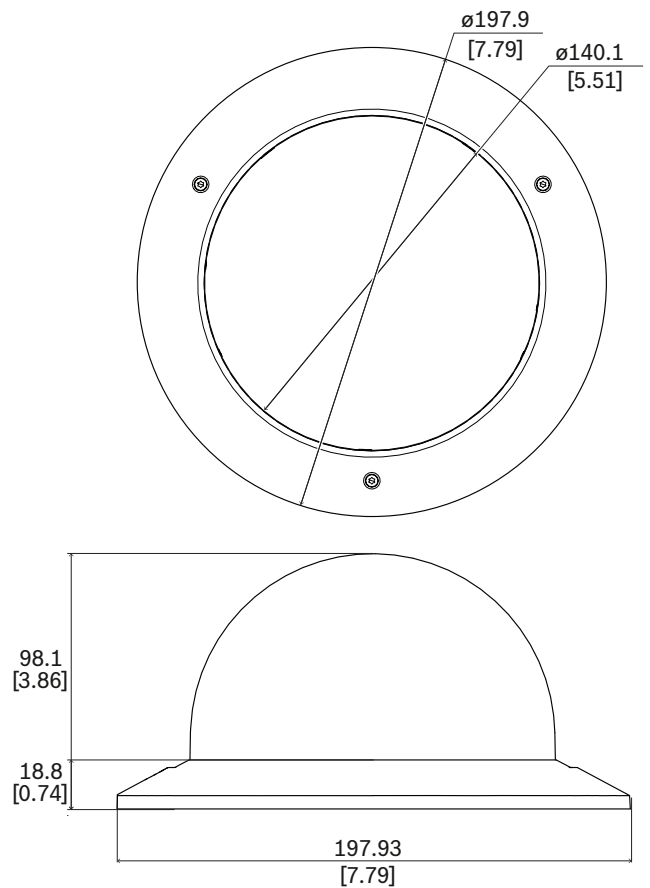

NEZ-A5-BUB-CTIP Cupola, oscurata, per modello incasso AUTODOME 5000 HD

- ▶ Oscurata
- ▶ Facile installazione

Gli accessori per cupola oscurata consentono di sostituire facilmente la cupola originale del dispositivo, fornendo una cupola oscurata alternativa con un basso livello di opacità.

Funzioni

Cupola oscurata progettata specificamente per l'uso con i modelli a soffitto AUTODOME IP 5000i.

Note di installazione/configurazione

Dimensioni in mm

Componenti inclusi

Quantità	Componente
1	Cupola oscurata con alloggiamento
1	Chiave a brugola T10
1	Guida all'installazione rapida

Specifiche tecniche

Caratteristiche meccaniche

Dimensione (Ø x H) (mm)	197.9 mm x 98.1 mm
Dimensione (Ø x H) (poll.)	7.79 in x 3.86 in
Peso (g)	184 g
Peso (lb)	0.41 lb
Materiale	Anello di chiusura: PC/ABS
Codice colore	RAL 9003 Bianco segnale
Materiale della cupola	Policarbonato
Colore cupola	Oscurata