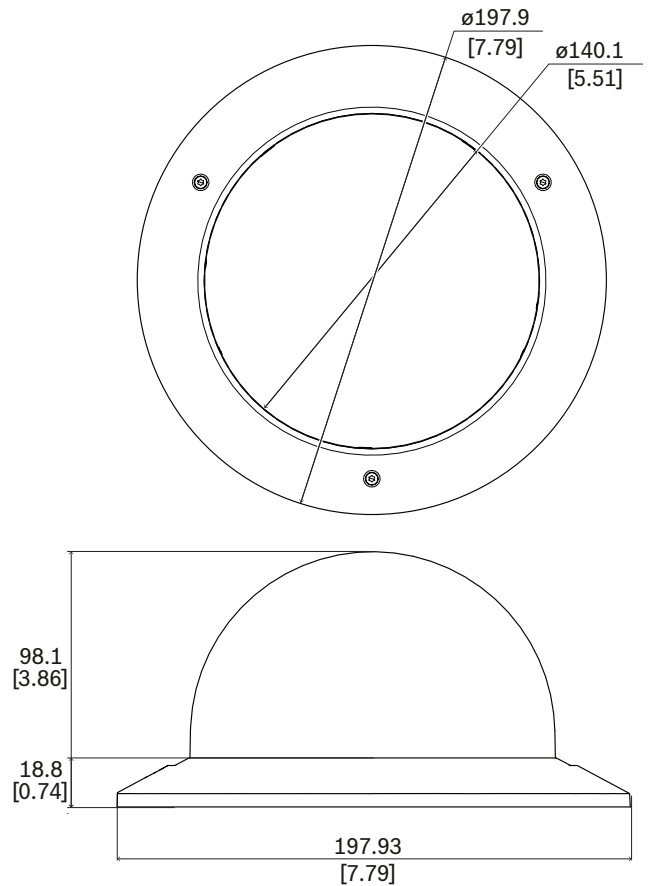

NEZ-A5-BUB-CTIP ドームカバー、スモーク、天井埋め込み型モデル用 AUTODOME 5000 HD

- ▶ スモーク
- ▶ 設置が容易

スモーク ドームカバー アクセサリは、デバイス オリジナルのドームカバーと容易に交換可能な、不透明度の低い色つきの代替ドームカバーです。

機能

AUTODOME IP 5000i 天井埋め込み型モデル用に特別に設計されたスモークドームカバー。

設置/設定メモ

寸法 (単位: mm/インチ)

付属部品

数量	コンポーネント
1	ハウジング付きスモークドームカバー
1	T10六角レンチ
1	クイックインストールガイド

技術仕様

機械的仕様

寸法 (Ø x H) (mm)	197.9 mm x 98.1 mm
寸法 (Ø x H) (in)	7.79 in x 3.86 in
重量 (g)	184 g
重量 (ポンド)	0.41 lb
材質	トリムリング: PC/ABS
カラーモード	RAL 9003シグナルホワイト
バブル素材	ポリカーボネート
ドームカバーカラー	スモーク