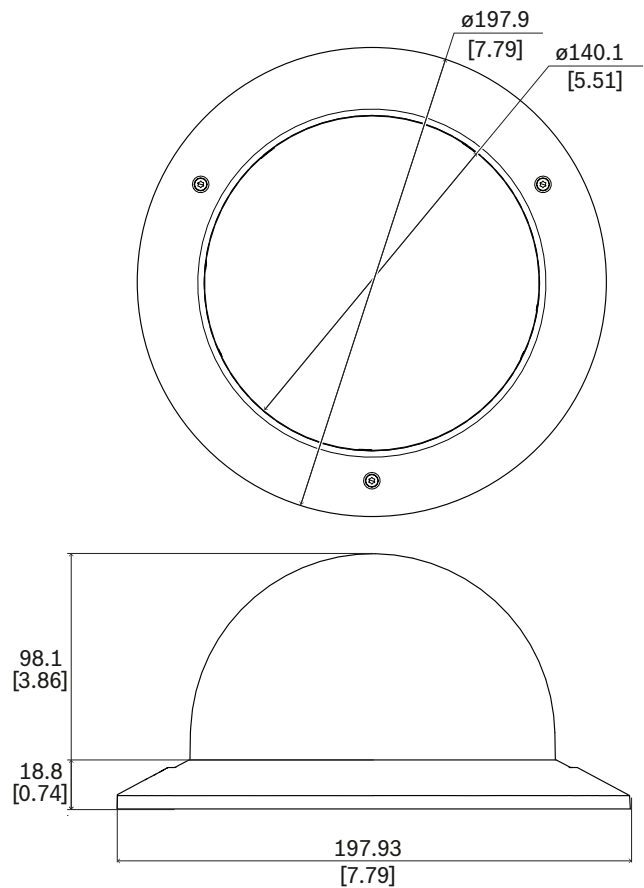

### Uwagi dotyczące instalacji i konfiguracji

Wymiary w mm

**Zawartość zestawu**

Liczba	Składnik
1	Przydymiona kopułka z obudową
1	Klucz imbusowy T10
1	Skrócona instrukcja instalacji

**Parametry techniczne****Parametry mechaniczne**

Wymiar (Ø x wys.) (mm)	197.9 mm x 98.1 mm
Wymiar (Ø x wys.) (in)	7.79 in x 3.86 in
Masa (g)	184 g
Masa (lb)	0.41 lb
Materiał	Pierścień montażowy: PC/ABS
Kolorystyka	RAL 9003 Biały sygnałowy (czysta biel)
Materiał kopułki	Poliwęglan
Kolor kopułki	Przyciemniana