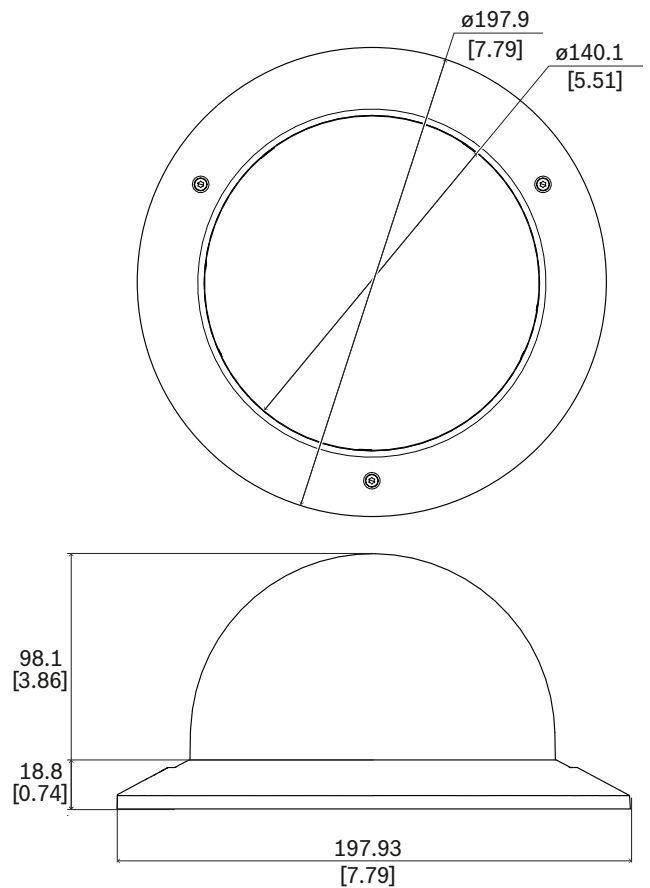

## NEZ-A5-BUB-CTIP Cúpula, colorida, para modelo no teto AUTODOME 5000 HD

- ▶ Colorida
- ▶ Fácil de instalar

Os acessórios da cúpula colorida permitem uma fácil substituição da cúpula original do dispositivo, fornecendo uma alternativa à cúpula colorida com um nível de leve opacidade.

### Funções

Cúpula colorida projetada especificamente para uso com modelos AUTODOME IP 5000i no teto.

### Notas de instalação/configuração

Dimensões em mm (pol.)

#### Mecânica

Dimensão (Ø x A) (mm)	197.9 mm x 98.1 mm
Dimensão (Ø x A) (pol.)	7.79 in x 3.86 in
Peso (g)	184 g
Peso (lb)	0.41 lb
Material	Anel de acabamento: PC/ABS
Código de cor	RAL 9003 Branco sinais
Material do balão	Policarbonato
Cor da cúpula	Colorida