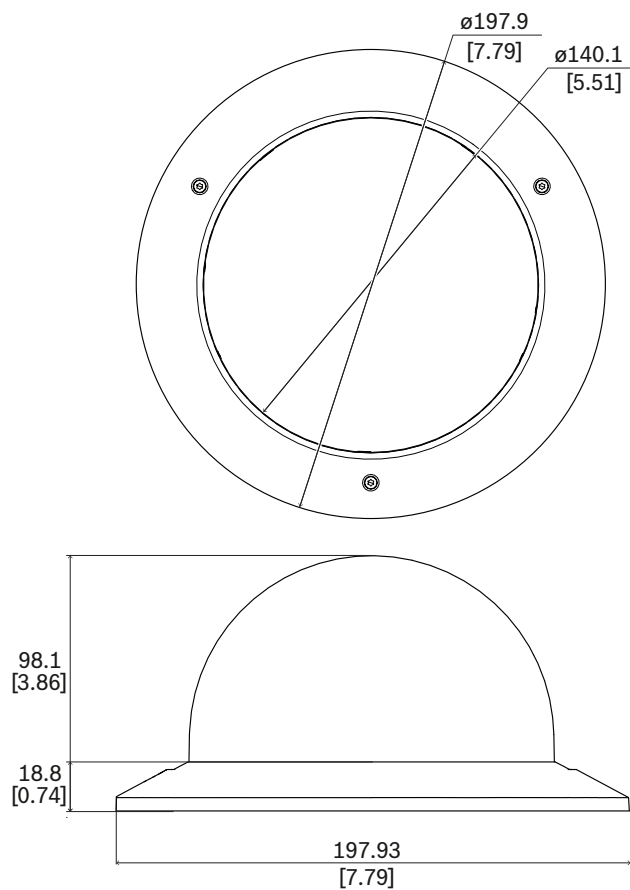

### Замечания по установке и настройке

Размеры в мм

**Комплектация**

Количество	Компонент
1	Тонированный купол с корпусом
1	Шестигранный ключ T10
1	Руководство по быстрой установке

**Технические характеристики****Механические характеристики**

Габариты (Ø x В) (мм)	197.9 mm x 98.1 mm
Габариты (Ø x В) (дюймов)	7.79 in x 3.86 in
Вес (г)	184 g
Вес (фунтов)	0.41 lb
Материал	Накладное кольцо: PC/ABS
Цветовой код	RAL 9003 насыщенно-белый
Пузырчатый материал	Поликарбонат
Цвет купола	Тонированный