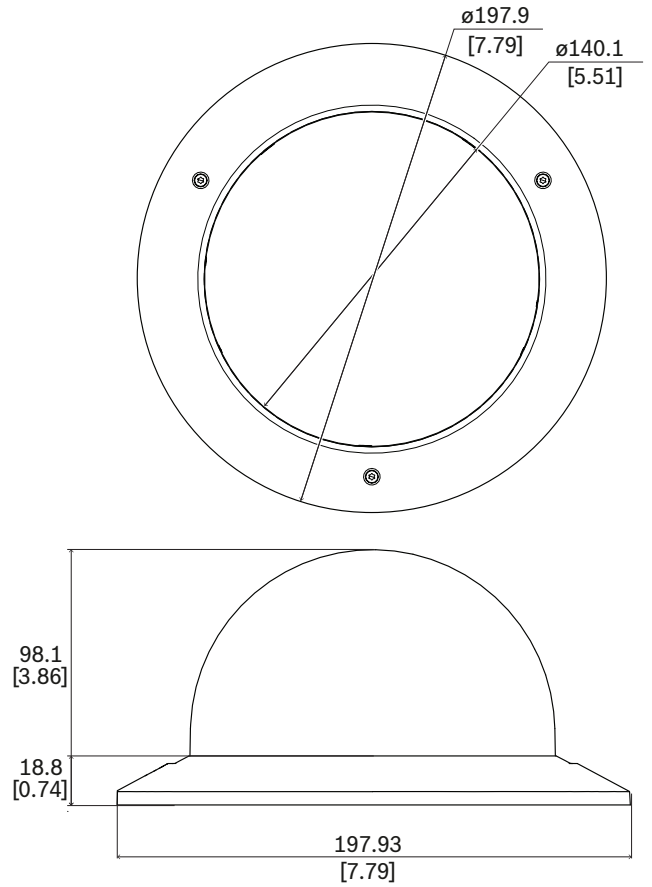

NEZ-A5-BUB-CTIP Dome camı, siy. say., as. tav. mod. için AUTODOME 5000 HD

- ▶ Siyah saydam
- ▶ Kolay kurulum

Siyah saydam dome camı aksesuarları, cihazın orijinal dome camlarının kolayca değiştirilmesine imkan sağlayarak hafif bir opaklık seviyesine sahip renkli bir dome camı alternatifi sağlar.

İşlevler

AUTODOME IP 5000i asma tavandan modelleriyle kullanım için özel olarak tasarlanmış siyah saydam dome camı.

Kurulum/yapılandırma notları

mm (inç) olarak boyutlar

Birlikte verilen parçalar

Adet	Bileşen
1	Muhafazalı siyah saydam dome camı
1	T10 Alyan anahtarı
1	Hızlı montaj kılavuzu

Teknik özellikler**Mekanik Özellikler**

Boyut (Ø x Y) (mm)	197.9 mm x 98.1 mm
Boyut (Ø x Y) (inç)	7.79 in x 3.86 in
Ağırlık (g)	184 g
Ağırlık (lb)	0.41 lb
Malzeme	Trim halkası: PC/ABS
Renk kodu	RAL 9003 Parlak beyaz
Dome camı malzemesi	Polikarbonat
Renkli dome camı	Siyah saydam