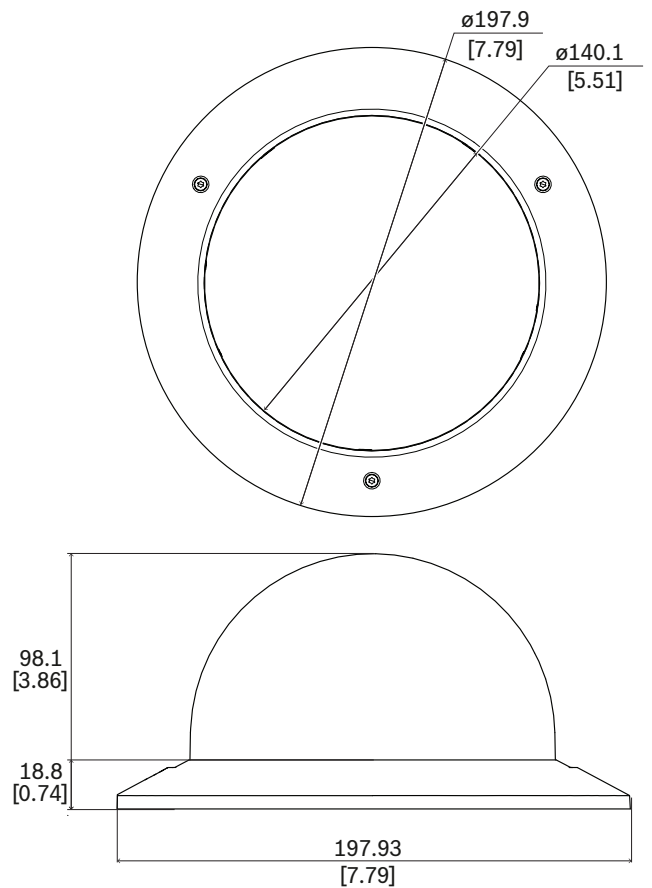

### 功能

染色保護罩專為搭配 天花板內嵌機型使用而設計。

### 安裝/設置注意事項

尺寸，單位為公釐 (英吋)

## 機械

尺寸 (Ø x H) (mm)	197.9 mm x 98.1 mm
尺寸 (Ø x H) (in)	7.79 in x 3.86 in
重量 (g)	184 g
重量 (lb)	0.41 lb
材質	裝飾環: PC/ABS
色彩代碼	RAL 9003 信號白
護罩材質	聚碳酸酯
保護罩顏色	染色