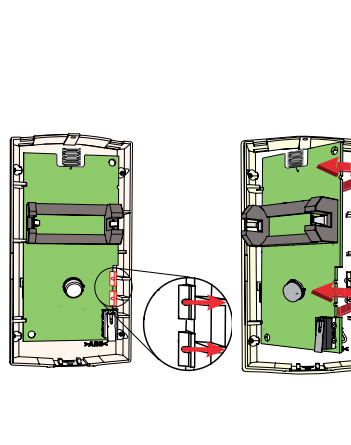

433.42 MHz
10 mW maximum

Duracell DL123A, 3 VDC

Panasonic CR123A, 3 VDC

Sanyo CR123A, 3 VDC

Bosch YouTube Channel:

P/N: F.01U.261.834 - B810
P/N: F.01U.261.835 - RFRC-OPT
P/N: F.01U.304.662 - Transmitter

1 |

2 |

3 |

4 |

5 |

6 |

7 |

8 |

P/N: F.01U.261.834 - B810
P/N: F.01U.261.835 - RFRC-OPT
P/N: F.01U.304.662 - Transmitter

9 |

10 |

11 |

12 |

13 |

P/N: F.01U.261.834 - B810
 P/N: F.01U.261.835 - RFRC-OPT
 P/N: F.01U.304.662 - Transmitter

Top View

Side View