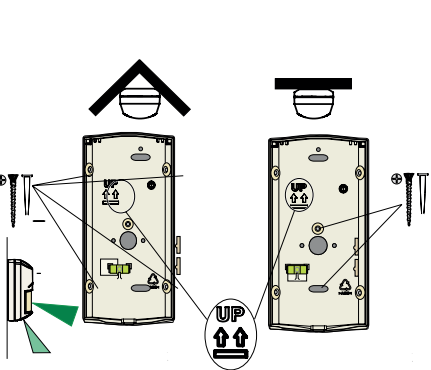

433.42 MHz
10 mW maximum

Duracell DL123A, 3 VDC

Panasonic CR123A, 3 VDC

Sanyo CR123A, 3 VDC

Bosch YouTube Channel:

P/N: F.01U.261.834 - B810
P/N: F.01U.261.835 - RFRC-OPT
P/N: F.01U.304.662 - Transmitter

1 |

2 |

3 |

4 |

5 |

6 |

7 |

8 |

P/N: F.01U.261.834 - B810
P/N: F.01U.261.835 - RFRC-OPT
P/N: F.01U.304.662 - Transmitter

9 |

10 |

11 |

12 |

13 |

P/N: F.01U.261.834 - B810
 P/N: F.01U.261.835 - RFRC-OPT
 P/N: F.01U.304.662 - Transmitter

Top View

Side View