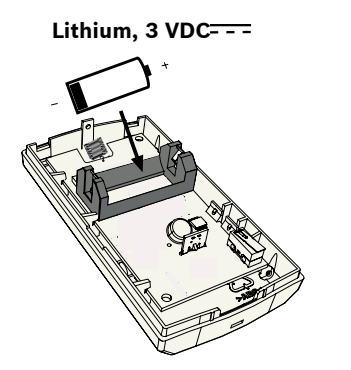

433.42 MHz
10 mW maximum

Duracell DL123A, 3 VDC

Panasonic CR123A, 3 VDC

Sanyo CR123A, 3 VDC

Bosch YouTube Channel:

P/N: F.01U.261.834 - B810
P/N: F.01U.261.835 - RFRC-OPT
P/N: F.01U.304.662 - Transmitter

1 |

2 |

3 |

4 |

5 |

6 |

7 |

8 |

P/N: F.01U.261.834 - B810
P/N: F.01U.261.835 - RFRC-OPT
P/N: F.01U.304.662 - Transmitter