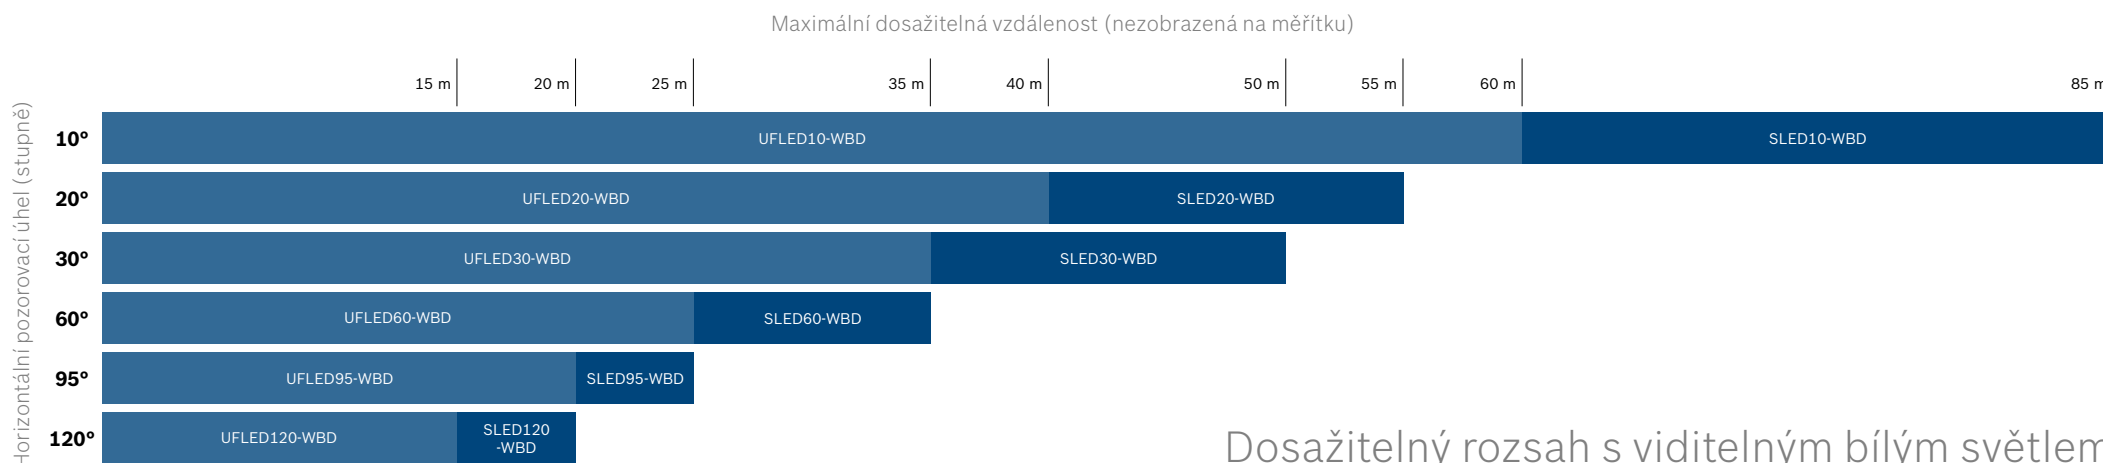

Osvětlení pro systémy CCTV od společnosti Bosch

Graf infračervených vzdáleností

BOSCH

Stvořeno pro život

Dosažitelná vzdálenost závisí na vlastnostech kamery a objektivu. K dosažení minimálního odstupu signál-šum 20 dB použijte vysoce výkonný objektiv pro 1/2" formát s korekcí pro infračervenou část spektra a clonovým číslem F/1,4. Další informace získáte na naší webové stránce nebo u místního zástupce společnosti Bosch www.boschsecurity.cz

Osvětlení pro systémy CCTV od společnosti Bosch

Graf vzdálenosti bílého světla

BOSCH

Stvořeno pro život

Dosažitelný rozsah s viditelným bílým světlem

EX12LED IR

**Jednotky UFLED,
infračervené a bílé světlo**