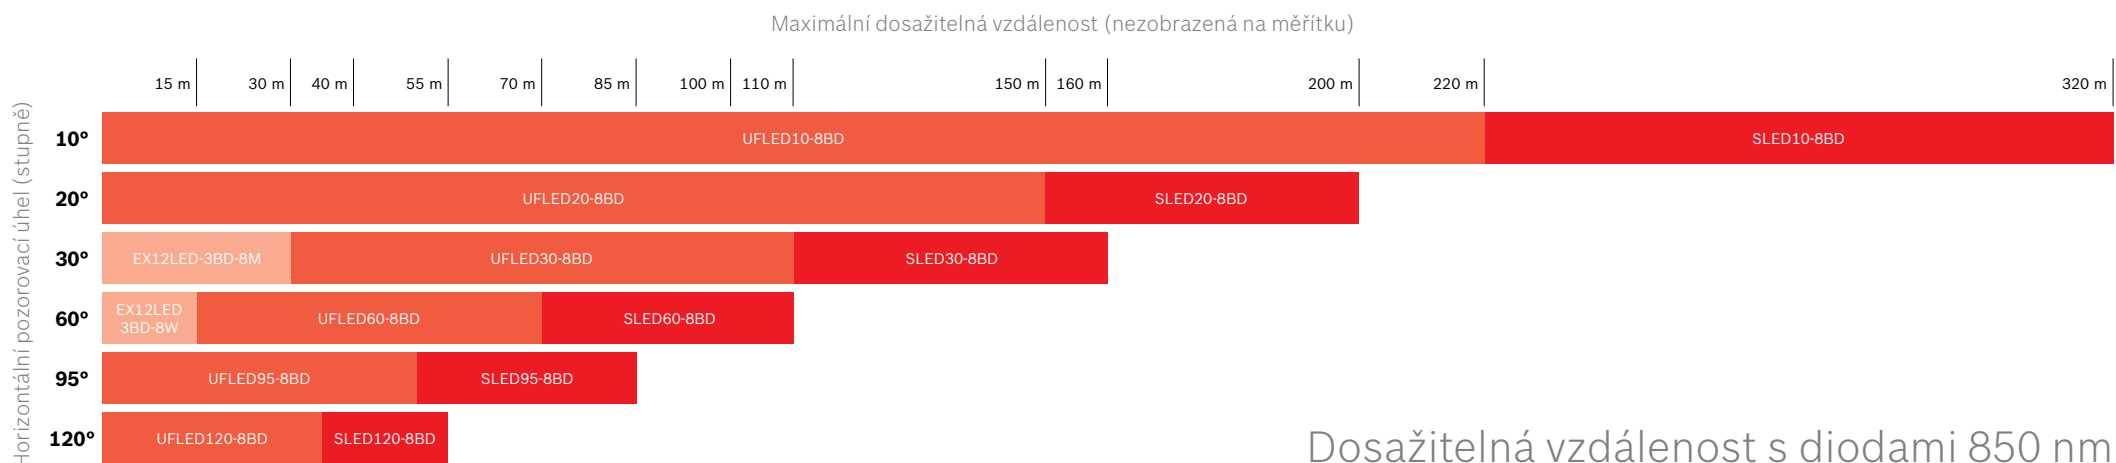

Osvětlení pro systémy CCTV od společnosti Bosch

Graf infračervených vzdáleností

BOSCH

Stvořeno pro život

Dosažitelná vzdálenost závisí na vlastnostech kamery a objektivu. K dosažení minimálního odstupu signál-šum 20 dB použijte vysoce výkonný objektiv pro 1/2" formát s korekcí pro infračervenou část spektra a clonovým číslem F/1,4. Další informace získáte na naší webové stránce nebo u místního zástupce společnosti Bosch www.boschsecurity.cz

Osvětlení pro systémy CCTV od společnosti Bosch

Graf vzdálenosti bílého světla

BOSCH

Stvořeno pro život

Dosažitelný rozsah s viditelným bílým světlem

EX12LED IR

**Jednotky UFLED,
infračervené a bílé světlo**

**Jednotky SLED,
infračervené a bílé světlo**

Dosažitelná vzdálenost závisí na vlastnostech kamery a objektivu.

Další informace získáte na naší webové stránce nebo u místního zástupce společnosti Bosch www.boschsecurity.cz