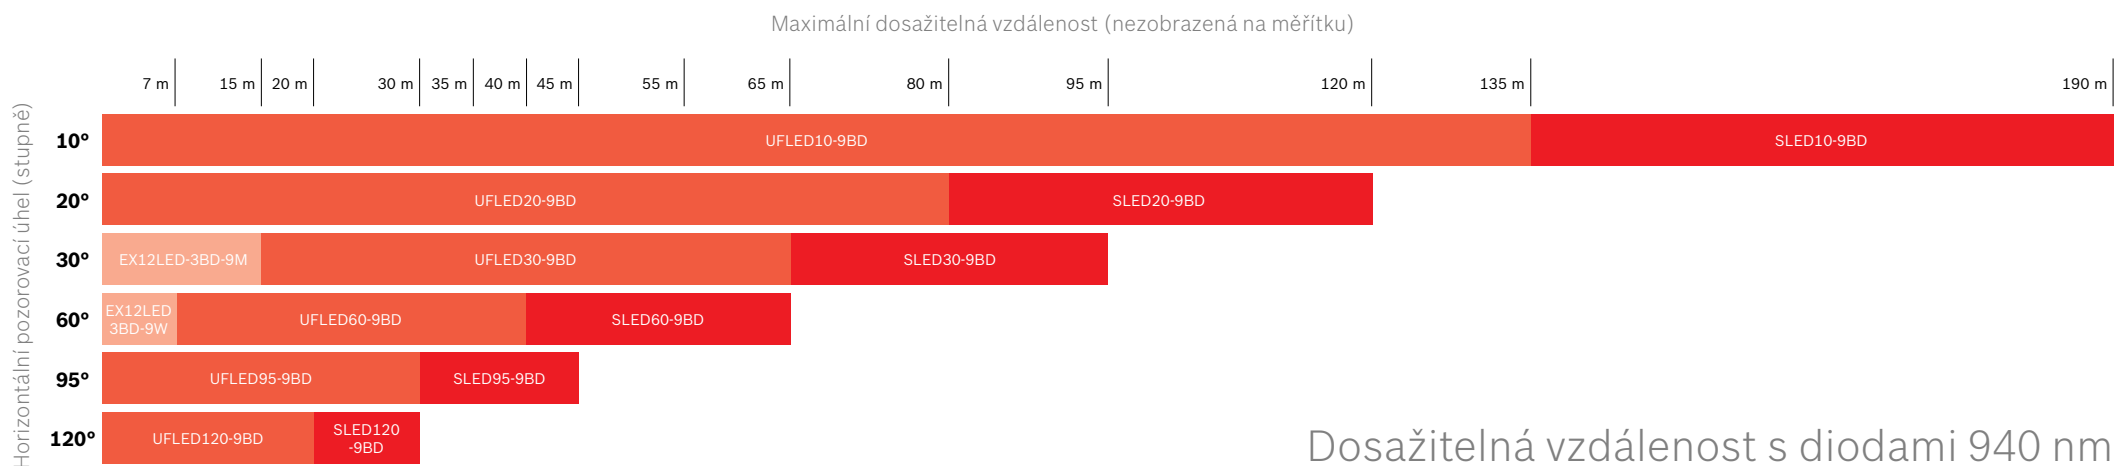

Osvětlení pro systémy CCTV od společnosti Bosch

Graf infračervených vzdáleností

BOSCH

Stvořeno pro život

Dosažitelná vzdálenost závisí na vlastnostech kamery a objektivu. K dosažení minimálního odstupu signál-šum 20 dB použijte vysoce výkonný objektiv pro 1/2" formát s korekcí pro infračervenou část spektra a clonovým číslem F/1,4. Další informace získáte na naší webové stránce nebo u místního zástupce společnosti Bosch www.boschsecurity.cz

Osvětlení pro systémy CCTV od společnosti Bosch

Graf vzdálenosti bílého světla

BOSCH

Stvořeno pro život

Dosažitelný rozsah s viditelným bílým světlem

EX12LED IR

**Jednotky UFLED,
infračervené a bílé světlo**

**Jednotky SLED,
infračervené a bílé světlo**

Dosažitelná vzdálenost závisí na vlastnostech kamery a objektivu.

Další informace získáte na naší webové stránce nebo u místního zástupce společnosti Bosch www.boschsecurity.cz