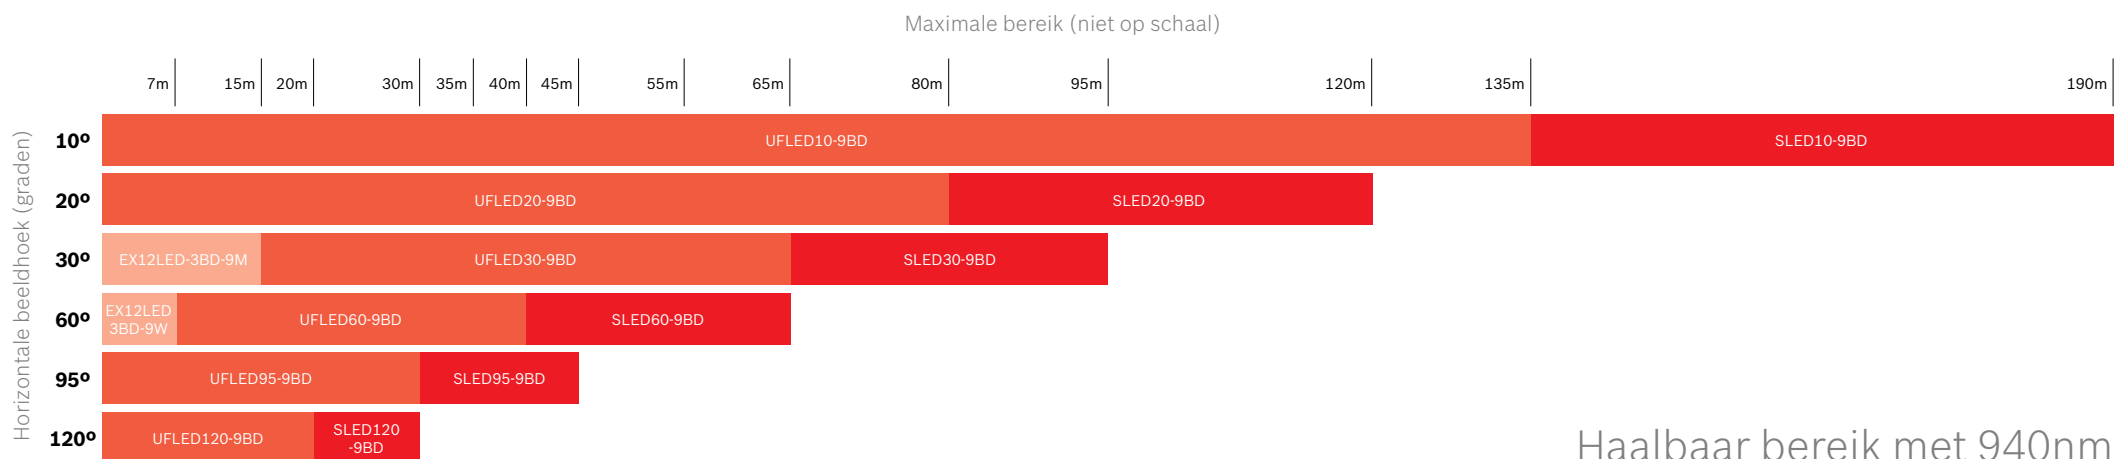

CCTV-verlichting van Bosch

Afstandentabel infrarood

Haalbaar bereik met 850nm

Haalbaar bereik met 940nm

Het haalbare bereik is afhankelijk van de camera- en objectieveigenschappen. Gebruik een hoogwaardig 1/2-inch objectief met infraroodcorrectie, bij F1.4 om een minimale signaal-ruisverhouding van 20dB te realiseren. Bezoek voor meer informatie onze website of neem contact op met uw accountmanager van Bosch www.boschsecurity.nl / www.boschsecurity.be

CCTV-verlichting van Bosch

Afstandentabel witlicht

Haalbaar bereik met zichtbaar witlicht

EX12LED IR

UFLED IR en Witlicht

SLED IR en Witlicht

Het haalbare bereik is afhankelijk van de camera- en objectieveigenschappen.