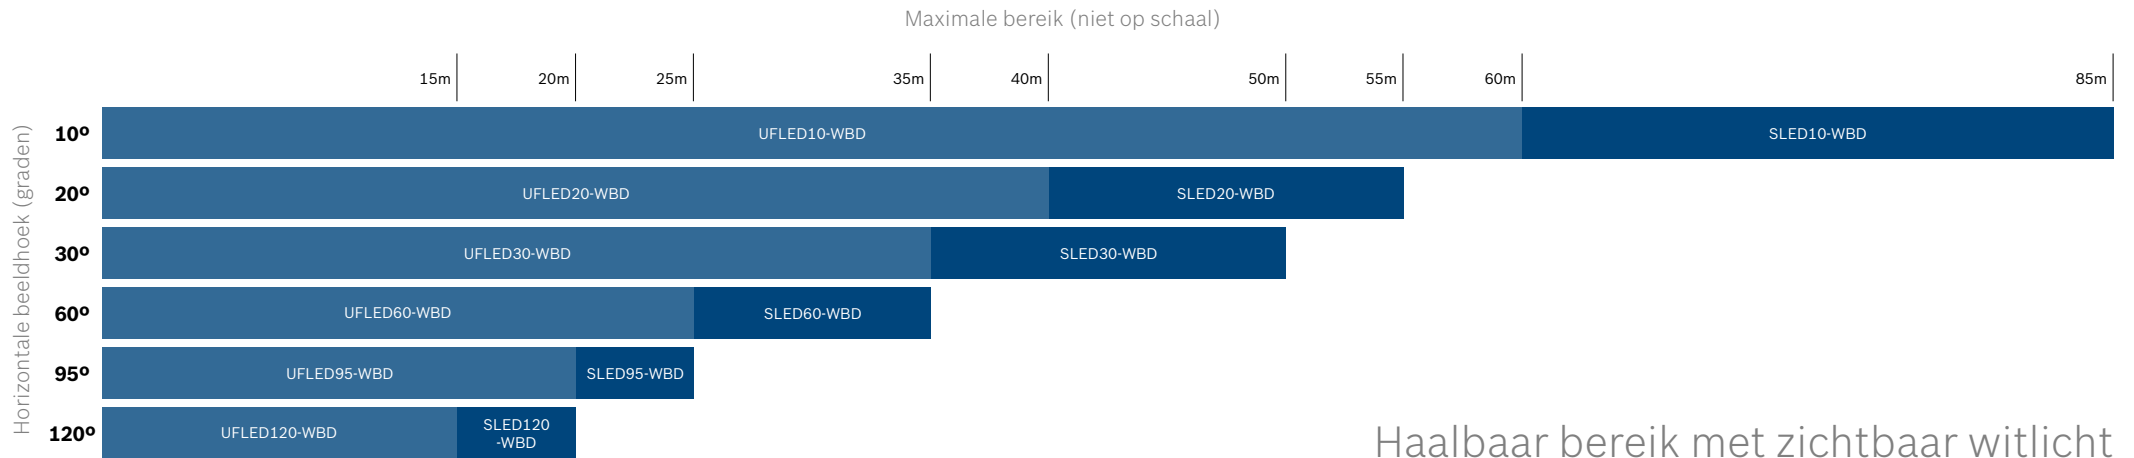

CCTV-verlichting van Bosch

Afstandentabel infrarood

Haalbaar bereik met 850nm

Haalbaar bereik met 940nm

Het haalbare bereik is afhankelijk van de camera- en objectieveigenschappen. Gebruik een hoogwaardig 1/2-inch objectief met infraroodcorrectie, bij F1.4 om een minimale signaal-ruisverhouding van 20dB te realiseren. Bezoek voor meer informatie onze website of neem contact op met uw accountmanager van Bosch www.boschsecurity.nl / www.boschsecurity.be

CCTV-verlichting van Bosch

Afstandentabel witlicht

Haalbaar bereik met zichtbaar witlicht

EX12LED IR

UFLED IR en Witlicht

SLED IR en Witlicht

Het haalbare bereik is afhankelijk van de camera- en objectieveigenschappen.