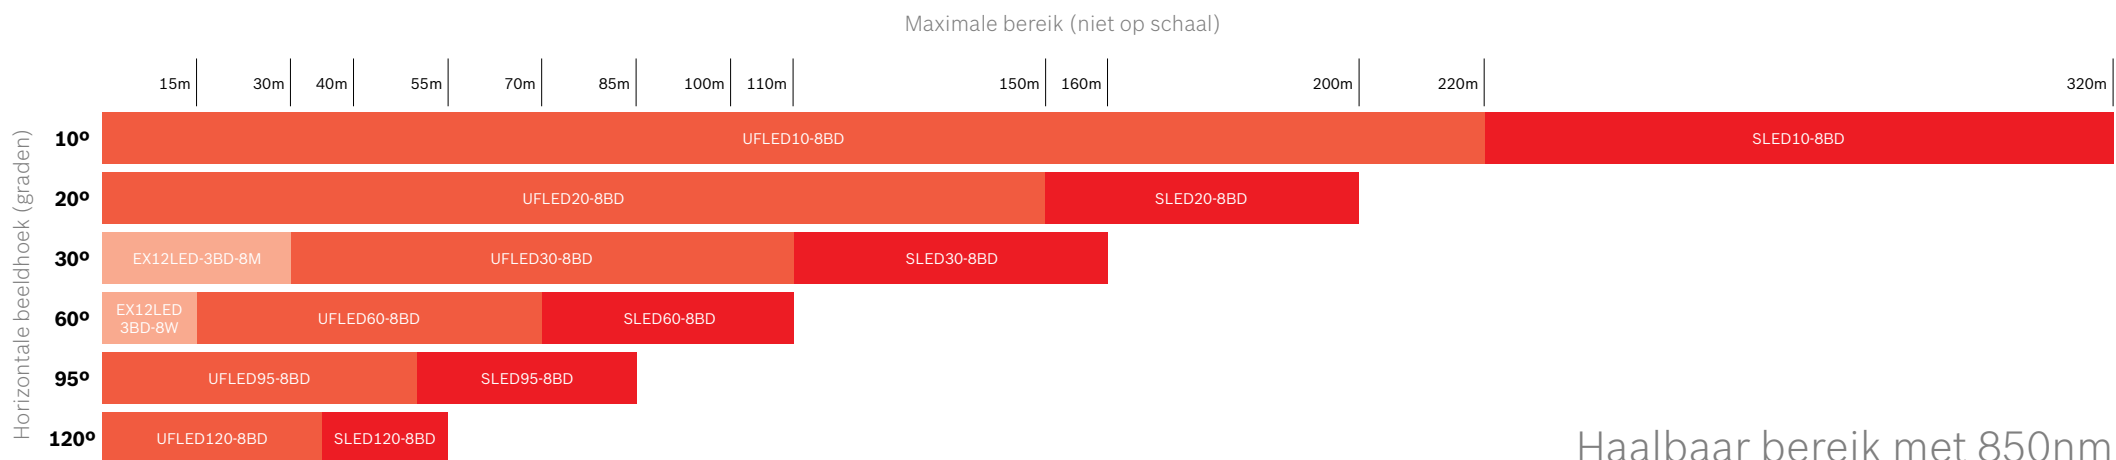

CCTV-verlichting van Bosch

Afstandentabel infrarood

Haalbaar bereik met 850nm

Haalbaar bereik met 940nm

Het haalbare bereik is afhankelijk van de camera- en objectieveigenschappen. Gebruik een hoogwaardig 1/2-inch objectief met infraroodcorrectie, bij F1.4 om een minimale signaal-ruisverhouding van 20dB te realiseren. Bezoek voor meer informatie onze website of neem contact op met uw accountmanager van Bosch www.boschsecurity.nl / www.boschsecurity.be

CCTV-verlichting van Bosch

Afstandentabel witlicht

Haalbaar bereik met zichtbaar witlicht

EX12LED IR

UFLED IR en Witlicht

SLED IR en Witlicht

Het haalbare bereik is afhankelijk van de camera- en objectieveigenschappen.