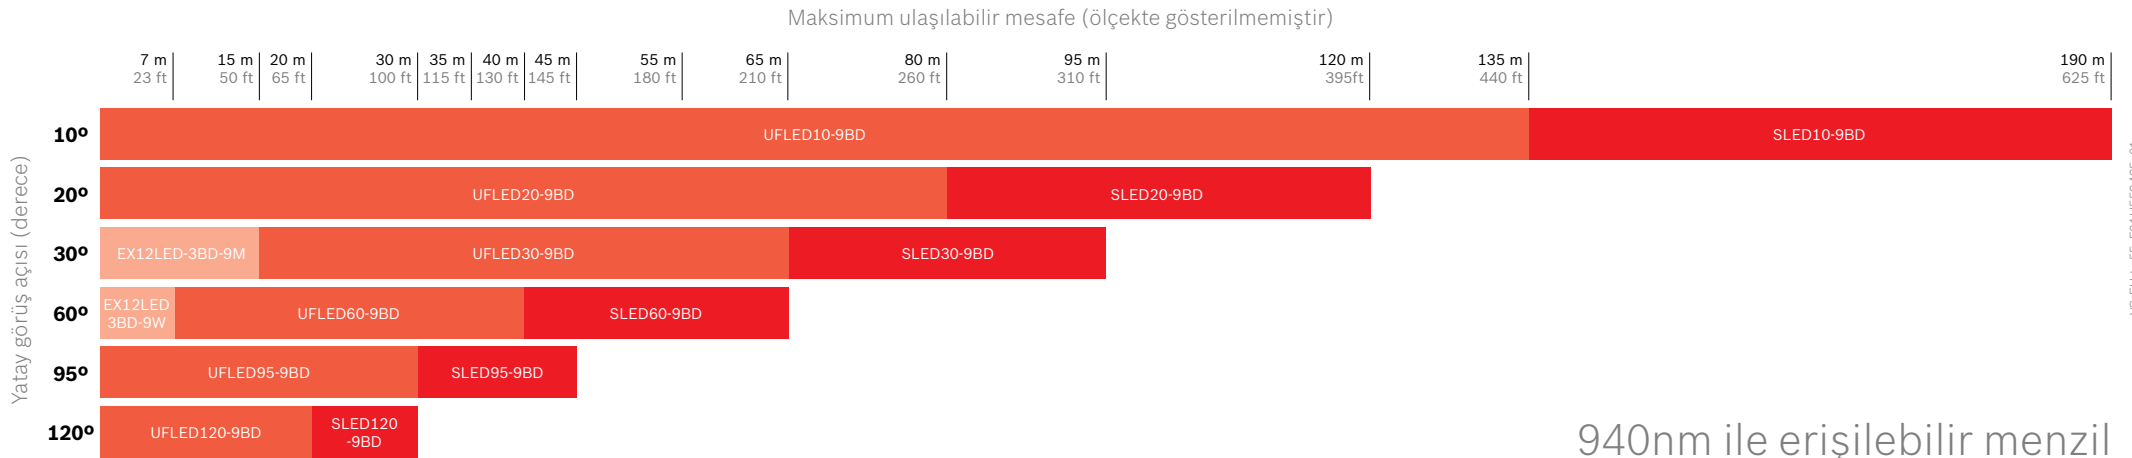

Bosch'tan CCTV Aydınlatması

Kızılötesi mesafe tablosu

BOSCH

Yaşam için teknoloji

850nm ile erişilebilir menzil

940nm ile erişilebilir menzil

Erişilebilir mesafe, kamera ve lens özelliklerine bağlıdır. Minimum 20 dB SN oranı elde etmek için F1.4'te yüksek performanslı 1/2 inç formatlı ve Kızılötesi düzeltmeli lens kullanınız