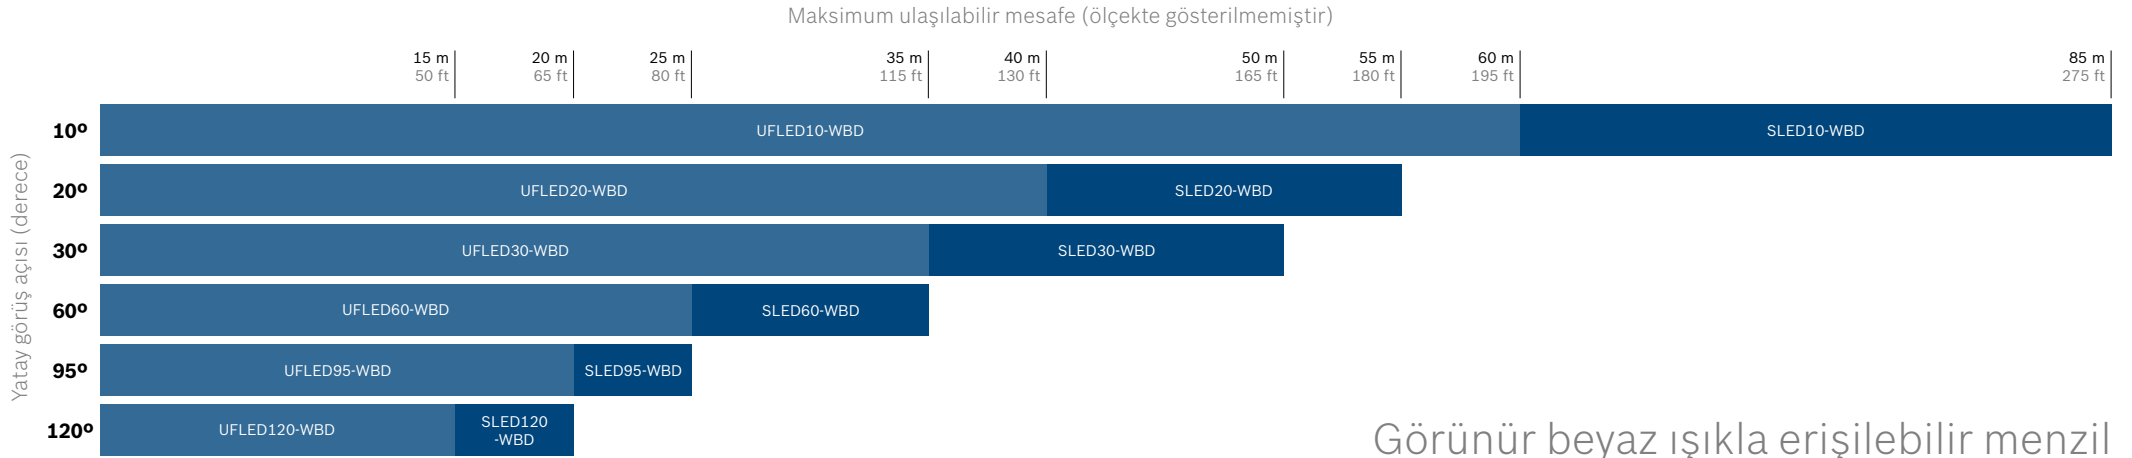

Görünür beyaz ışıkla erişilebilir menzil

EX12LED IR

UFLED Kızılötesi ve Beyaz Işık

SLED Kızılötesi ve Beyaz Işık

Erişilebilir mesafe, kamera ve lens özelliklerine bağlıdır.

Daha fazla bilgi almak için web sitemizi ziyaret ediniz veya yerel Bosch temsilcisi ile iletişim kurunuz: www.tr.boschsecurity.com