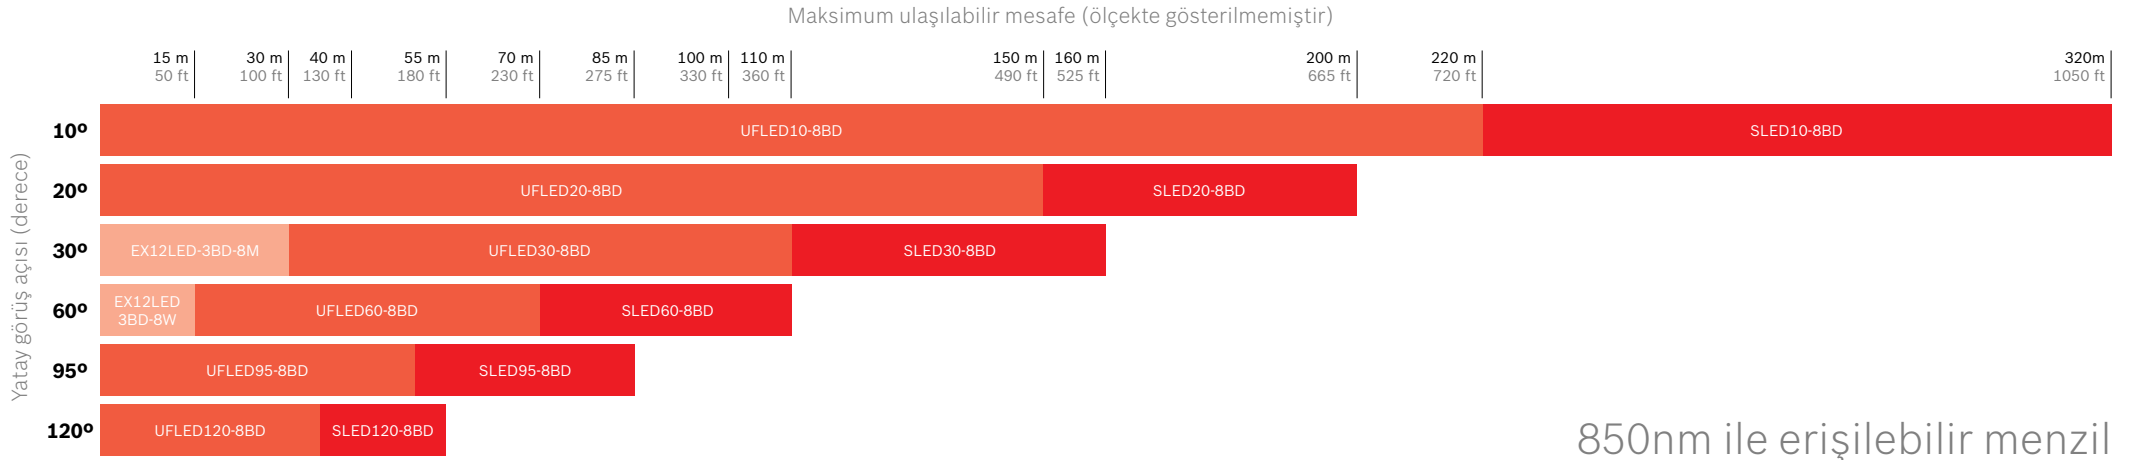

Bosch'tan CCTV Aydınlatması

Kızılötesi mesafe tablosu

BOSCH

Yaşam için teknoloji

850nm ile erişilebilir menzil

940nm ile erişilebilir menzil

Erişilebilir mesafe, kamera ve lens özelliklerine bağlıdır. Minimum 20 dB SN oranı elde etmek için F1.4'te yüksek performanslı 1/2 inç formatlı ve Kızılötesi düzeltmeli lens kullanınız