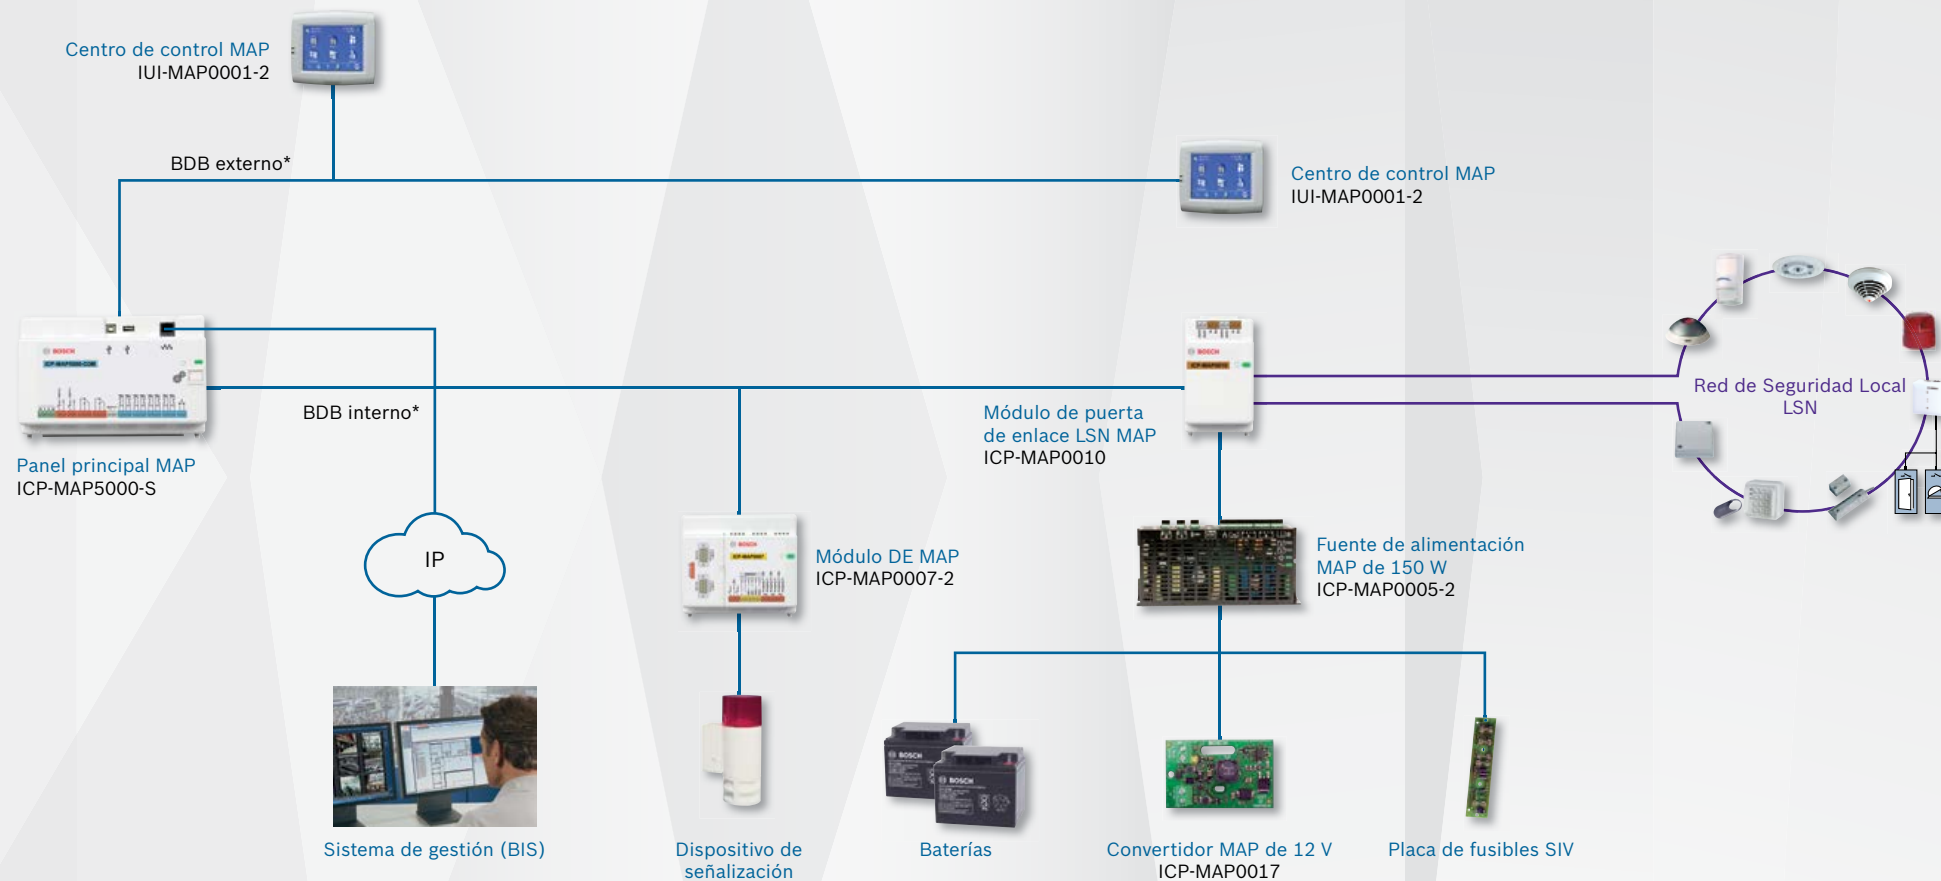

Descripción breve de MAP 5000 (Modular Alarm Platform 5000)

MAP 5000

Innovación para tu vida

* BDB: Bus de datos de Bosch

Descripción breve de MAP 5000 (Modular Alarm Platform 5000)

MAP 5000 small

Nota: un máximo de 2 centros de control MAP y 1 módulo de puerta de enlace para LSN MAP por sistema

* BDB: Bus de datos de Bosch

Descripción breve de MAP 5000 (Modular Alarm Platform 5000)

MAP 5000 small COM con comunicador de alarma IP integrado

Nota: un máximo de 2 centros de control MAP y 1 módulo de puerta de enlace para LSN MAP por sistema

* BDB: Bus de datos de Bosch