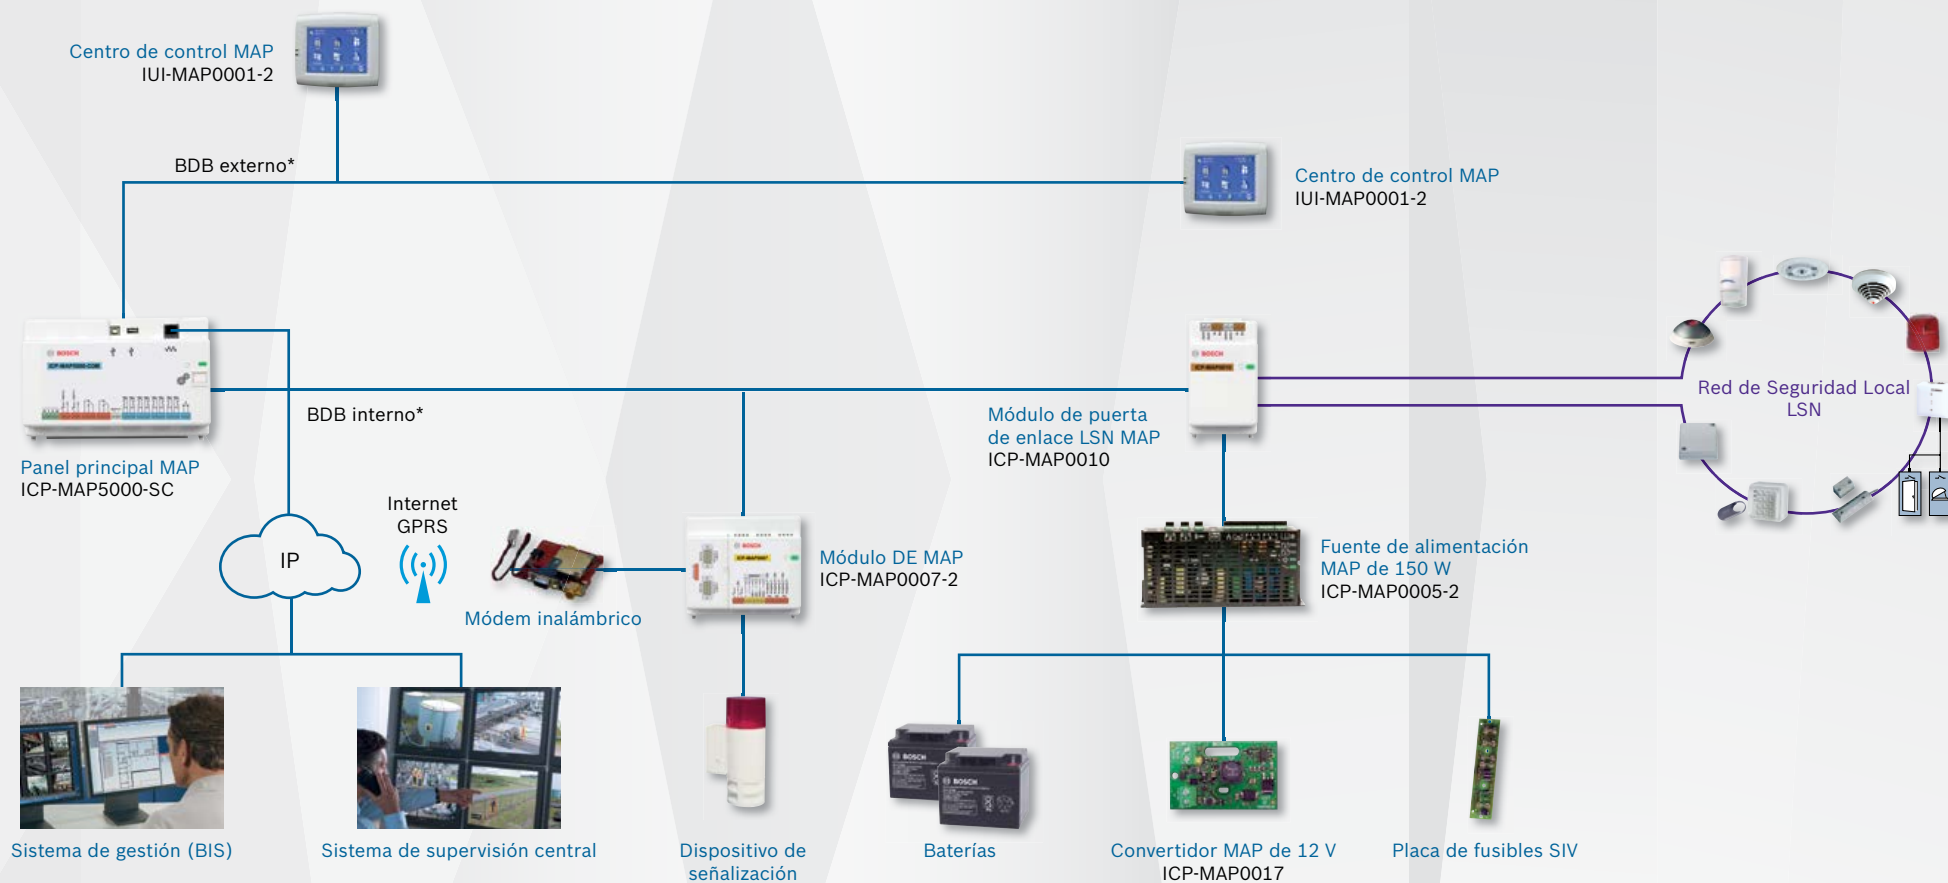

Descripción breve de MAP 5000 (Modular Alarm Platform 5000)

MAP 5000

Innovación para tu vida

* BDB: Bus de datos de Bosch

Descripción breve de MAP 5000 (Modular Alarm Platform 5000)

MAP 5000 small

Nota: un máximo de 2 centros de control MAP y 1 módulo de puerta de enlace para LSN MAP por sistema

* BDB: Bus de datos de Bosch

Descripción breve de MAP 5000 (Modular Alarm Platform 5000)

MAP 5000 small COM con comunicador de alarma IP integrado

Nota: un máximo de 2 centros de control MAP y 1 módulo de puerta de enlace para LSN MAP por sistema

* BDB: Bus de datos de Bosch