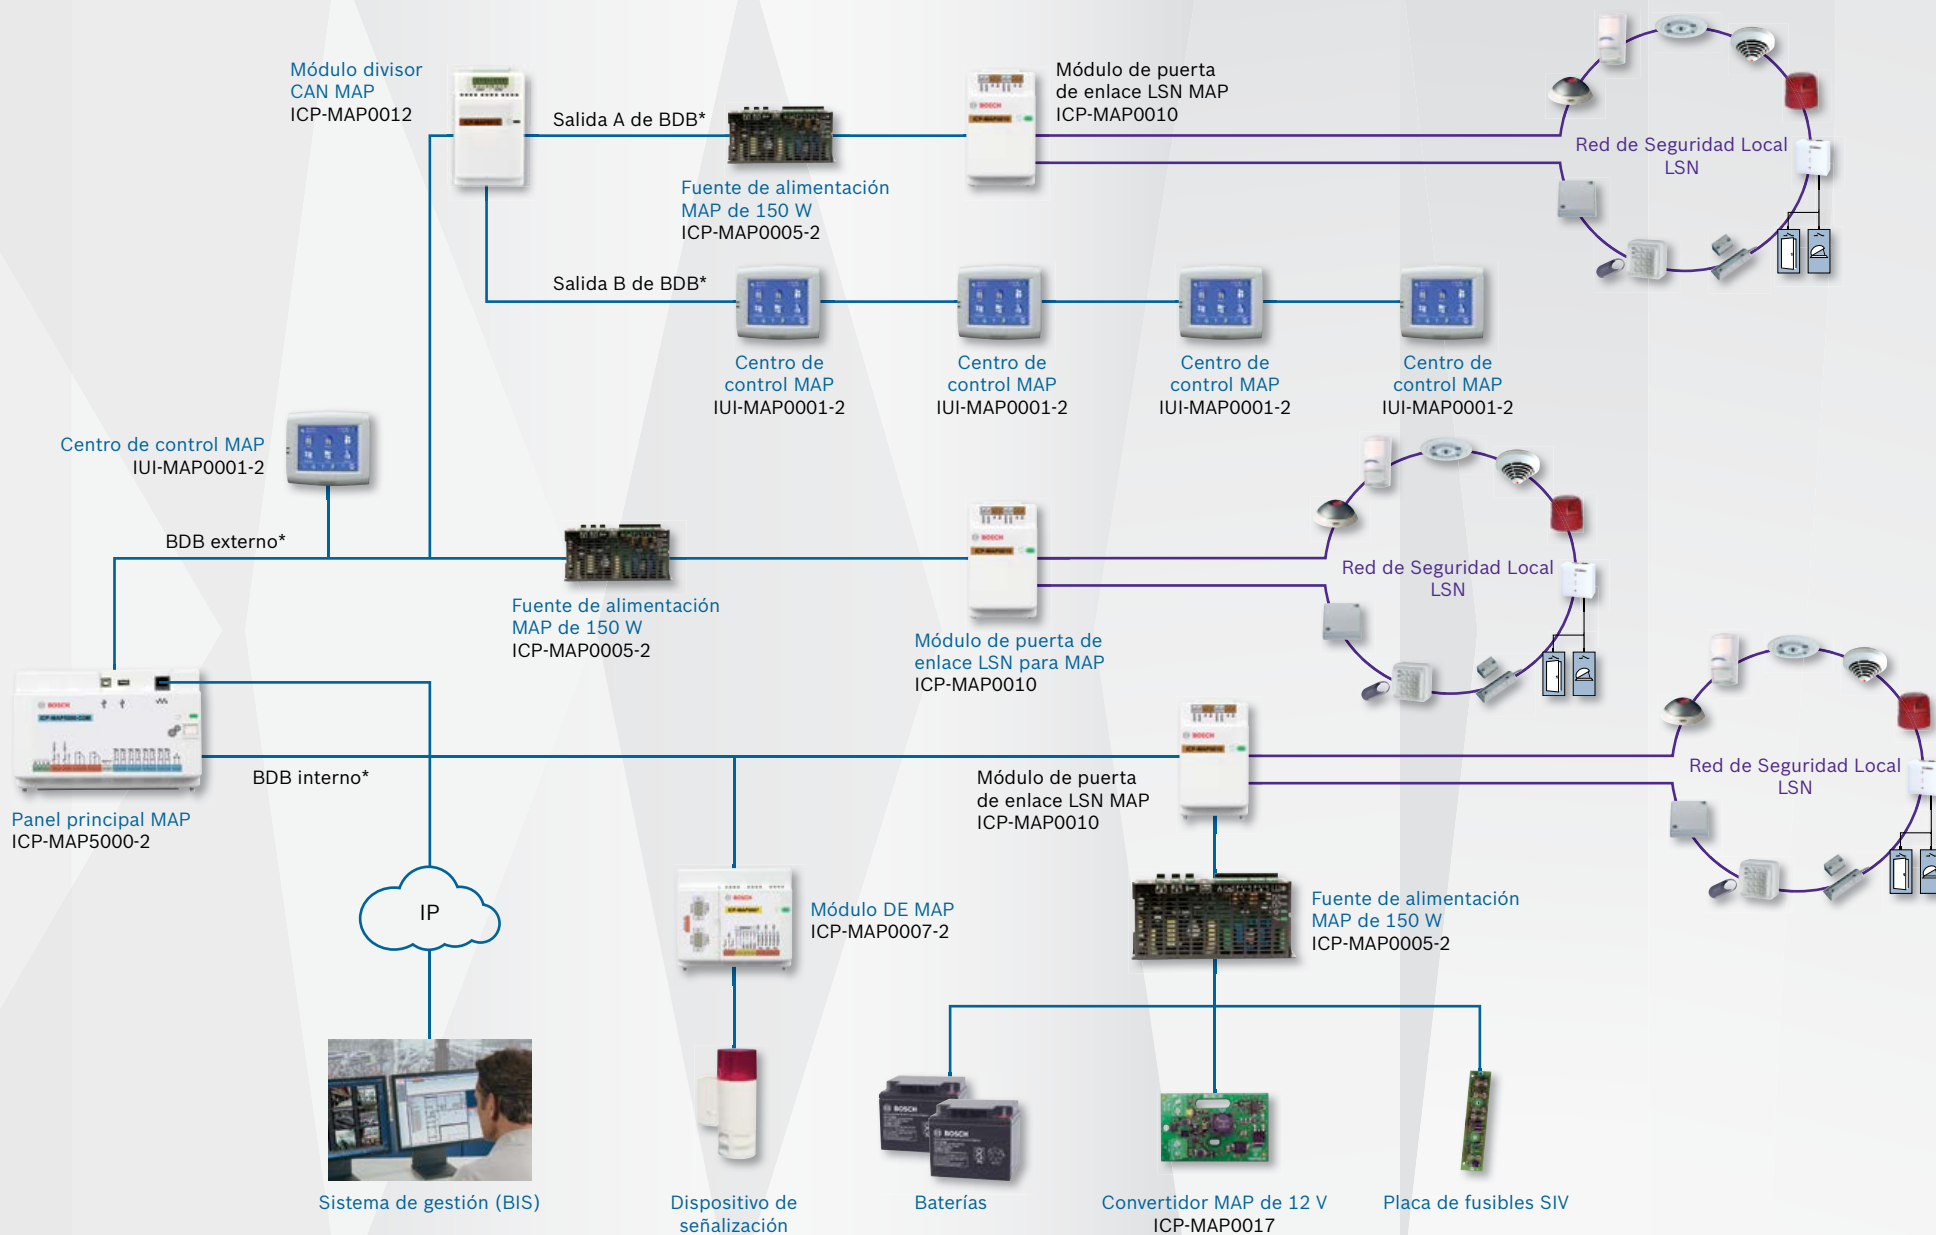

Descripción breve de MAP 5000 (Modular Alarm Platform 5000)

MAP 5000

Innovación para tu vida

* BDB: Bus de datos de Bosch

Descripción breve de MAP 5000 (Modular Alarm Platform 5000)

MAP 5000 small

Nota: un máximo de 2 centros de control MAP y 1 módulo de puerta de enlace para LSN MAP por sistema

* BDB: Bus de datos de Bosch

Descripción breve de MAP 5000 (Modular Alarm Platform 5000)

MAP 5000 small COM con comunicador de alarma IP integrado

Nota: un máximo de 2 centros de control MAP y 1 módulo de puerta de enlace para LSN MAP por sistema

* BDB: Bus de datos de Bosch