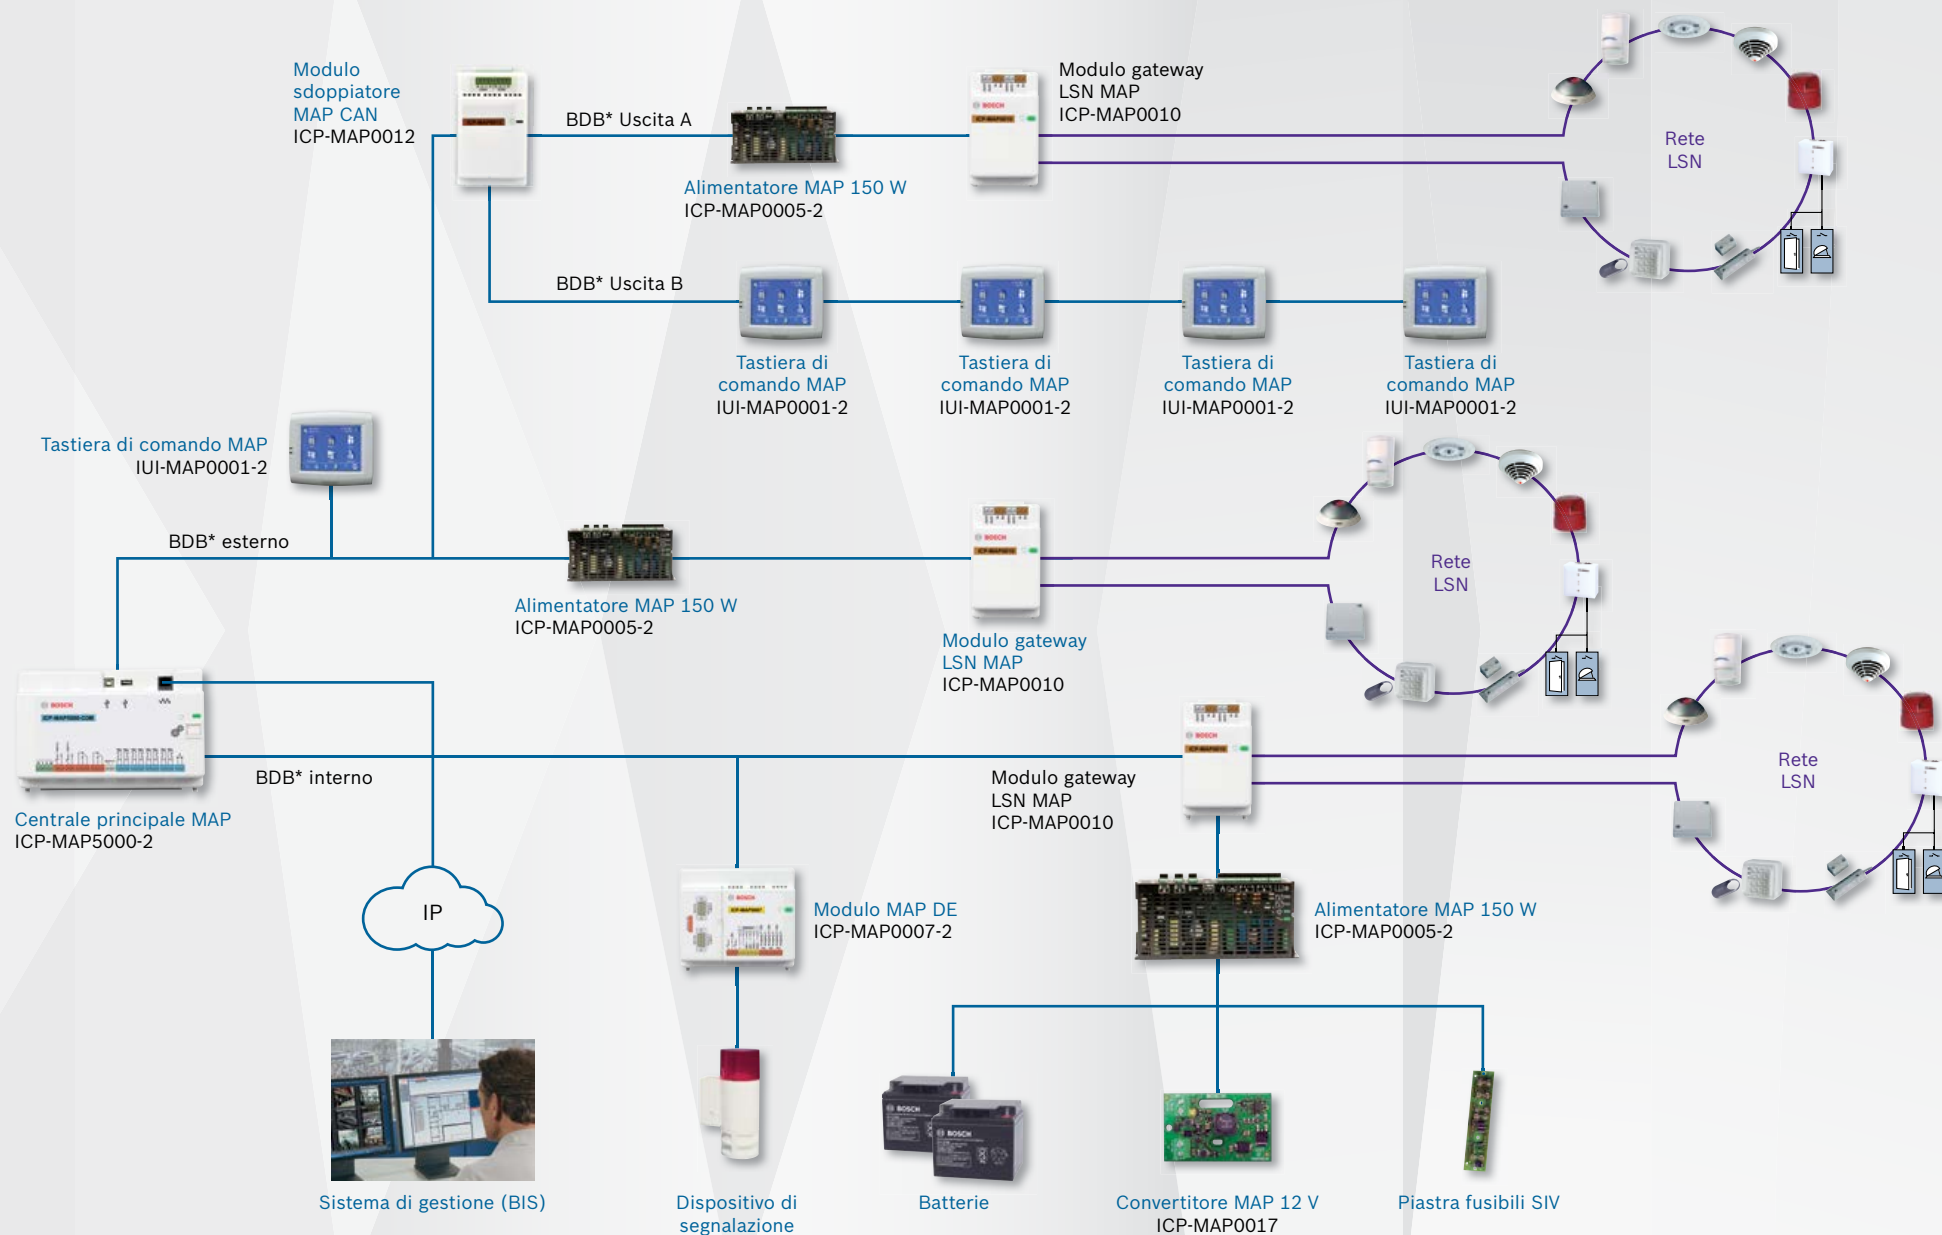

Panoramica rapida di Modular Alarm Platform 5000

MAP 5000

* BDB: Bosch Data Bus

Panoramica rapida di Modular Alarm Platform 5000

MAP 5000 small

Nota: max. 2 tastiere di comando MAP e 1 modulo gateway LSN MAP per sistema

Panoramica rapida di Modular Alarm Platform 5000

MAP 5000 small COM con IP Alarm Communicator integrato

Nota: max. 2 tastiere di comando MAP e 1 modulo gateway LSN MAP per sistema