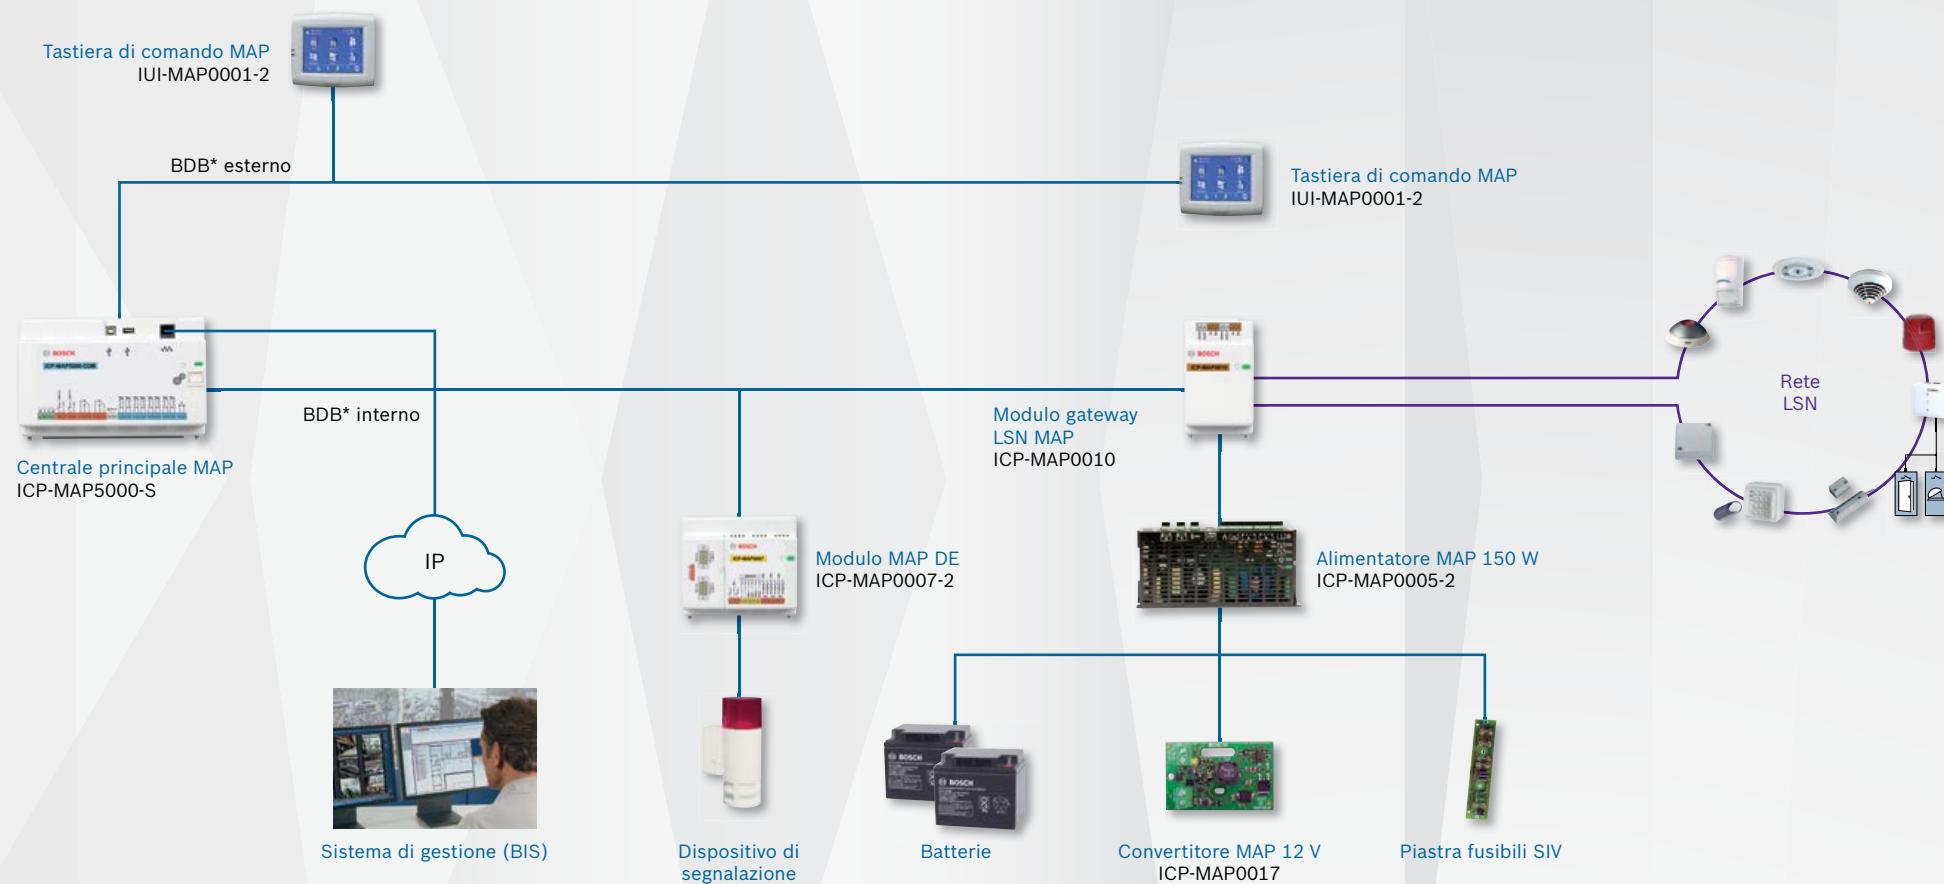

Panoramica rapida di Modular Alarm Platform 5000

MAP 5000

* BDB: Bosch Data Bus

Panoramica rapida di Modular Alarm Platform 5000

MAP 5000 small

Nota: max. 2 tastiere di comando MAP e 1 modulo gateway LSN MAP per sistema

Panoramica rapida di Modular Alarm Platform 5000

MAP 5000 small COM con IP Alarm Communicator integrato

Nota: max. 2 tastiere di comando MAP e 1 modulo gateway LSN MAP per sistema