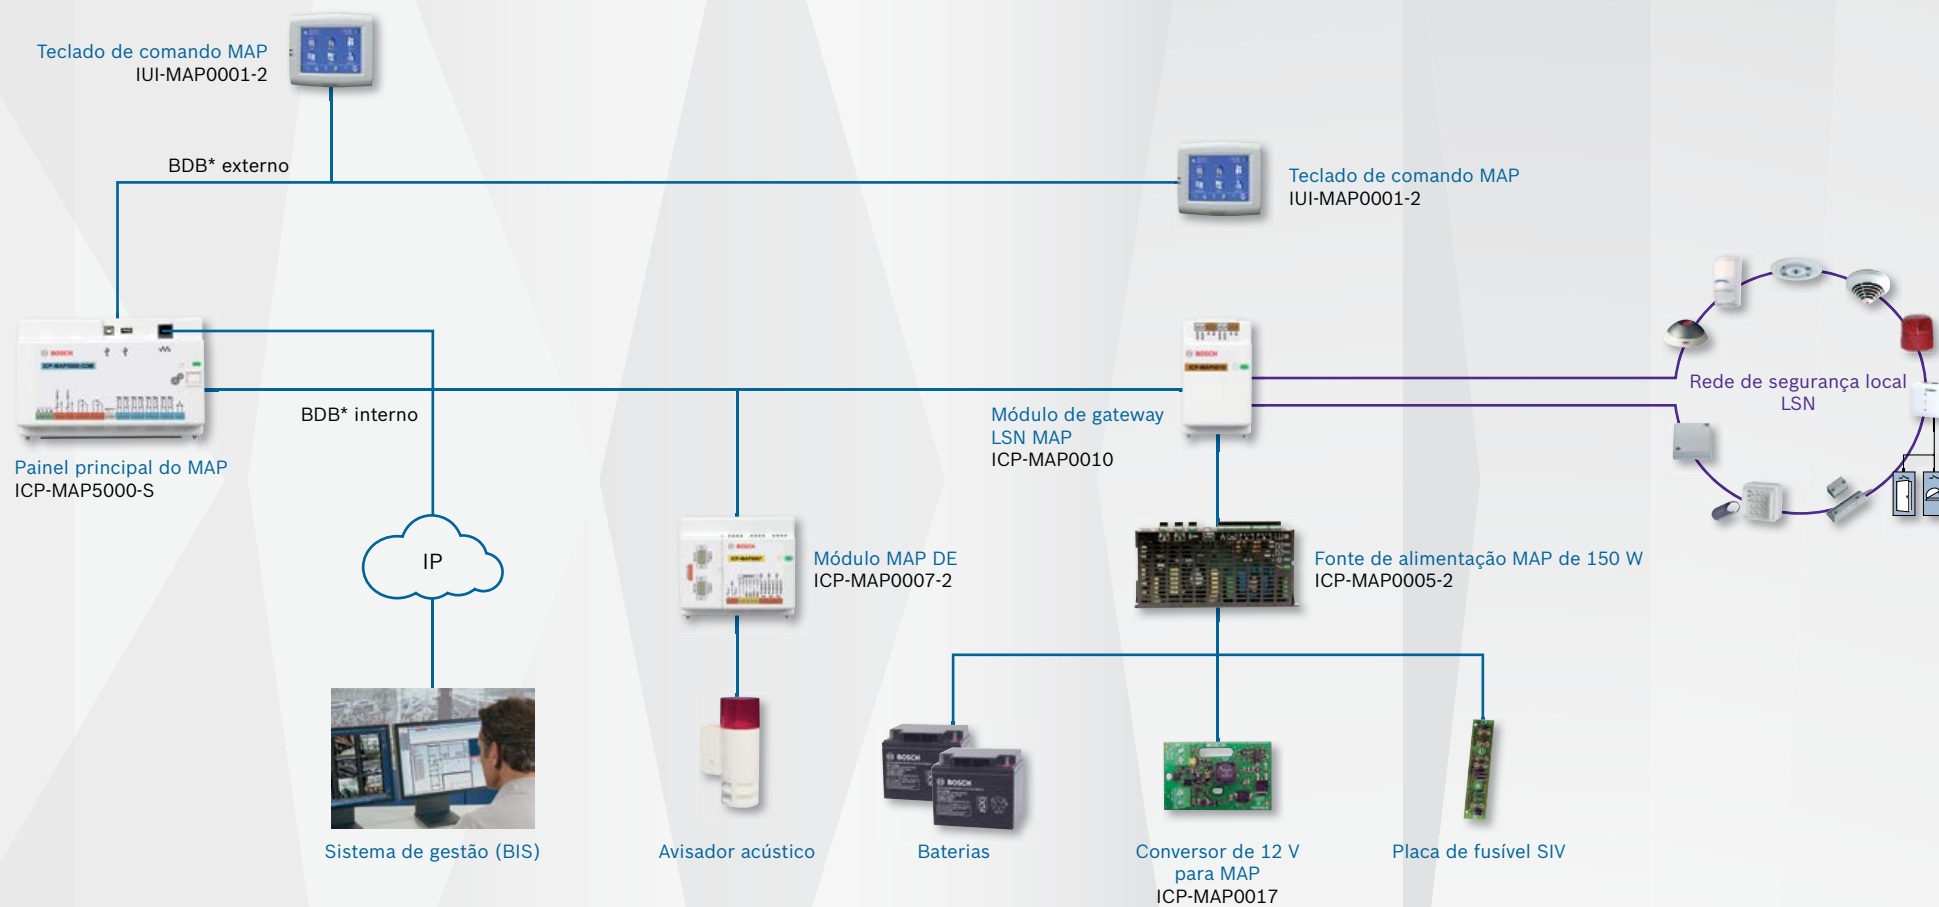

Vista geral rápida do Modular Alarm Platform 5000

MAP 5000 COM com comunicador de alarme IP integrado

* BDB: Bus de dados da Bosch

Vista geral rápida do Modular Alarm Platform 5000

MAP 5000

* BDB: Bus de dados da Bosch

Vista geral rápida do Modular Alarm Platform 5000

MAP 5000 small

Nota: máximo de 2 Teclados de comando MAP e 1 Módulo de gateway LSN MAP por sistema

* BDB: Bus de dados da Bosch

Vista geral rápida do Modular Alarm Platform 5000

MAP 5000 small COM com comunicador de alarme IP integrado

Nota: máximo de 2 Teclados de comando MAP e 1 Módulo de gateway LSN MAP por sistema

* BDB: Bus de dados da Bosch