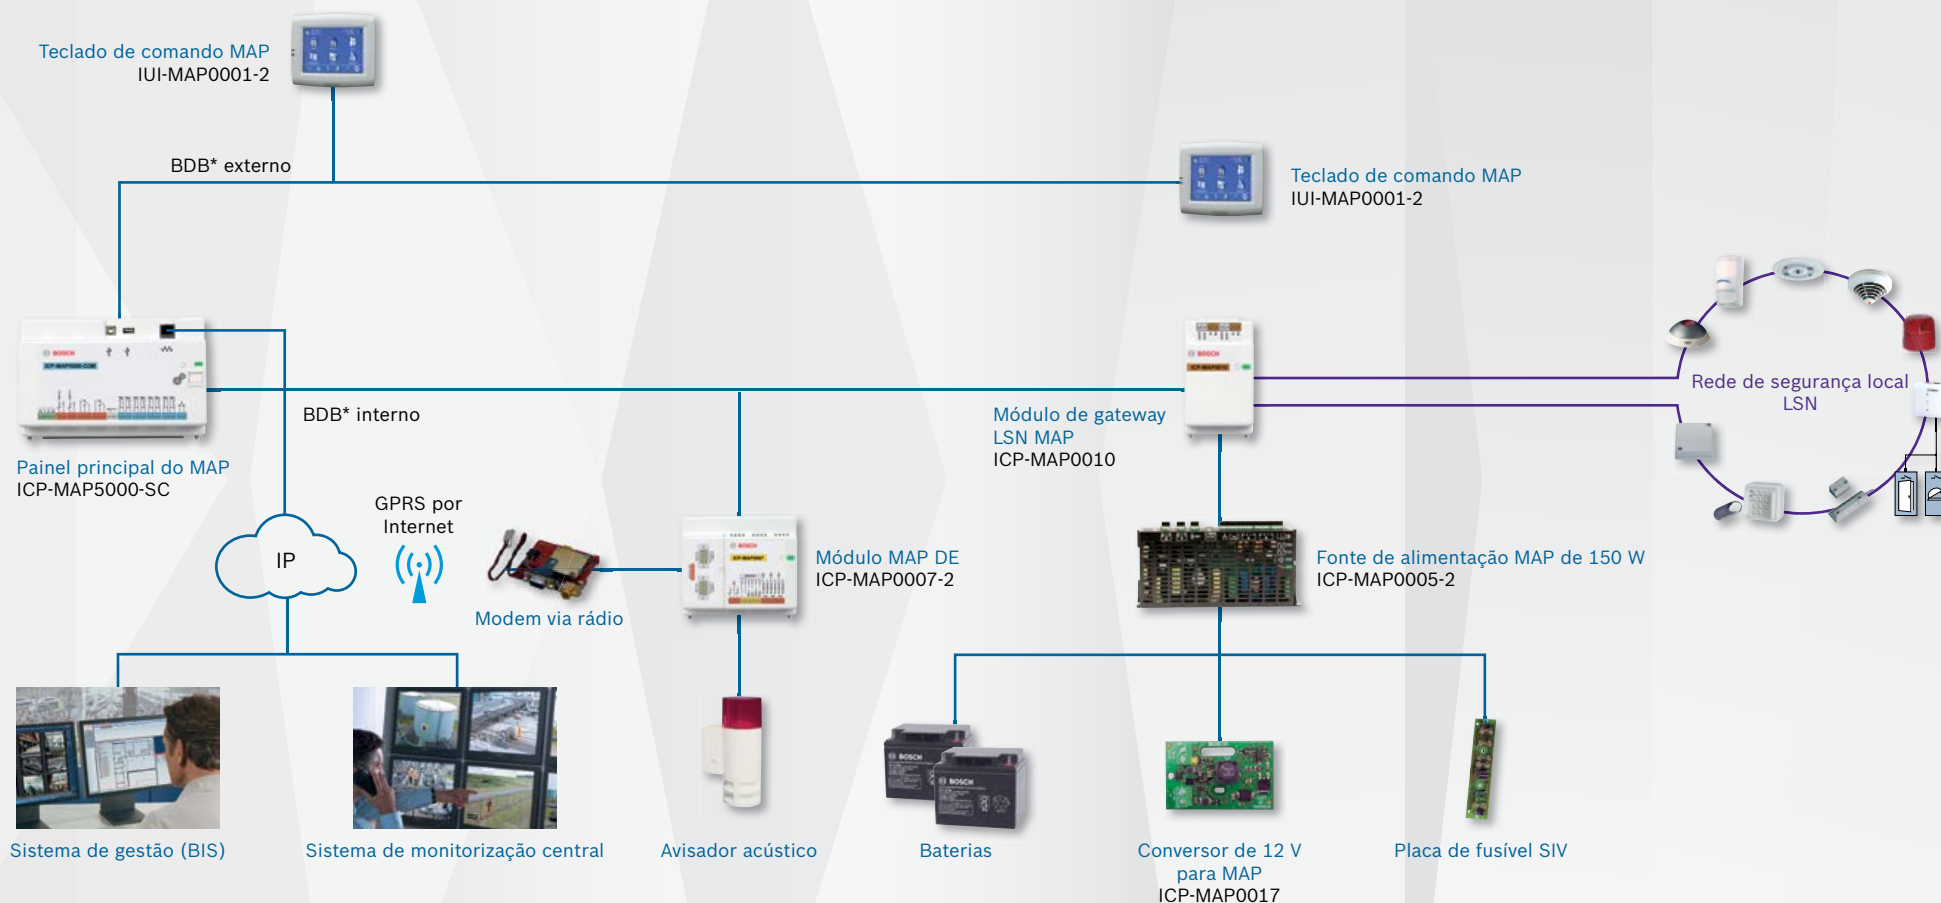

Vista geral rápida do Modular Alarm Platform 5000

MAP 5000 COM com comunicador de alarme IP integrado

* BDB: Bus de dados da Bosch

Vista geral rápida do Modular Alarm Platform 5000

MAP 5000

* BDB: Bus de dados da Bosch

Vista geral rápida do Modular Alarm Platform 5000

MAP 5000 small

Nota: máximo de 2 Teclados de comando MAP e 1 Módulo de gateway LSN MAP por sistema

* BDB: Bus de dados da Bosch

Vista geral rápida do Modular Alarm Platform 5000

MAP 5000 small COM com comunicador de alarme IP integrado

Nota: máximo de 2 Teclados de comando MAP e 1 Módulo de gateway LSN MAP por sistema

* BDB: Bus de dados da Bosch