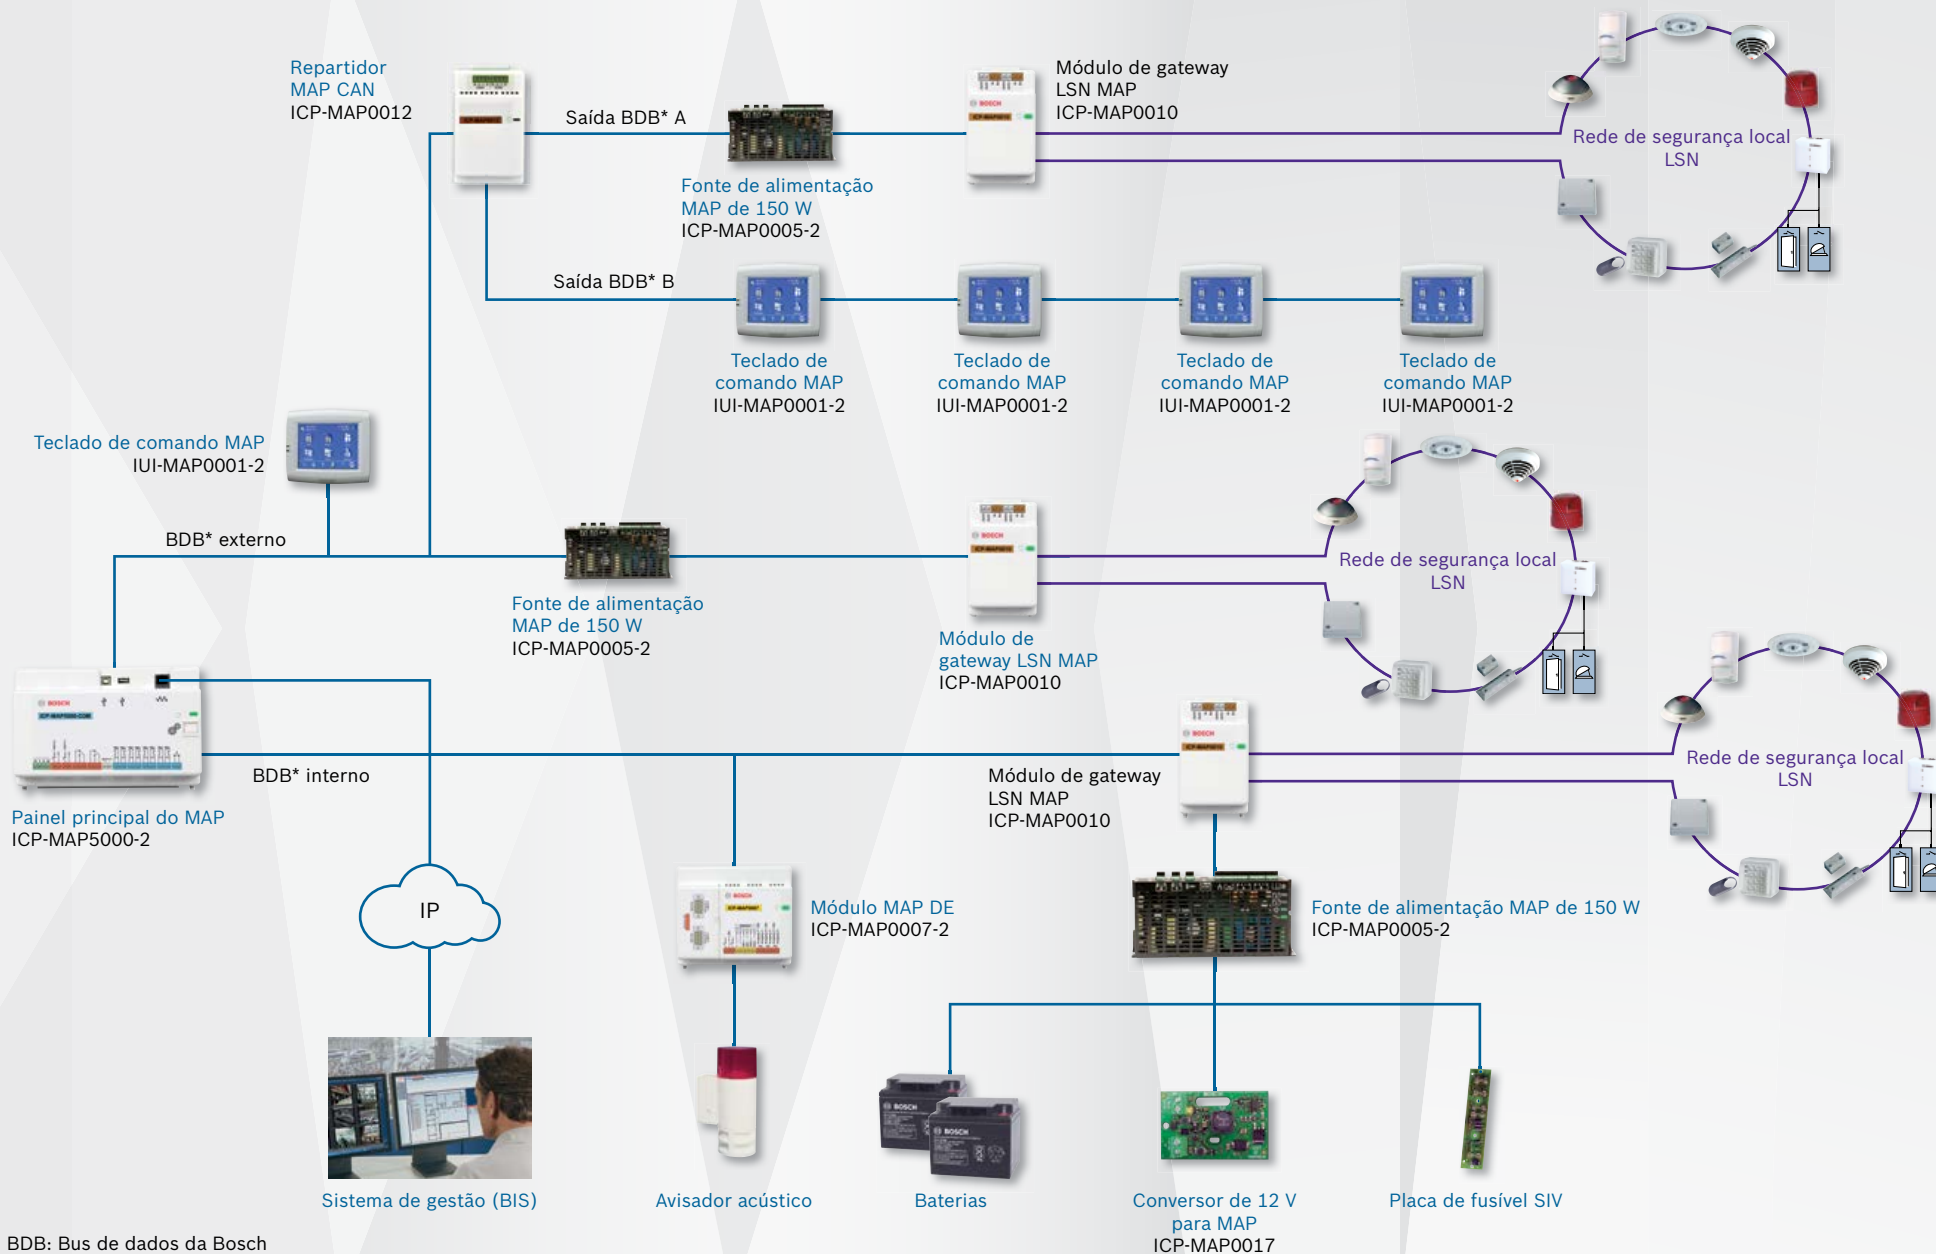

Vista geral rápida do Modular Alarm Platform 5000

MAP 5000 COM com comunicador de alarme IP integrado

* BDB: Bus de dados da Bosch

Vista geral rápida do Modular Alarm Platform 5000

MAP 5000

* BDB: Bus de dados da Bosch

Vista geral rápida do Modular Alarm Platform 5000

MAP 5000 small

Nota: máximo de 2 Teclados de comando MAP e 1 Módulo de gateway LSN MAP por sistema

* BDB: Bus de dados da Bosch

Vista geral rápida do Modular Alarm Platform 5000

MAP 5000 small COM com comunicador de alarme IP integrado

Nota: máximo de 2 Teclados de comando MAP e 1 Módulo de gateway LSN MAP por sistema

* BDB: Bus de dados da Bosch