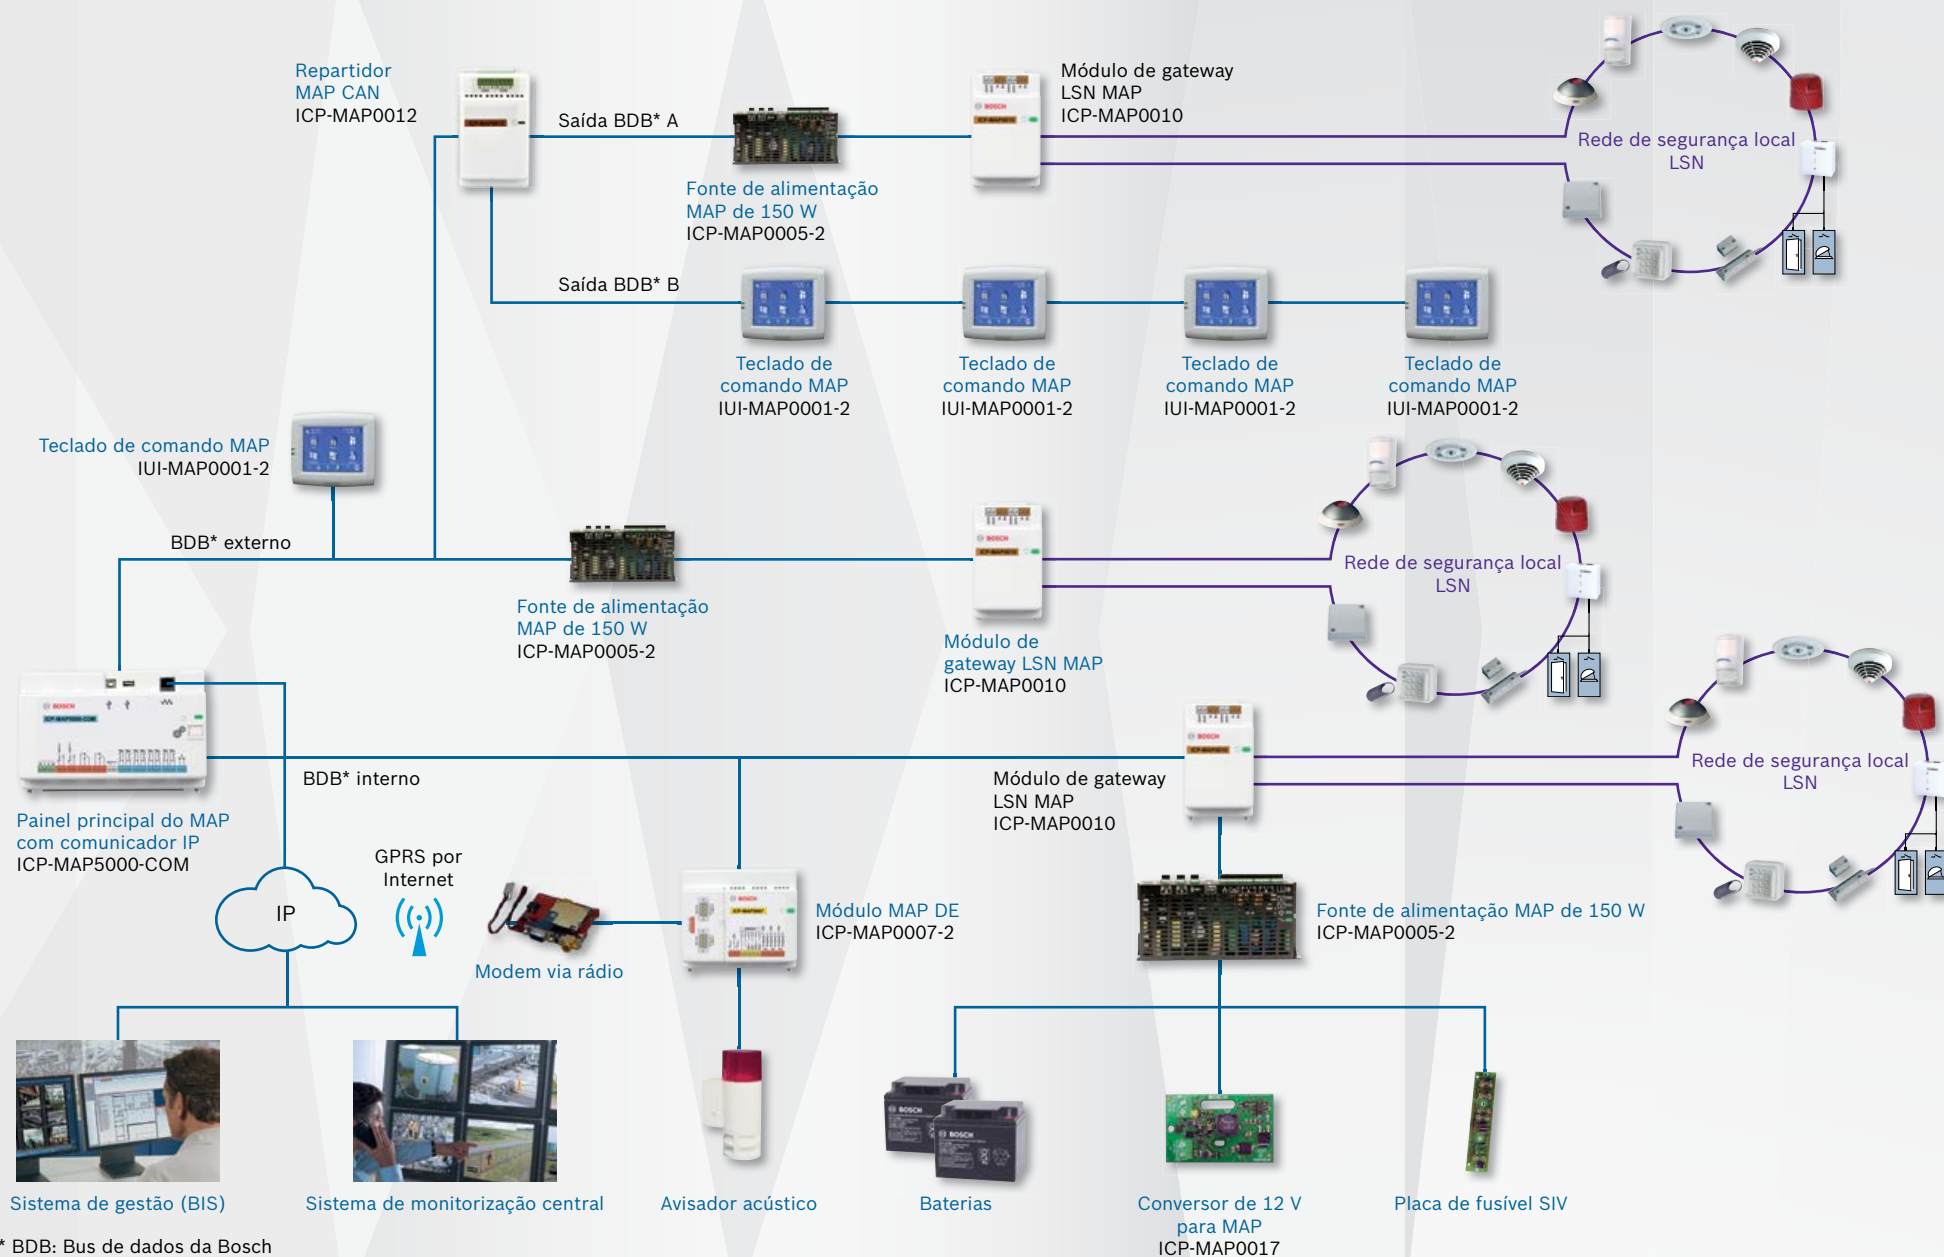

Vista geral rápida do Modular Alarm Platform 5000

MAP 5000 COM com comunicador de alarme IP integrado

* BDB: Bus de dados da Bosch

Vista geral rápida do Modular Alarm Platform 5000

MAP 5000

* BDB: Bus de dados da Bosch

Vista geral rápida do Modular Alarm Platform 5000

MAP 5000 small

Nota: máximo de 2 Teclados de comando MAP e 1 Módulo de gateway LSN MAP por sistema

* BDB: Bus de dados da Bosch

Vista geral rápida do Modular Alarm Platform 5000

MAP 5000 small COM com comunicador de alarme IP integrado

Nota: máximo de 2 Teclados de comando MAP e 1 Módulo de gateway LSN MAP por sistema

* BDB: Bus de dados da Bosch