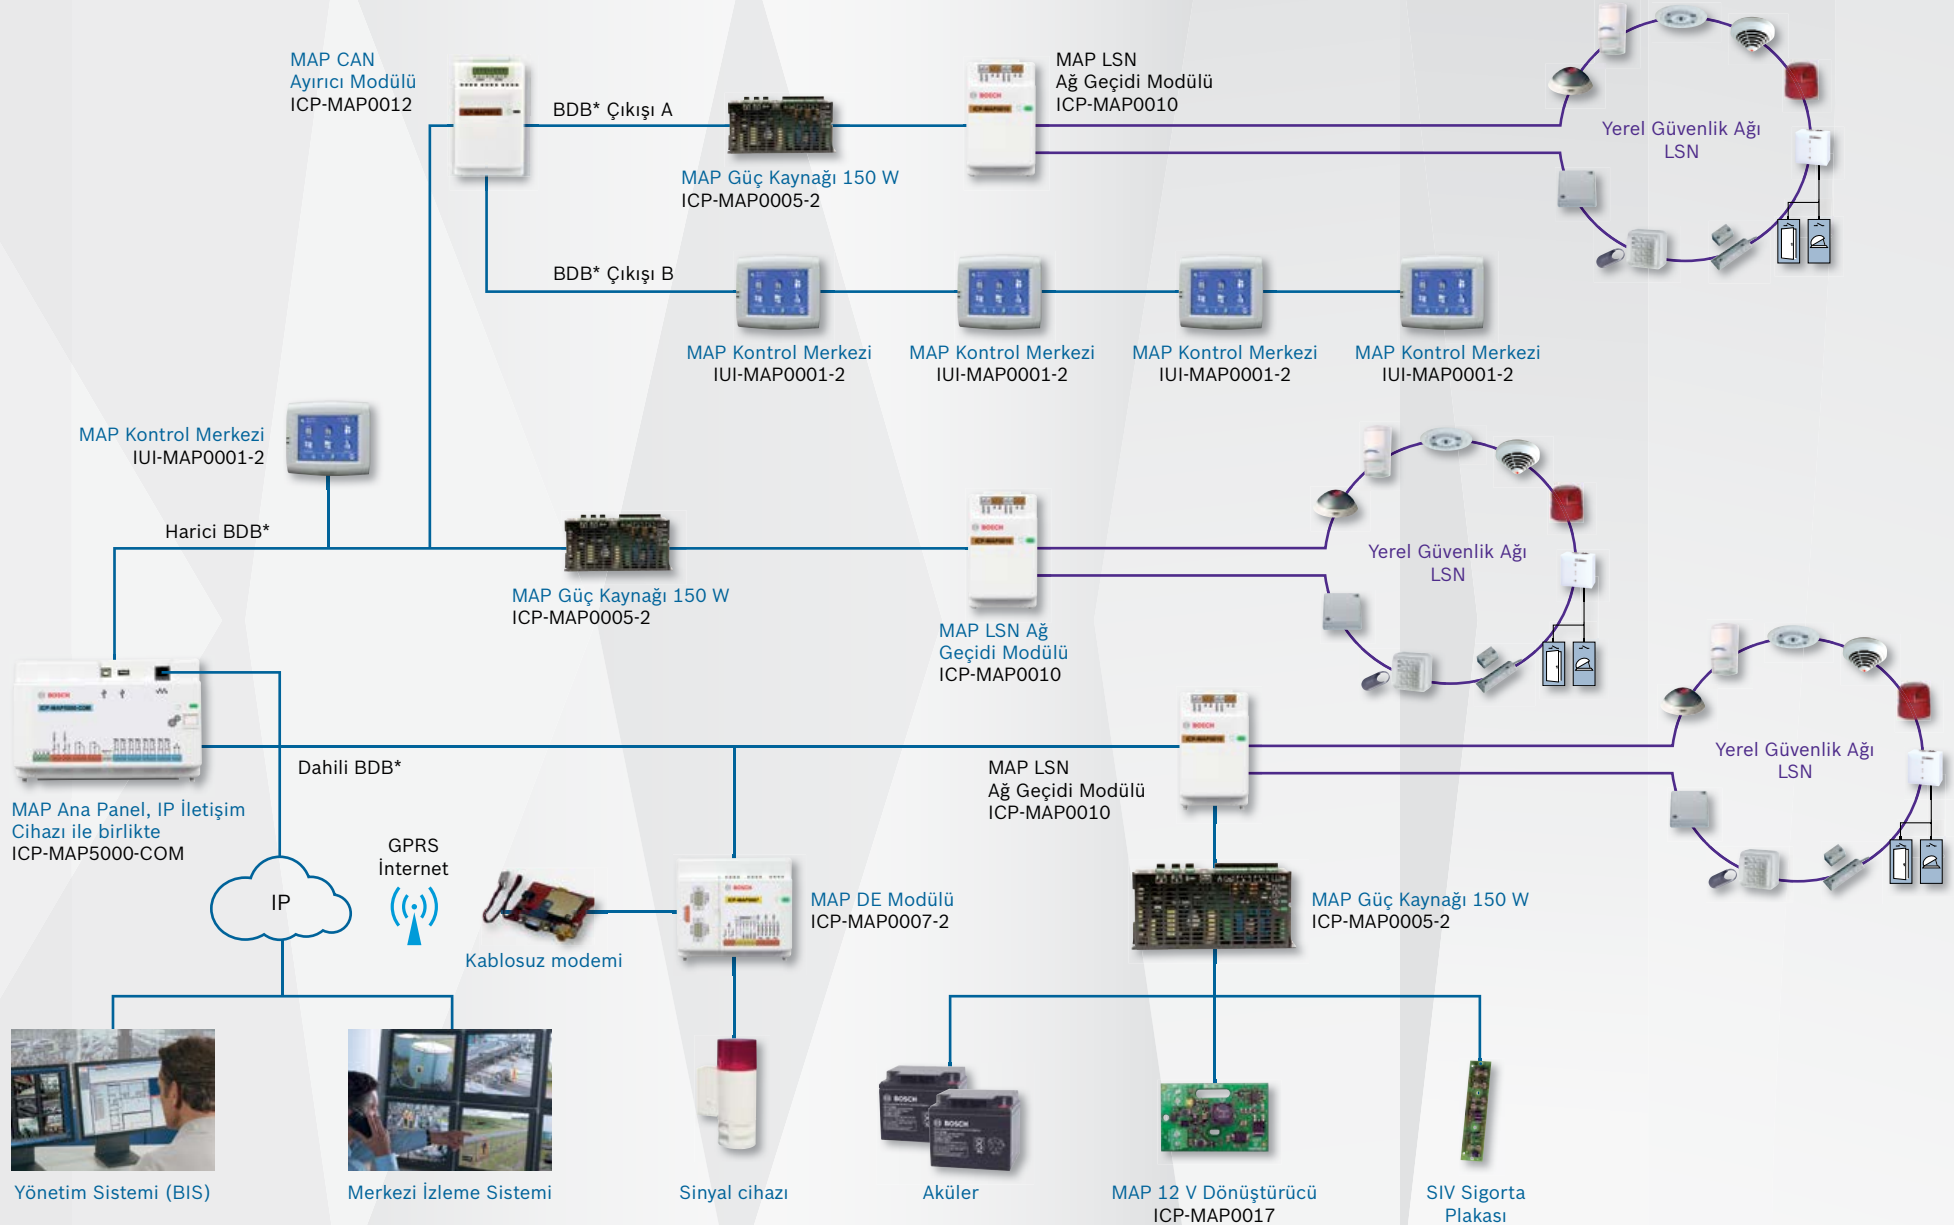

Modular Alarm Platform 5000'e Kısa Genel Bakış

Entegre IP Alarm İletişim Cihazına Sahip MAP 5000 COM

* BDB: Bosch Veri Yolu

Modular Alarm Platform 5000'e Kısa Genel Bakış

MAP 5000

* BDB: Bosch Veri Yolu

Modular Alarm Platform 5000'e Kısa Genel Bakış

MAP 5000 small

Not: Sistem başına maksimum 2 MAP Kontrol Merkezi ve 1 MAP LSN Ağ Geçidi Modülü vardır