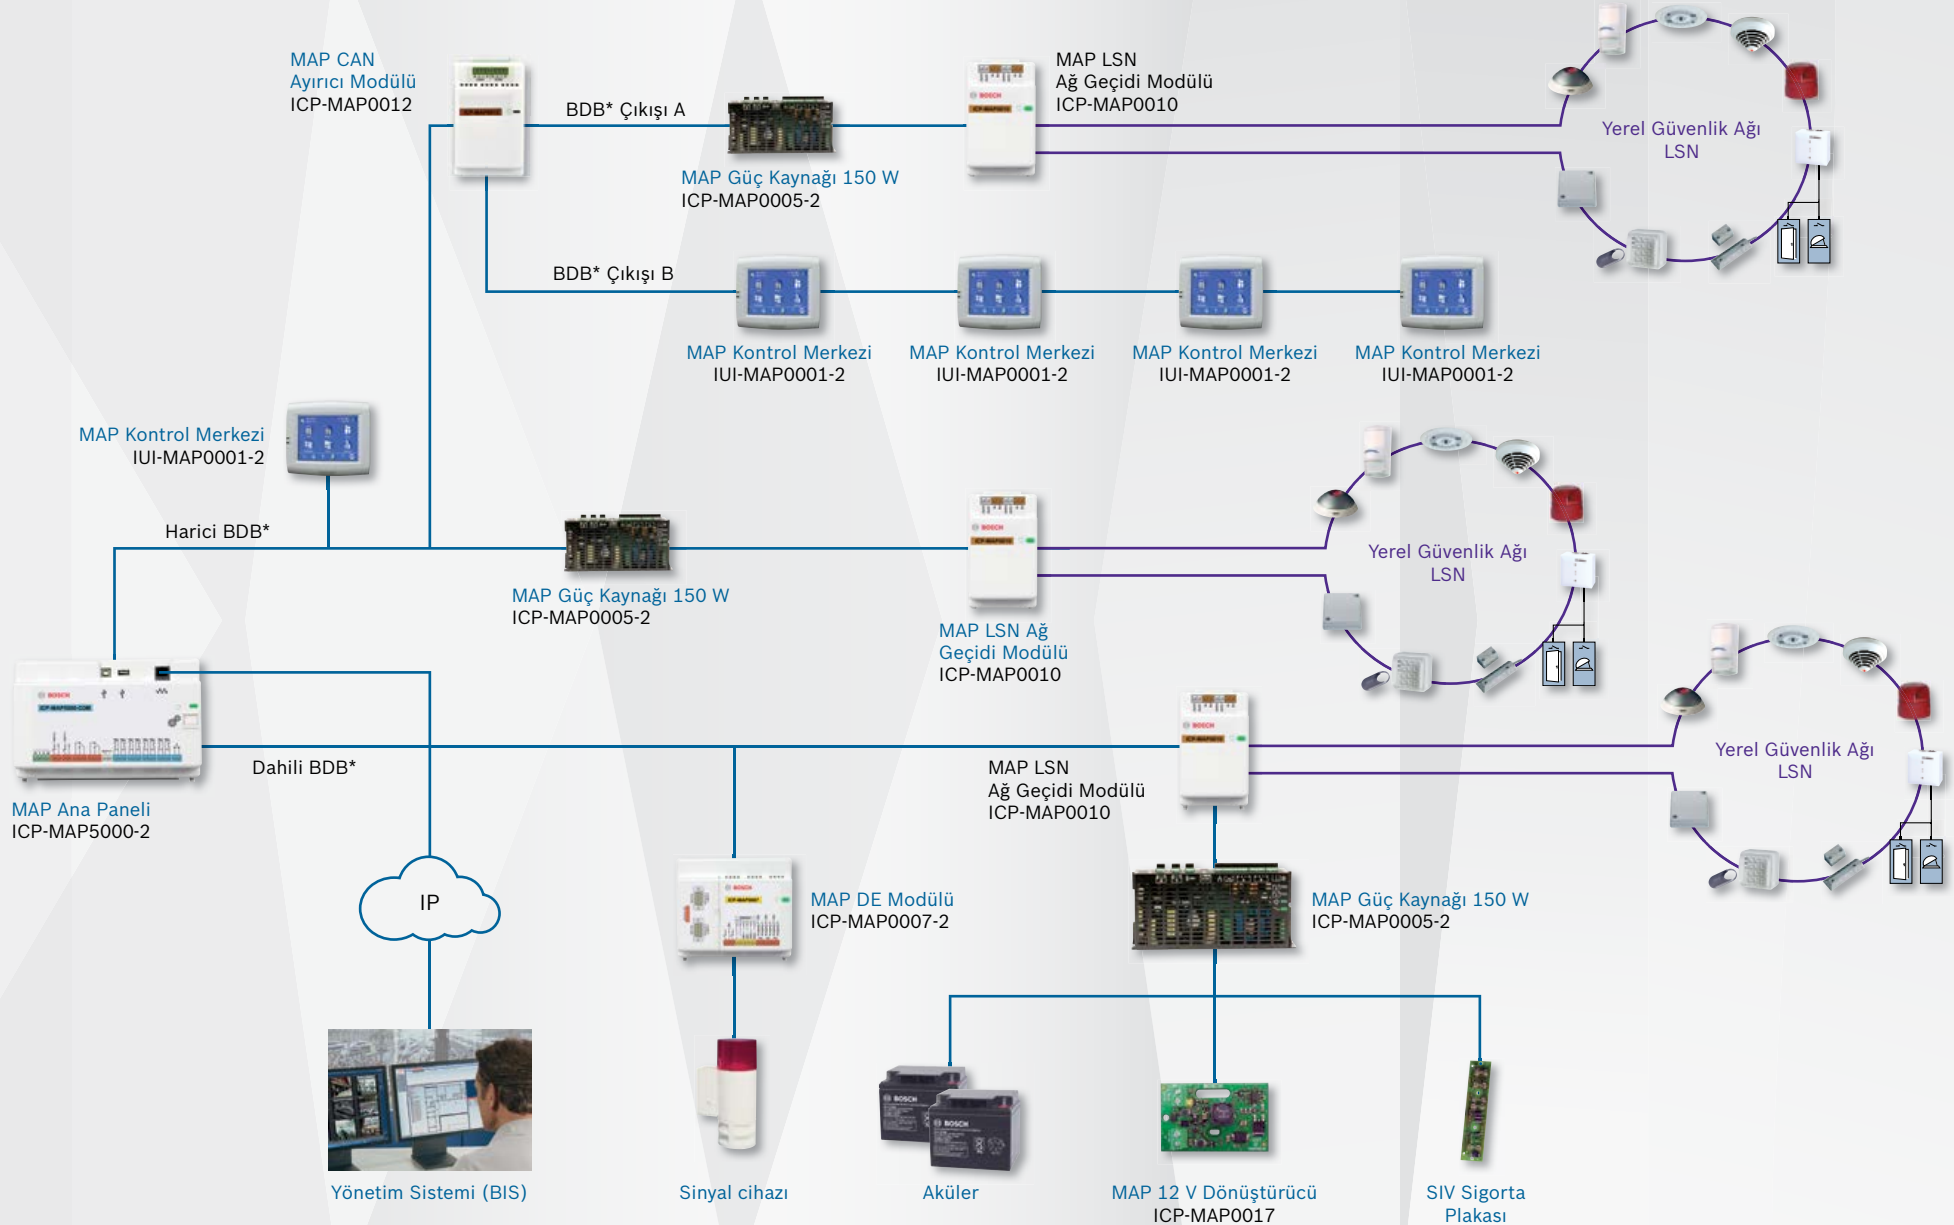

Modular Alarm Platform 5000'e Kısa Genel Bakış

Entegre IP Alarm İletişim Cihazına Sahip MAP 5000 COM

* BDB: Bosch Veri Yolu

Modular Alarm Platform 5000'e Kısa Genel Bakış

MAP 5000

* BDB: Bosch Veri Yolu

Modular Alarm Platform 5000'e Kısa Genel Bakış

MAP 5000 small

Not: Sistem başına maksimum 2 MAP Kontrol Merkezi ve 1 MAP LSN Ağ Geçidi Modülü vardır