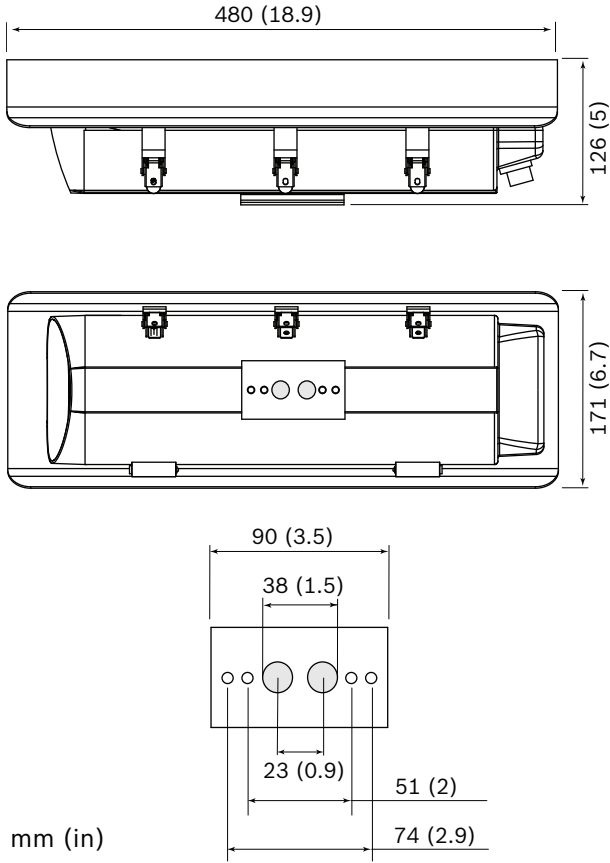

- ▶ 262 mm (10,32 inç) uzunluğa kadar kamera/lens kombinasyonlarını korur
- ▶ Şık ve dayanıklı muhafaza (IP66; IK09; NEMA 4X)
- ▶ Kolay kurulum ve kamera ayarı için yandan menteşeli açılma
- ▶ Güneşlik dahildir
- ▶ Isıtıcı ve cam buz çözücü

Bölge	Yasal uyumluluk/kalite işaretleri	
Avrupa	CE	UHO-XXXX-1X
	CE	UHO-XXXX-5/6X

Kurulum/yapılandırma notları

Boyutlar**Maksimum kamera ve lens boyutu****Teknik özellikler****Mekanik Özellikler**

Boyutlar (Y x G x U)	126,5 x 171,3 x 480 mm (5 x 6,7 x 18,9 inç) güneş siperliği dahildir
Ağırlık	3,1 kg (6,8 lb)
Ağırlık (fanlar ile)	3,2 kg (7,1 lb)
Gövde Yapısı	Alüminyum muhafaza, silikon contalar, tamamı paslanmaz çelik donanım
Renkli	Soğuk gri 3C
Pencere	3 mm (0,12 inç) cam
Kilitleme tokaları	Dış müdahaleye dayanıklı vidalar birlikte verilir
Kamera montaj düzeneği	İki vidayla monte edilen çıkarılabilir kamera/lens tepsi
Maks. Kamera + lens boyutu (Y x G x U)	91 x 81 x 262 mm (3,6 x 3,2 x 10,3 inç)
Montaj delikleri	2 çift 1/4-20 tıkaçlı delik iç çift: 51 mm (2,0 inç) merkezler arası dış çift: 73 mm (2,9 inç) merkezler arası