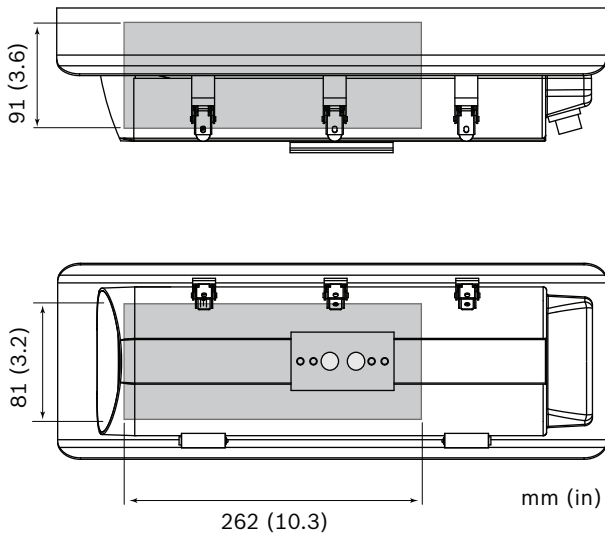

- ▶ 262 mm (10,32 inç) uzunluğa kadar kamera/lens kombinasyonlarını korur
- ▶ Şık ve dayanıklı muhafaza (IP66; IK09; NEMA 4X)
- ▶ Kolay kurulum ve kamera ayarı için yandan menteşeli açılma
- ▶ Güneşlik dahildir
- ▶ Isıtıcı ve cam buz çözücü

Bölge	Yasal uyumluluk/kalite işaretleri	
Avrupa	CE	UHO-XXXX-1X
	CE	UHO-XXXX-5/6X

Kurulum/yapılandırma notları

Boyutlar**Maksimum kamera ve lens boyutu****Teknik özellikler****Mekanik Özellikler**

Boyutlar (Y x G x U)	126,5 x 171,3 x 480 mm (5 x 6,7 x 18,9 inç) güneş siperliği dahildir
Ağırlık	3,1 kg (6,8 lb)
Ağırlık (fanlar ile)	3,2 kg (7,1 lb)
Gövde Yapısı	Alüminyum muhafaza, silikon contalar, tamamı paslanmaz çelik donanım
Renkli	Soğuk gri 3C
Pencere	3 mm (0,12 inç) cam
Kilitleme tokaları	Dış müdahaleye dayanıklı vidalar birlikte verilir
Kamera montaj düzeneği	İki vidayla monte edilen çıkarılabilir kamera/lens tepsi
Maks. Kamera + lens boyutu (Y x G x U)	91 x 81 x 262 mm (3,6 x 3,2 x 10,3 inç)
Montaj delikleri	2 çift 1/4-20 tıkaçlı delik iç çift: 51 mm (2,0 inç) merkezler arası dış çift: 73 mm (2,9 inç) merkezler arası