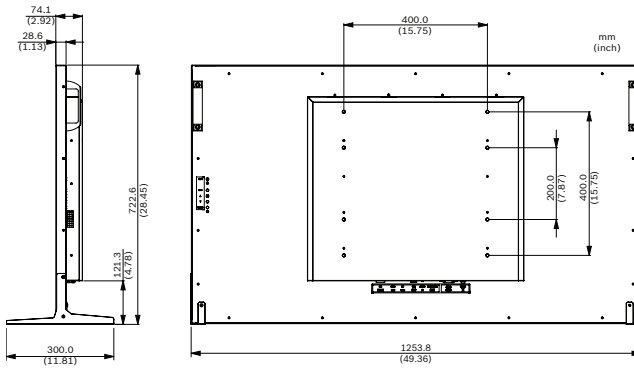

Sertifikalar ve onaylar

Bölge	Güvenlik Sertifikası
Kanada	cUL60950-1
Avrupa	EN60950-1, CE Uygunluk Beyanı, CB şeması
ABD	UL60950-1

Elektromanyetik Uyumluluk (EMC)

Emisyon	EN55032:2015 sınıf B, FCC bölüm 15 sınıf B
Bağışıklık	EN55024:2015, EN50130-4:2014

Çevresel Özellikler

Titreşim ve Darbe
Seviye 7.1 Energy Star Sertifikası

Görüntüleyici sınıfı

ISO 13406-2 Sınıf II

Kurulum/yapılandırma notları

Birlikte verilen parçalar

Miktar	Bileşen
1	Bosch yüksek performanslı LED monitör
1	Güç Kablosu, ABD tipi 3 telli topraklı fiş.
1	Güç Kablosu, Kıta Avrupası tipi 3 telli topraklı fiş.
2	Masaüstü standı: Sol taraf ve sağ taraf
6	Montaj vidaları
1	HDMI-HDMI kablosu
1	VGA-VGA kablosu
1	DisplayPort-DisplayPort kablosu
1	DisplayPort-miniDisplayPort dönüştürücü
1	Ses girişi kablosu
1	Uzaktan kumanda

Miktar	Bileşen
2	Uzaktan kumanda için AAA piller
1	Hızlı Kurulum Kılavuzu

Teknik özellikler

Elektriksel özellikler

UML-554-90

Nominal Gerilim	100-240 VAC, 50/60 Hz
Gerilim Aralığı	100-240 VAC, 50/60 Hz

Güç tüketimi

Açık	<155 W
Bekleme	<0,5 W

Video

UML-554-90

LCD Panel	LED
Görüntülenebilir Görüntü Alanı	55 inç
Aktif Görüntüleme Alanı (Y x D)	1209,6 x 680,4 mm (47,6 x 26,79 inç)
Çözünürlük¹	3840 x 2160
En-Boy Oranı	16:9
Görüntüleyici Renkleri	1,07 milyar
Yanıt Süresi	6,5 msn. (tipik)
Arka Işık	50.000 saat

Ses

Giriş	3,5 mm stereo jakı
Çıkış	2 x 2 W dahili hoparlör

Optik

UML-554-90

Parlaklık	450 cd/m² (tipik)
Kontrast Oranı	4000:1 (tipik)
Görüntüleme Açısı	Yatay/Dikey: 178°, tipik

Zamanlama modları

UML-554-90

Çözünürlük	Frekans
640 x 400	85 Hz