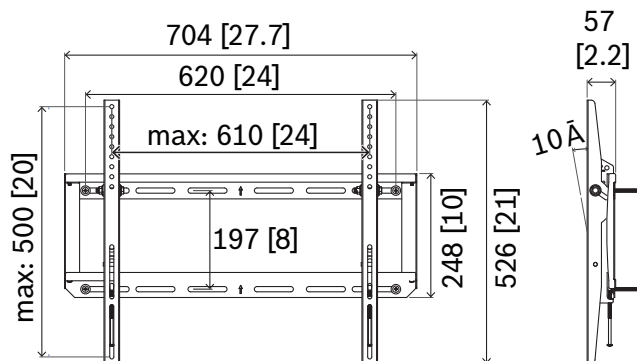

UMM-WMT-32 Наст. кроншт. монит. 27"-32" пов.

Наклонный настенный кронштейн UMM-WMT-32 выполнен из высококачественных материалов и отличается очень прочной конструкцией. Он легко устанавливается и служит надежной опорой для ЖК-монитора.

Функции

Наклонный настенный кронштейн UMM-WMT-32 подходит для установки 32-дюймового ЖК-монитора с монтажными отверстиями, расположенными на расстоянии 610 мм (24 дюйма) друг от друга по горизонтали. Кронштейн может удерживать монитор массой до 60 кг и обеспечивает наклон монитора в пределах 20°.

Замечания по установке и настройке

Размеры в мм

- ▶ Простота установки
- ▶ Максимальная нагрузка: 60 кг
- ▶ Поддерживает все ЖК-мониторы с шаблоном стандарта VESA®

Комплектация

Количество	Компонент
1	Кронштейн для настенного монтажа
4	Пластиковые держатели
4	Винты M6 x 35
4	Шайбы
6	Пластиковые стеновые дюбели
6	Анкерные болты
2	Предохранительные штифты

Технические характеристики

Механические характеристики

Размеры (В × Ш × Г) (мм)	526 mm x 704 mm x 57 mm
Размеры (В × Ш × Г) (дюйм)	20.7 in x 27.7 in x 2.2 in
Вес (г)	350 g
Вес (фунтов)	7.70 lb
Поддерживаемый тип монитора	32-дюймовые ЖК-мониторы
Макс. грузоподъемность (кг)	60 кг