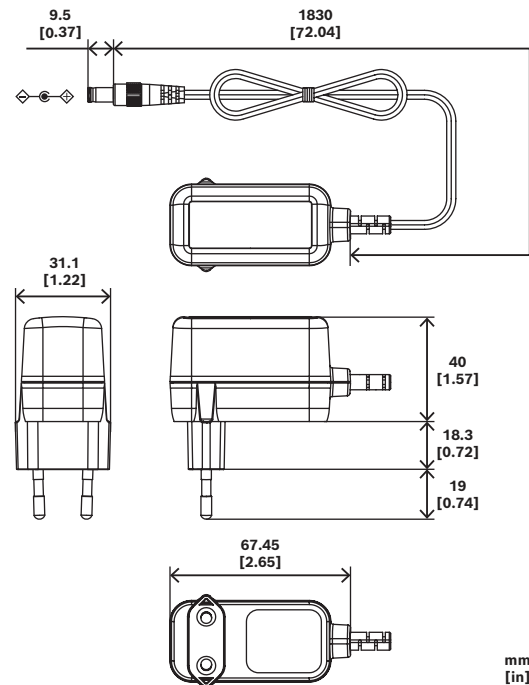

安裝/設置注意事項

UPA-1220-50 電源供應器