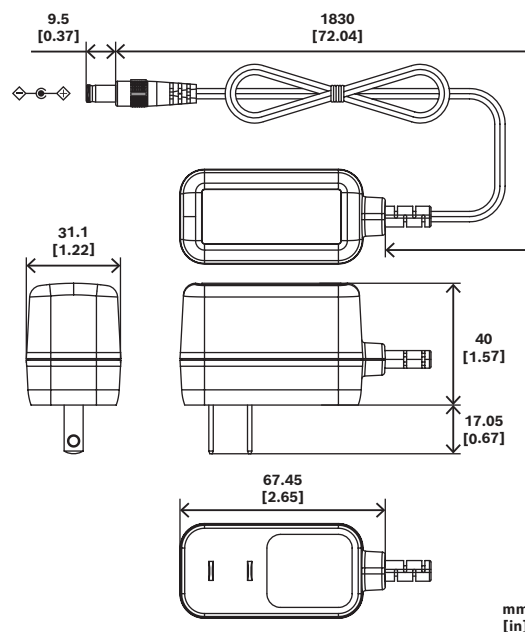

UPA-1220-60 Источник пит. 120VAC 60Гц, вых. 12VDC 1A

Источник питания для камеры. 120–240 В перем. тока, 50/60 Гц на входе; 12 В пост. тока, 1 А на выходе; регулируемый.

Нормативная информация

Электромагнитная совместимость (ЭМС)	Соответствует требованиям FCC часть 15, ICES-003 и правилам CE
Безопасность	Соответствует правилам CE, стандартам UL, CSA, EN и IEC
Энергоэффективность	Соответствует требованиям VI уровня энергоэффективности

Замечания по установке и настройке

Источник питания UPA-1220-60

Комплектация

Количество	Компонент
1	Ед.

Технические характеристики**Электрические характеристики**

Напряжение на входе (В пер. тока)	100 В перем. тока – 240 В перем. тока
Напряжение на выходе (В пост. тока)	12 В пост. тока (1,0 А, регулируемый)
Частота сети	50 Hz; 60 Hz
Ток на входе (А)	0.3 А
Пусковой ток (А)	60 А
Потребляемая мощность по перем. току (ВА) (типичная – максимальная)	115 VA – 230 VA
Потребляемая мощность (Вт)	0.10 W
Точность напряжения на выходе	11,4–12,6 В

Механические характеристики

Входные разъемы	2 штыря, Североамериканский стандарт (неполяризован.)
Разъемы выхода	Вилка 2,1 x 5,5 x 9,5 мм (0,8 x 0,22 x 0,37 дюйма)
Цвет	Черный
Материал	Пластик
Размеры (В × Ш × Г) (см)	6 см x 3.1 см x 4 см
Размеры (В × Ш × Г) (дюйм)	2.36 in x 1.22 in x 1.57 in
Размеры (В × Ш × Г) (мм)	60 mm x 31 mm x 40 mm
Вес (кг)	0.12 kg
Вес (фунтов)	0.26 lb
Рекомендованное использование	Камеры Bosch Megapixel