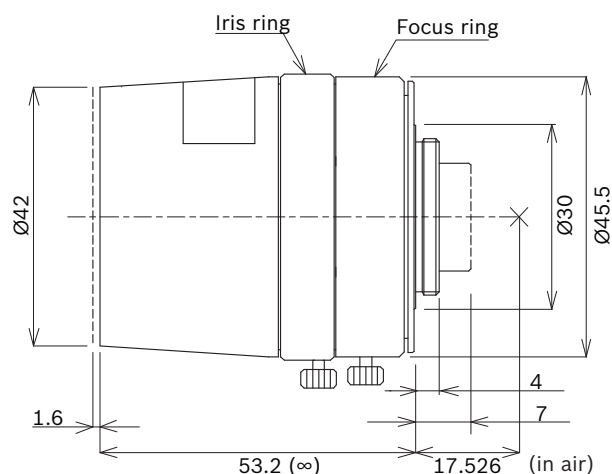

Planificación

Dimensiones LFF-8012C-D35

Dimensiones LFF-8012C-D50

Dimensiones LFF-8012C-D75

Especificaciones técnicas

Óptica	LFF-8012C-D35	LFF-8012C-D50	LFF-8012C-D75
Formato de sensor máximo (diagonal)	2/3 pulg. (16,9 mm)	2/3 pulg. (16,9 mm)	2/3 pulg. (16,9 mm)
Distancia focal	35 mm	50 mm	75 mm
Rango del iris	F1.8, F2.8, F4, F8, F16	F2, F2.8, F4, F8, F16	F1.8, F2, F2.8, F4, F8, F16, F22
Distancia mín. al objeto	1 m (3,3 pies)	2 m (6,56 pies)	0,9 m (3,3 pies)
Longitud focal posterior	14,3 mm (0,56 pulg.)	14,8 mm (0,58 pulg.)	24,43 mm (0,96 pulg.)
Control del iris	manual	manual	manual

Óptica	LFF-8012C-D35	LFF-8012C-D50	LFF-8012C-D75
Control del enfoque	manual	manual	manual
Corrección por infrarrojos	sí	sí	no

Ángulo de visión con DINION IP ultra 8000 MP ((Pr. x Al. x An.)			
	LFF-8012C-D35	LFF-8012C-D50	LFF-8012C-D75
Modo 12 MP (4:3)	12,3 x 9,8 x 7,4°	8,5 x 6,8 x 5,1°	5,9 x 4,7 x 3,6°
Modo 4K UHD (16:9)	10,8 x 9,4 x 5,3°	7,5 x 6,6 x 3,7°	5,2 x 4,5 x 2,6°

Especificaciones mecánicas			
	LFF-8012C-D35	LFF-8012C-D50	LFF-8012C-D75
Peso	149 g (0,33 libras)	155 g (0,34 libras)	305 g (0,67 libras)
Dimensiones	Ø 53 x 47 mm	Ø 54 x 47 mm	Ø 51 x 76 mm
Montaje de lente	Montaje C	Montaje C	Montaje C