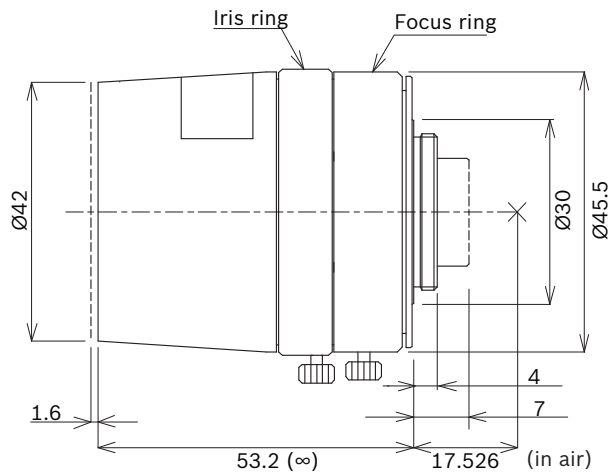

Planificación

Dimensiones LFF-8012C-D35

Dimensiones LFF-8012C-D50

Dimensiones LFF-8012C-D75

Especificaciones técnicas

Óptica	LFF-8012C-D35	LFF-8012C-D50	LFF-8012C-D75
Formato de sensor máximo (diagonal)	2/3 pulg. (16,9 mm)	2/3 pulg. (16,9 mm)	2/3 pulg. (16,9 mm)
Distancia focal	35 mm	50 mm	75 mm
Rango del iris	F1.8, F2.8, F4, F8, F16	F2, F2.8, F4, F8, F16	F1.8, F2, F2.8, F4, F8, F16, F22
Distancia mín. al objeto	1 m (3,3 pies)	2 m (6,56 pies)	0,9 m (3,3 pies)
Longitud focal posterior	14,3 mm (0,56 pulg.)	14,8 mm (0,58 pulg.)	24,43 mm (0,96 pulg.)
Control del iris	manual	manual	manual

Óptica	LFF-8012C-D35	LFF-8012C-D50	LFF-8012C-D75
Control del enfoque	manual	manual	manual
Corrección por infrarrojos	sí	sí	no

Ángulo de visión con DINION IP ultra 8000 MP ((Pr. x Al. x An.)			
	LFF-8012C-D35	LFF-8012C-D50	LFF-8012C-D75
Modo 12 MP (4:3)	12,3 x 9,8 x 7,4°	8,5 x 6,8 x 5,1°	5,9 x 4,7 x 3,6°
Modo 4K UHD (16:9)	10,8 x 9,4 x 5,3°	7,5 x 6,6 x 3,7°	5,2 x 4,5 x 2,6°

Especificaciones mecánicas			
	LFF-8012C-D35	LFF-8012C-D50	LFF-8012C-D75
Peso	149 g (0,33 libras)	155 g (0,34 libras)	305 g (0,67 libras)
Dimensiones	Ø 53 x 47 mm	Ø 54 x 47 mm	Ø 51 x 76 mm
Montaje de lente	Montaje C	Montaje C	Montaje C