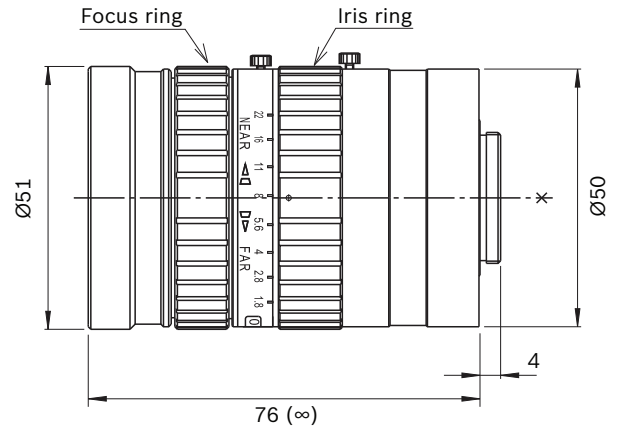

Planificación

Dimensiones LFF-8012C-D35

Dimensiones LFF-8012C-D50

Dimensiones LFF-8012C-D75

Especificaciones técnicas

Óptica	LFF-8012C-D35	LFF-8012C-D50	LFF-8012C-D75
Formato de sensor máximo (diagonal)	2/3 pulg. (16,9 mm)	2/3 pulg. (16,9 mm)	2/3 pulg. (16,9 mm)
Distancia focal	35 mm	50 mm	75 mm
Rango del iris	F1.8, F2.8, F4, F8, F16	F2, F2.8, F4, F8, F16	F1.8, F2, F2.8, F4, F8, F16, F22
Distancia mín. al objeto	1 m (3,3 pies)	2 m (6,56 pies)	0,9 m (3,3 pies)
Longitud focal posterior	14,3 mm (0,56 pulg.)	14,8 mm (0,58 pulg.)	24,43 mm (0,96 pulg.)
Control del iris	manual	manual	manual

Óptica	LFF-8012C-D35	LFF-8012C-D50	LFF-8012C-D75
Control del enfoque	manual	manual	manual
Corrección por infrarrojos	sí	sí	no

Ángulo de visión con DINION IP ultra 8000 MP ((Pr. x Al. x An.)			
	LFF-8012C-D35	LFF-8012C-D50	LFF-8012C-D75
Modo 12 MP (4:3)	12,3 x 9,8 x 7,4°	8,5 x 6,8 x 5,1°	5,9 x 4,7 x 3,6°
Modo 4K UHD (16:9)	10,8 x 9,4 x 5,3°	7,5 x 6,6 x 3,7°	5,2 x 4,5 x 2,6°

Especificaciones mecánicas			
	LFF-8012C-D35	LFF-8012C-D50	LFF-8012C-D75
Peso	149 g (0,33 libras)	155 g (0,34 libras)	305 g (0,67 libras)
Dimensiones	Ø 53 x 47 mm	Ø 54 x 47 mm	Ø 51 x 76 mm
Montaje de lente	Montaje C	Montaje C	Montaje C