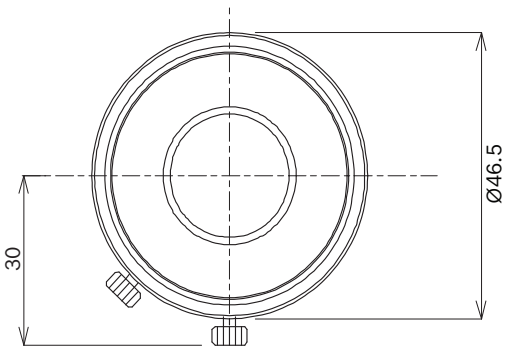

Resumen del sistema

Las lentes tienen un montaje C estándar para usar con una gran variedad de cámaras. Ofrecen una calidad óptica impresionante gracias a su resolución megapíxel ultra, reproducción de contraste y acabado. La construcción mecánica se ha diseñado para soportar la carga medioambiental de las instalaciones de vigilancia. Si desea una lente fiable, de alta calidad y flexible para adaptarse al rendimiento de una cámara megapíxel, estas lentes son la solución ideal.

Planificación

Dimensiones LFF-8012C-D35

Dimensiones LFF-8012C-D50

Dimensiones LFF-8012C-D75

Especificaciones técnicas

Óptica	LFF-8012C-D35	LFF-8012C-D50	LFF-8012C-D75
Formato de sensor máximo (diagonal)	2/3 pulg. (16,9 mm)	2/3 pulg. (16,9 mm)	2/3 pulg. (16,9 mm)
Distancia focal	35 mm	50 mm	75 mm
Rango del iris	F1.8, F2.8, F4, F8, F16	F2, F2.8, F4, F8, F16	F1.8, F2, F2.8, F4, F8, F16, F22
Distancia mín. al objeto	1 m (3,3 pies)	2 m (6,56 pies)	0,9 m (3,3 pies)
Longitud focal posterior	14,3 mm (0,56 pulg.)	14,8 mm (0,58 pulg.)	24,43 mm (0,96 pulg.)
Control del iris	manual	manual	manual

Óptica	LFF-8012C-D35	LFF-8012C-D50	LFF-8012C-D75
Control del enfoque	manual	manual	manual
Corrección por infrarrojos	sí	sí	no

Ángulo de visión con DINION IP ultra 8000 MP ((Pr. x Al. x An.)			
	LFF-8012C-D35	LFF-8012C-D50	LFF-8012C-D75
Modo 12 MP (4:3)	12,3 x 9,8 x 7,4°	8,5 x 6,8 x 5,1°	5,9 x 4,7 x 3,6°
Modo 4K UHD (16:9)	10,8 x 9,4 x 5,3°	7,5 x 6,6 x 3,7°	5,2 x 4,5 x 2,6°

Especificaciones mecánicas			
	LFF-8012C-D35	LFF-8012C-D50	LFF-8012C-D75
Peso	149 g (0,33 libras)	155 g (0,34 libras)	305 g (0,67 libras)
Dimensiones	Ø 53 x 47 mm	Ø 54 x 47 mm	Ø 51 x 76 mm
Montaje de lente	Montaje C	Montaje C	Montaje C