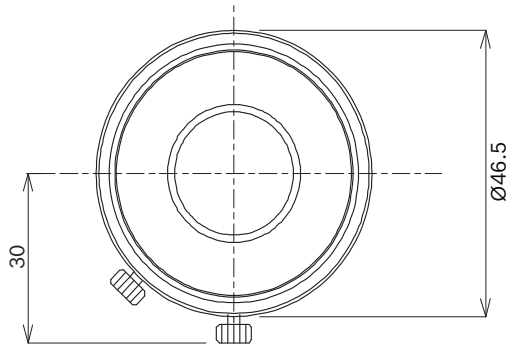

Planificación

Dimensiones LFF-8012C-D35

Dimensiones LFF-8012C-D50

Dimensiones LFF-8012C-D75

Especificaciones técnicas

Óptica	LFF-8012C-D35	LFF-8012C-D50	LFF-8012C-D75
Formato de sensor máximo (diagonal)	2/3 pulg. (16,9 mm)	2/3 pulg. (16,9 mm)	2/3 pulg. (16,9 mm)
Distancia focal	35 mm	50 mm	75 mm
Rango del iris	F1.8, F2.8, F4, F8, F16	F2, F2.8, F4, F8, F16	F1.8, F2, F2.8, F4, F8, F16, F22
Distancia mín. al objeto	1 m (3,3 pies)	2 m (6,56 pies)	0,9 m (3,3 pies)
Longitud focal posterior	14,3 mm (0,56 pulg.)	14,8 mm (0,58 pulg.)	24,43 mm (0,96 pulg.)
Control del iris	manual	manual	manual

Óptica	LFF-8012C-D35	LFF-8012C-D50	LFF-8012C-D75
Control del enfoque	manual	manual	manual
Corrección por infrarrojos	sí	sí	no

Ángulo de visión con DINION IP ultra 8000 MP ((Pr. x Al. x An.)			
	LFF-8012C-D35	LFF-8012C-D50	LFF-8012C-D75
Modo 12 MP (4:3)	12,3 x 9,8 x 7,4°	8,5 x 6,8 x 5,1°	5,9 x 4,7 x 3,6°
Modo 4K UHD (16:9)	10,8 x 9,4 x 5,3°	7,5 x 6,6 x 3,7°	5,2 x 4,5 x 2,6°

Especificaciones mecánicas			
	LFF-8012C-D35	LFF-8012C-D50	LFF-8012C-D75
Peso	149 g (0,33 libras)	155 g (0,34 libras)	305 g (0,67 libras)
Dimensiones	Ø 53 x 47 mm	Ø 54 x 47 mm	Ø 51 x 76 mm
Montaje de lente	Montaje C	Montaje C	Montaje C