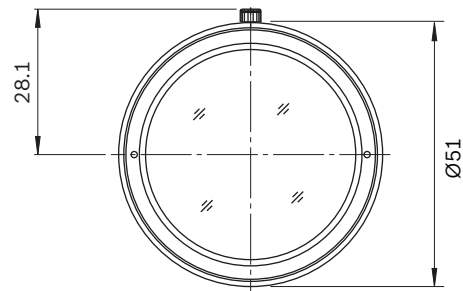

Planificación

Dimensiones LFF-8012C-D35

Dimensiones LFF-8012C-D50

Dimensiones LFF-8012C-D75

Especificaciones técnicas

Óptica	LFF-8012C-D35	LFF-8012C-D50	LFF-8012C-D75
Formato de sensor máximo (diagonal)	2/3 pulg. (16,9 mm)	2/3 pulg. (16,9 mm)	2/3 pulg. (16,9 mm)
Distancia focal	35 mm	50 mm	75 mm
Rango del iris	F1.8, F2.8, F4, F8, F16	F2, F2.8, F4, F8, F16	F1.8, F2, F2.8, F4, F8, F16, F22
Distancia mín. al objeto	1 m (3,3 pies)	2 m (6,56 pies)	0,9 m (3,3 pies)
Longitud focal posterior	14,3 mm (0,56 pulg.)	14,8 mm (0,58 pulg.)	24,43 mm (0,96 pulg.)
Control del iris	manual	manual	manual

Óptica	LFF-8012C-D35	LFF-8012C-D50	LFF-8012C-D75
Control del enfoque	manual	manual	manual
Corrección por infrarrojos	sí	sí	no

Ángulo de visión con DINION IP ultra 8000 MP ((Pr. x Al. x An.)			
	LFF-8012C-D35	LFF-8012C-D50	LFF-8012C-D75
Modo 12 MP (4:3)	12,3 x 9,8 x 7,4°	8,5 x 6,8 x 5,1°	5,9 x 4,7 x 3,6°
Modo 4K UHD (16:9)	10,8 x 9,4 x 5,3°	7,5 x 6,6 x 3,7°	5,2 x 4,5 x 2,6°

Especificaciones mecánicas			
	LFF-8012C-D35	LFF-8012C-D50	LFF-8012C-D75
Peso	149 g (0,33 libras)	155 g (0,34 libras)	305 g (0,67 libras)
Dimensiones	Ø 53 x 47 mm	Ø 54 x 47 mm	Ø 51 x 76 mm
Montaje de lente	Montaje C	Montaje C	Montaje C